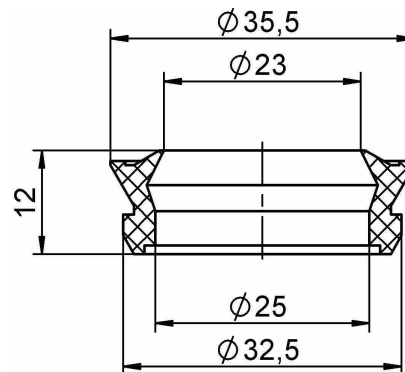

Produktdatenblatt

Artikelbezeichnung: Gummidichtung
für Schnellkupplung

Artikelnummer: GA 3390 2000 002 schwarz
GA 3390 2070 002 rot
GA 3390 2090 002 grün

Technische Daten

Medien: Trinkwasser sowie andere neutrale Flüssigkeiten
Temperatur: min. 5°C / max. 70°C
Betriebsdruck: max. 10 bar (PN 10)
Material: NBR
mit KTW und W270 Freigabe