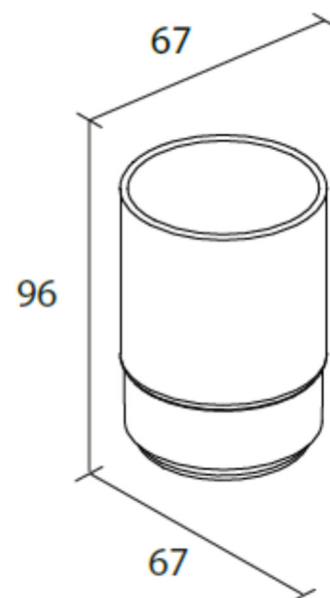

PRODUKTDATENBLATT

CLEVER

121651PM Glas

Glass

PRODUKTBILD

PRODUKTZEICHNUNG

PRODUKTBESCHREIBUNG

Glas, Ersatzartikel für 633410PM

AUSSCHREIBUNGSTEXT

H x B x T: 96mm x 67 mm x 67 mm

Farbe: Mineralweiß

Material: Glas, satiniert