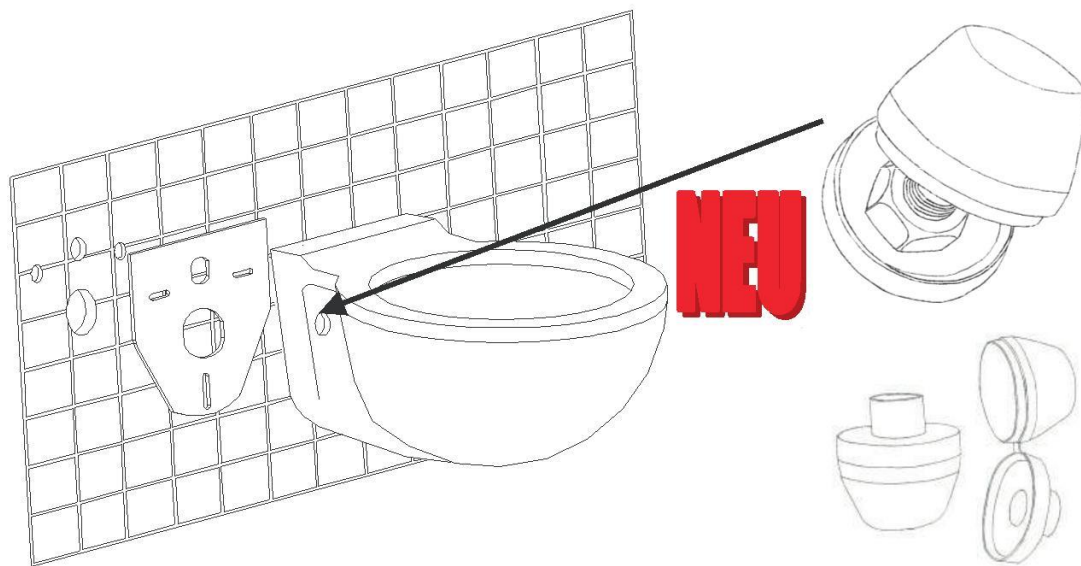

## **ulith® Schallschutz-Set für Wand-WC und Bidet**

### **WC – Montage – Set mit weißen Abdeckkappen**

#### **Produkt**

Schalldämmplatte komplett mit Befestigungszubehör. Dieses Schallschutz Set ist universell geeignet für alle wandhängenden WC's und Bidet's.

Set bestehend aus:

- Schalldämmplatte, geschlossenzellig, hygienisch unbedenklich
- Raumgewicht: 70 kg/m<sup>3</sup> in 4 mm Stärke
- zwei weiße Abdeckkappen, „EASY Click“ Verschlusssystem

#### **Anwendung**

Eine elastische Befestigungsplatte für mittlere Belastungen. Bestens geeignet zur Unterbrechung von Schallbrücken zwischen Wandfliesen und wandhängender Keramik. Gleichzeitig erreicht das Produkt einen hervorragenden Befestigungsschutz.