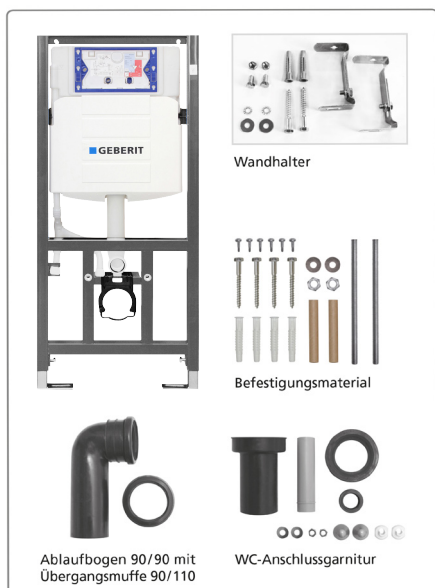

## WC-Trockenbauelement

*Wir stellen vor...*

Ab sofort  
verfügbar!

- ✓ Inklusive Wandhalterung
- ✓ Mit Geberit Sigma Spülkasten

**KBN: TSWCE110**

### Lieferumfang:

Ablaufbogen 90/90 mit  
Übergangsmuffe 90/110

Befestigungsmaterial

Wandhalter

WC-Anschlussgarnitur

Maße: 495 x 1100 x 160 mm (B x H x T)