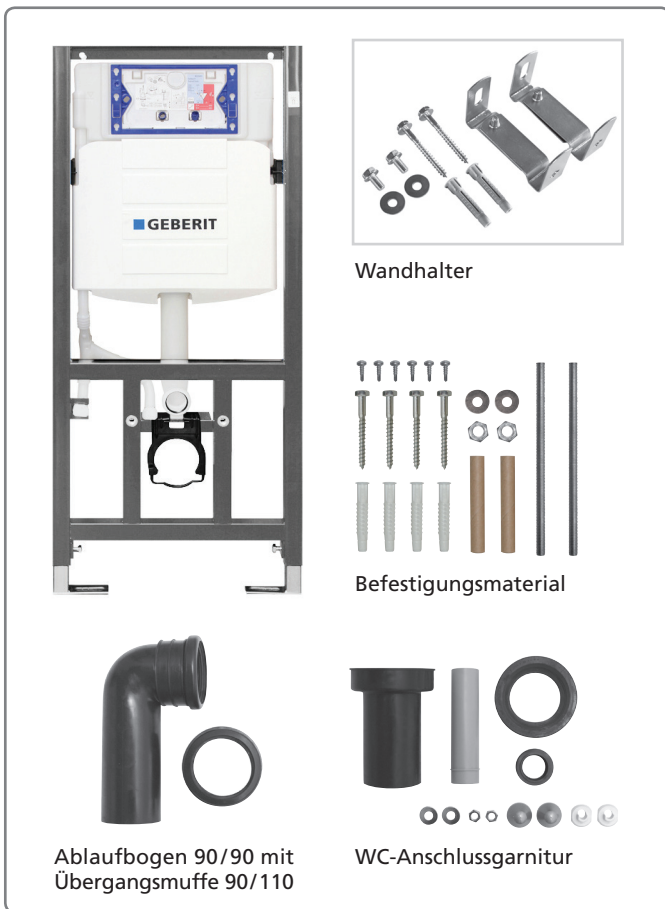

## Montageanleitung

TopSelect WC-Trockenbauelement inkl. Wandhalterung mit Geberit Sigma Spülkasten  
TSWCE110

### Lieferumfang

### Maße