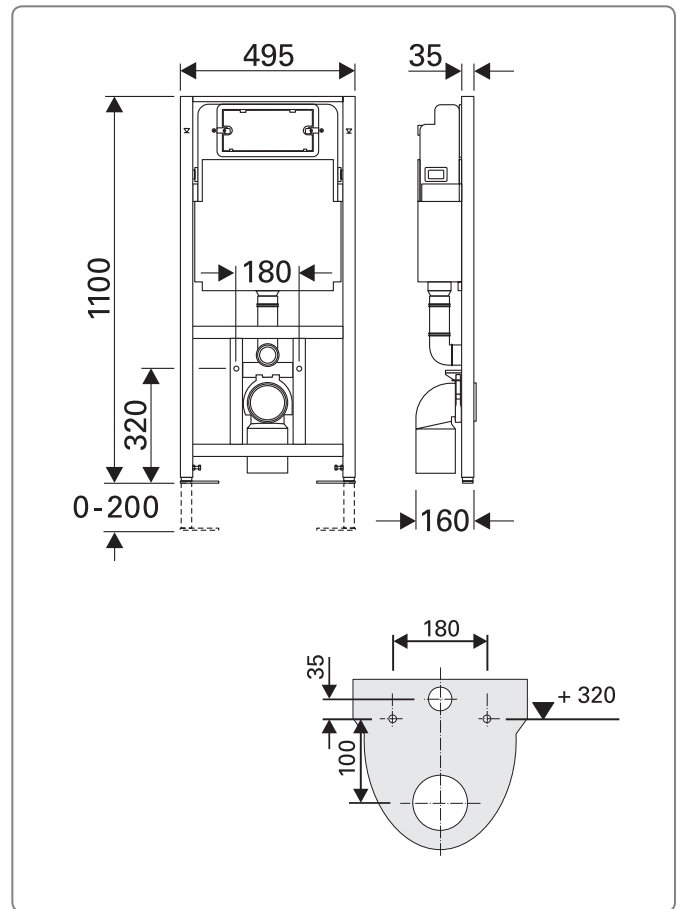

## Montageanleitung

TopSelect WC-Trockenbauelement inkl. Wandhalterung mit Geberit Sigma Spülkasten  
TSWCE110

### Maße

### 1. Montage an einer Vorwand

**1** Maß nach entsprechendem Abwassersystem wählen