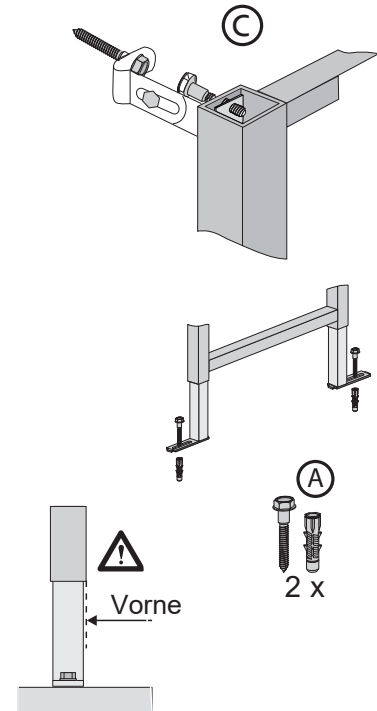

### Maße

## Montageanleitung

TopSelect WC-Trockenbauelement inkl. Wandhalterung mit Geberit Sigma Spülkasten  
TSWCE110

### 1. Montage an einer Vorwand

**1** Maß nach entsprechendem Abwassersystem wählen