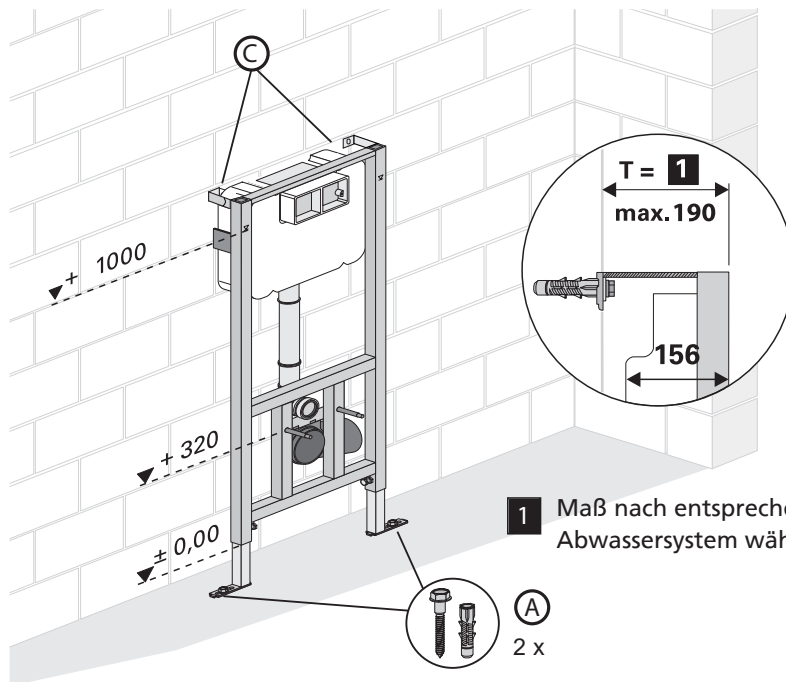

Montageanleitung

TopSelect WC-Trockenbauelement inkl. Wandhalterung mit Geberit Sigma Spülkasten
TSWCE110

1. Montage an einer Vorwand