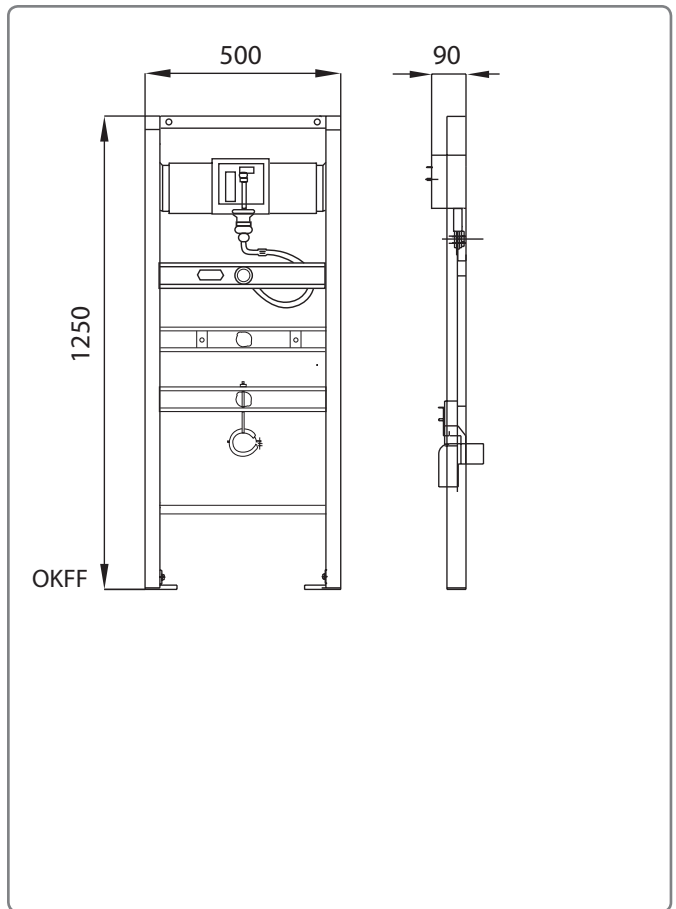

## Montageanleitung

Selection Urinalelement für Trockenbau  
S1UE

### Lieferumfang

### Maße