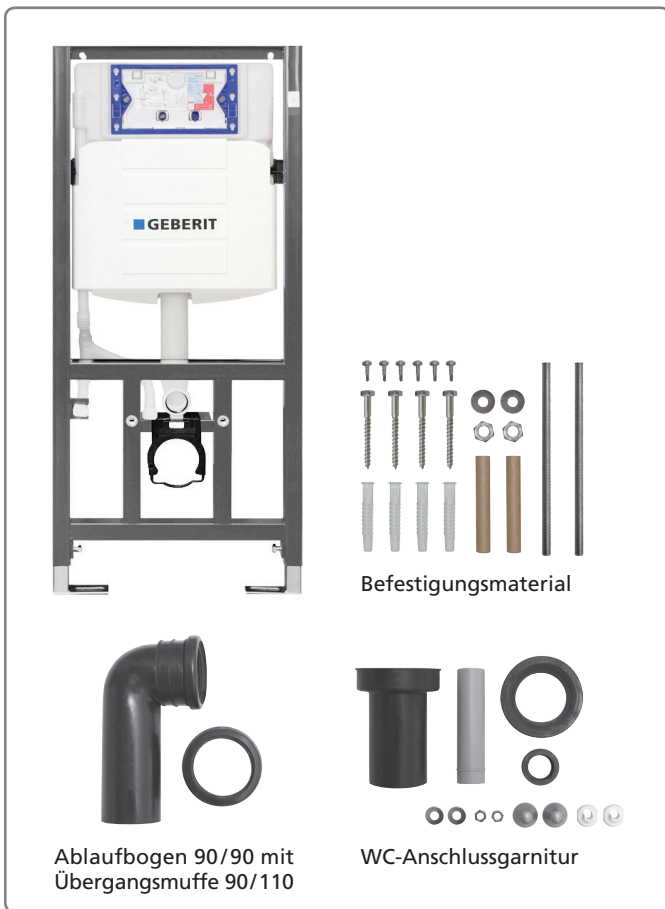

Montageanleitung

Selection WC-Trockenbauelement mit Geberit Sigma Spülkasten
S1WCE

Lieferumfang

Maße

Mögliches Zubehörset

Montageanleitung

Selection WC-Trockenbauelement mit Geberit Sigma Spülkasten
S1WCE

1. Montage in einer Metallständerwand

2. Montage an einer Vorwand

1 Maß nach entsprechendem Abwassersystem wählen