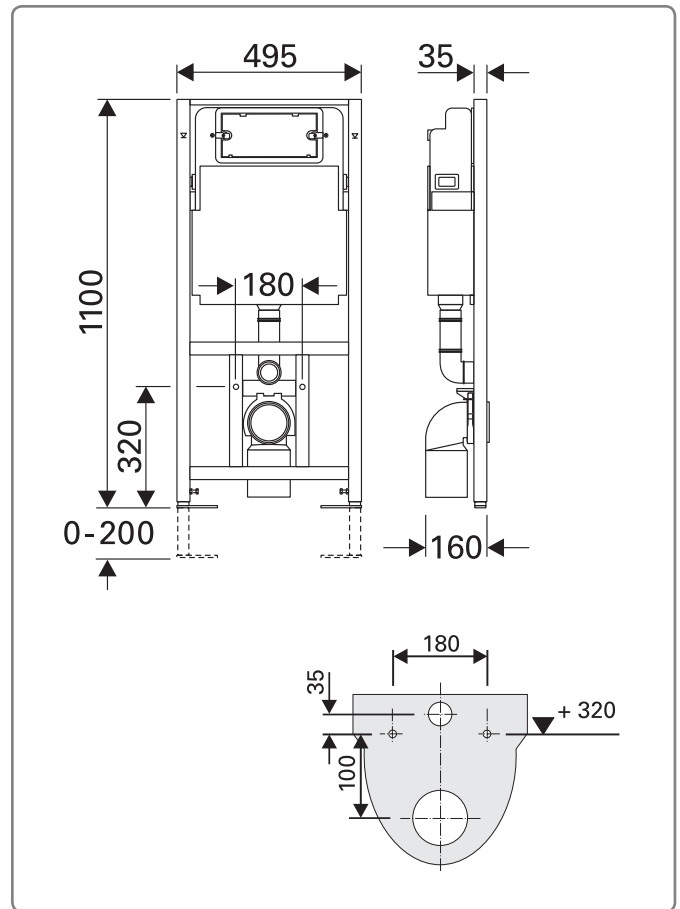

Montageanleitung

Selection WC-Trockenbauelement mit Geberit Sigma Spülkasten
S1WCE

Lieferumfang

Maße

Mögliches Zubehörset

Montageanleitung

Selection WC-Trockenbauelement mit Geberit Sigma Spülkasten
S1WCE

1. Montage in einer Metallständerwand

2. Montage an einer Vorwand

1 Maß nach entsprechendem Abwassersystem wählen