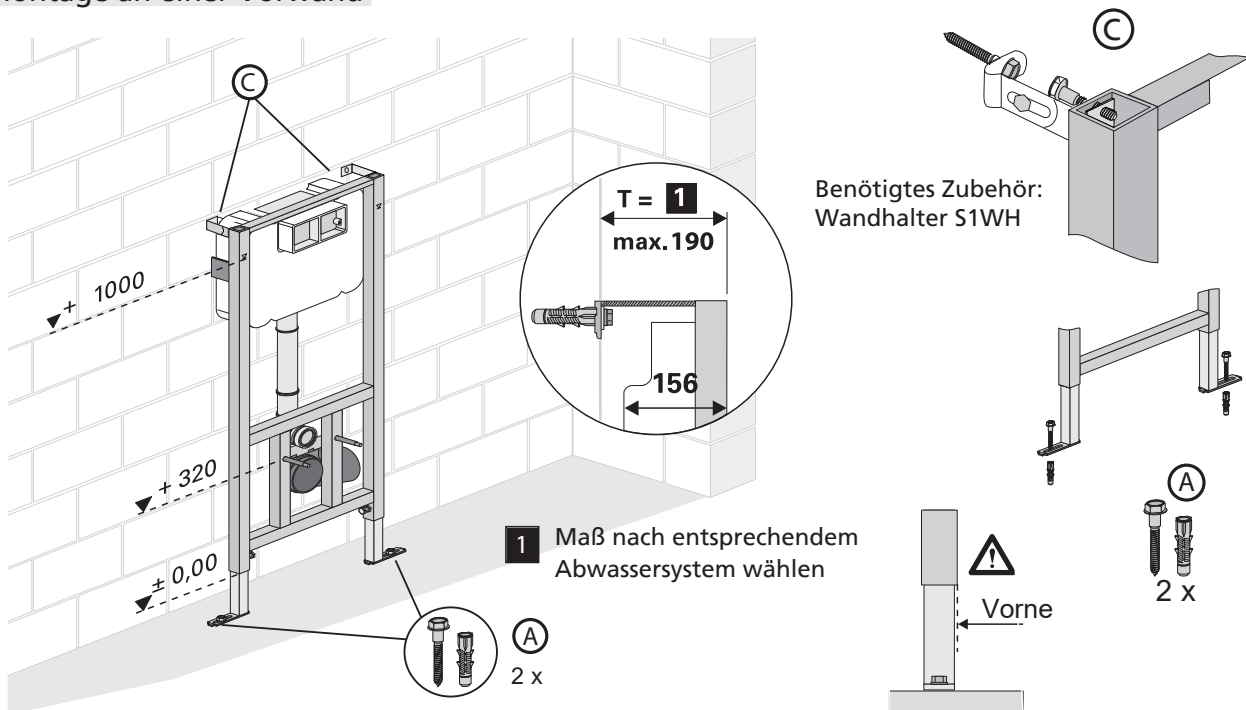

Montageanleitung

Selection WC-Trockenbauelement mit Geberit Sigma Spülkasten
S1WCE

Lieferumfang

Maße

Mögliches Zubehörset

Montageanleitung

Selection WC-Trockenbauelement mit Geberit Sigma Spülkasten
S1WCE

1. Montage in einer Metallständerwand

2. Montage an einer Vorwand

1 Maß nach entsprechendem Abwassersystem wählen