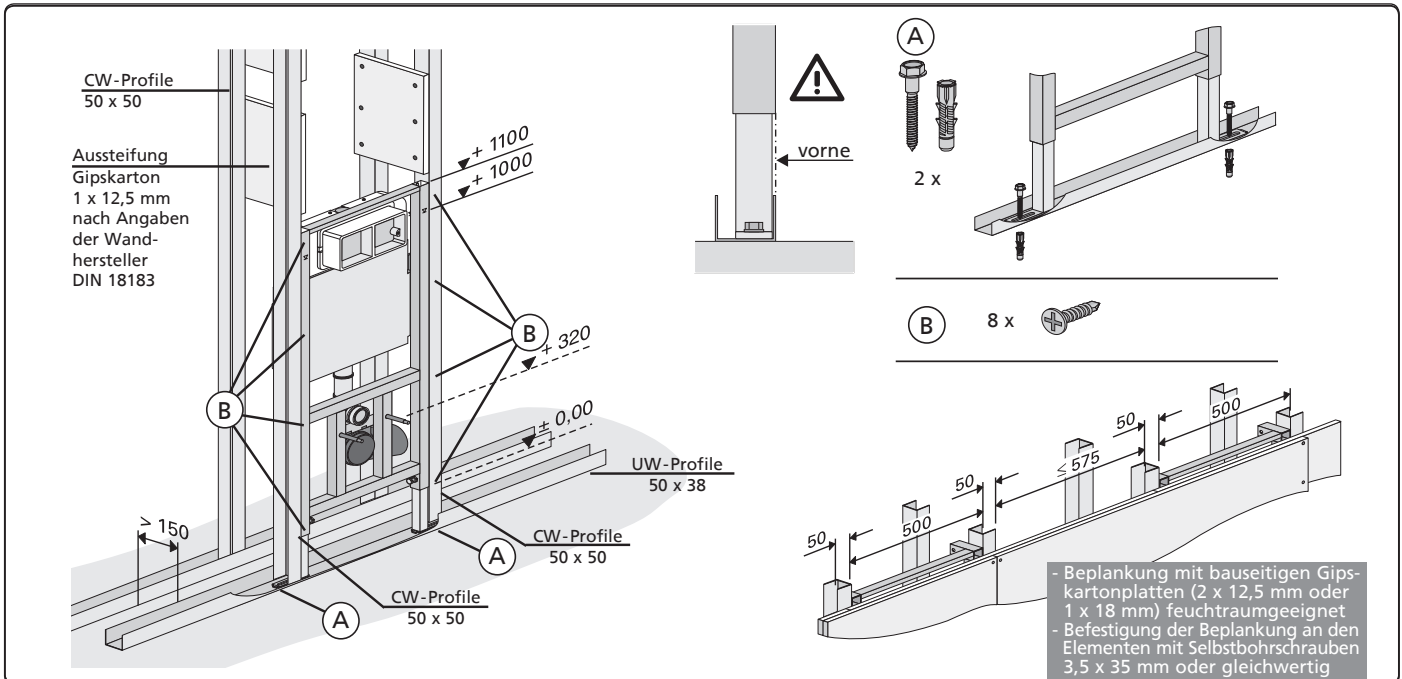

Montageanleitung

Selection WC-Trockenbauelement mit Geberit Sigma Spülkasten
S1WCE

Lieferumfang

Maße

Mögliches Zubehörset

Montageanleitung

Selection WC-Trockenbauelement mit Geberit Sigma Spülkasten
S1WCE

1. Montage in einer Metallständerwand

2. Montage an einer Vorwand

1 Maß nach entsprechendem Abwassersystem wählen