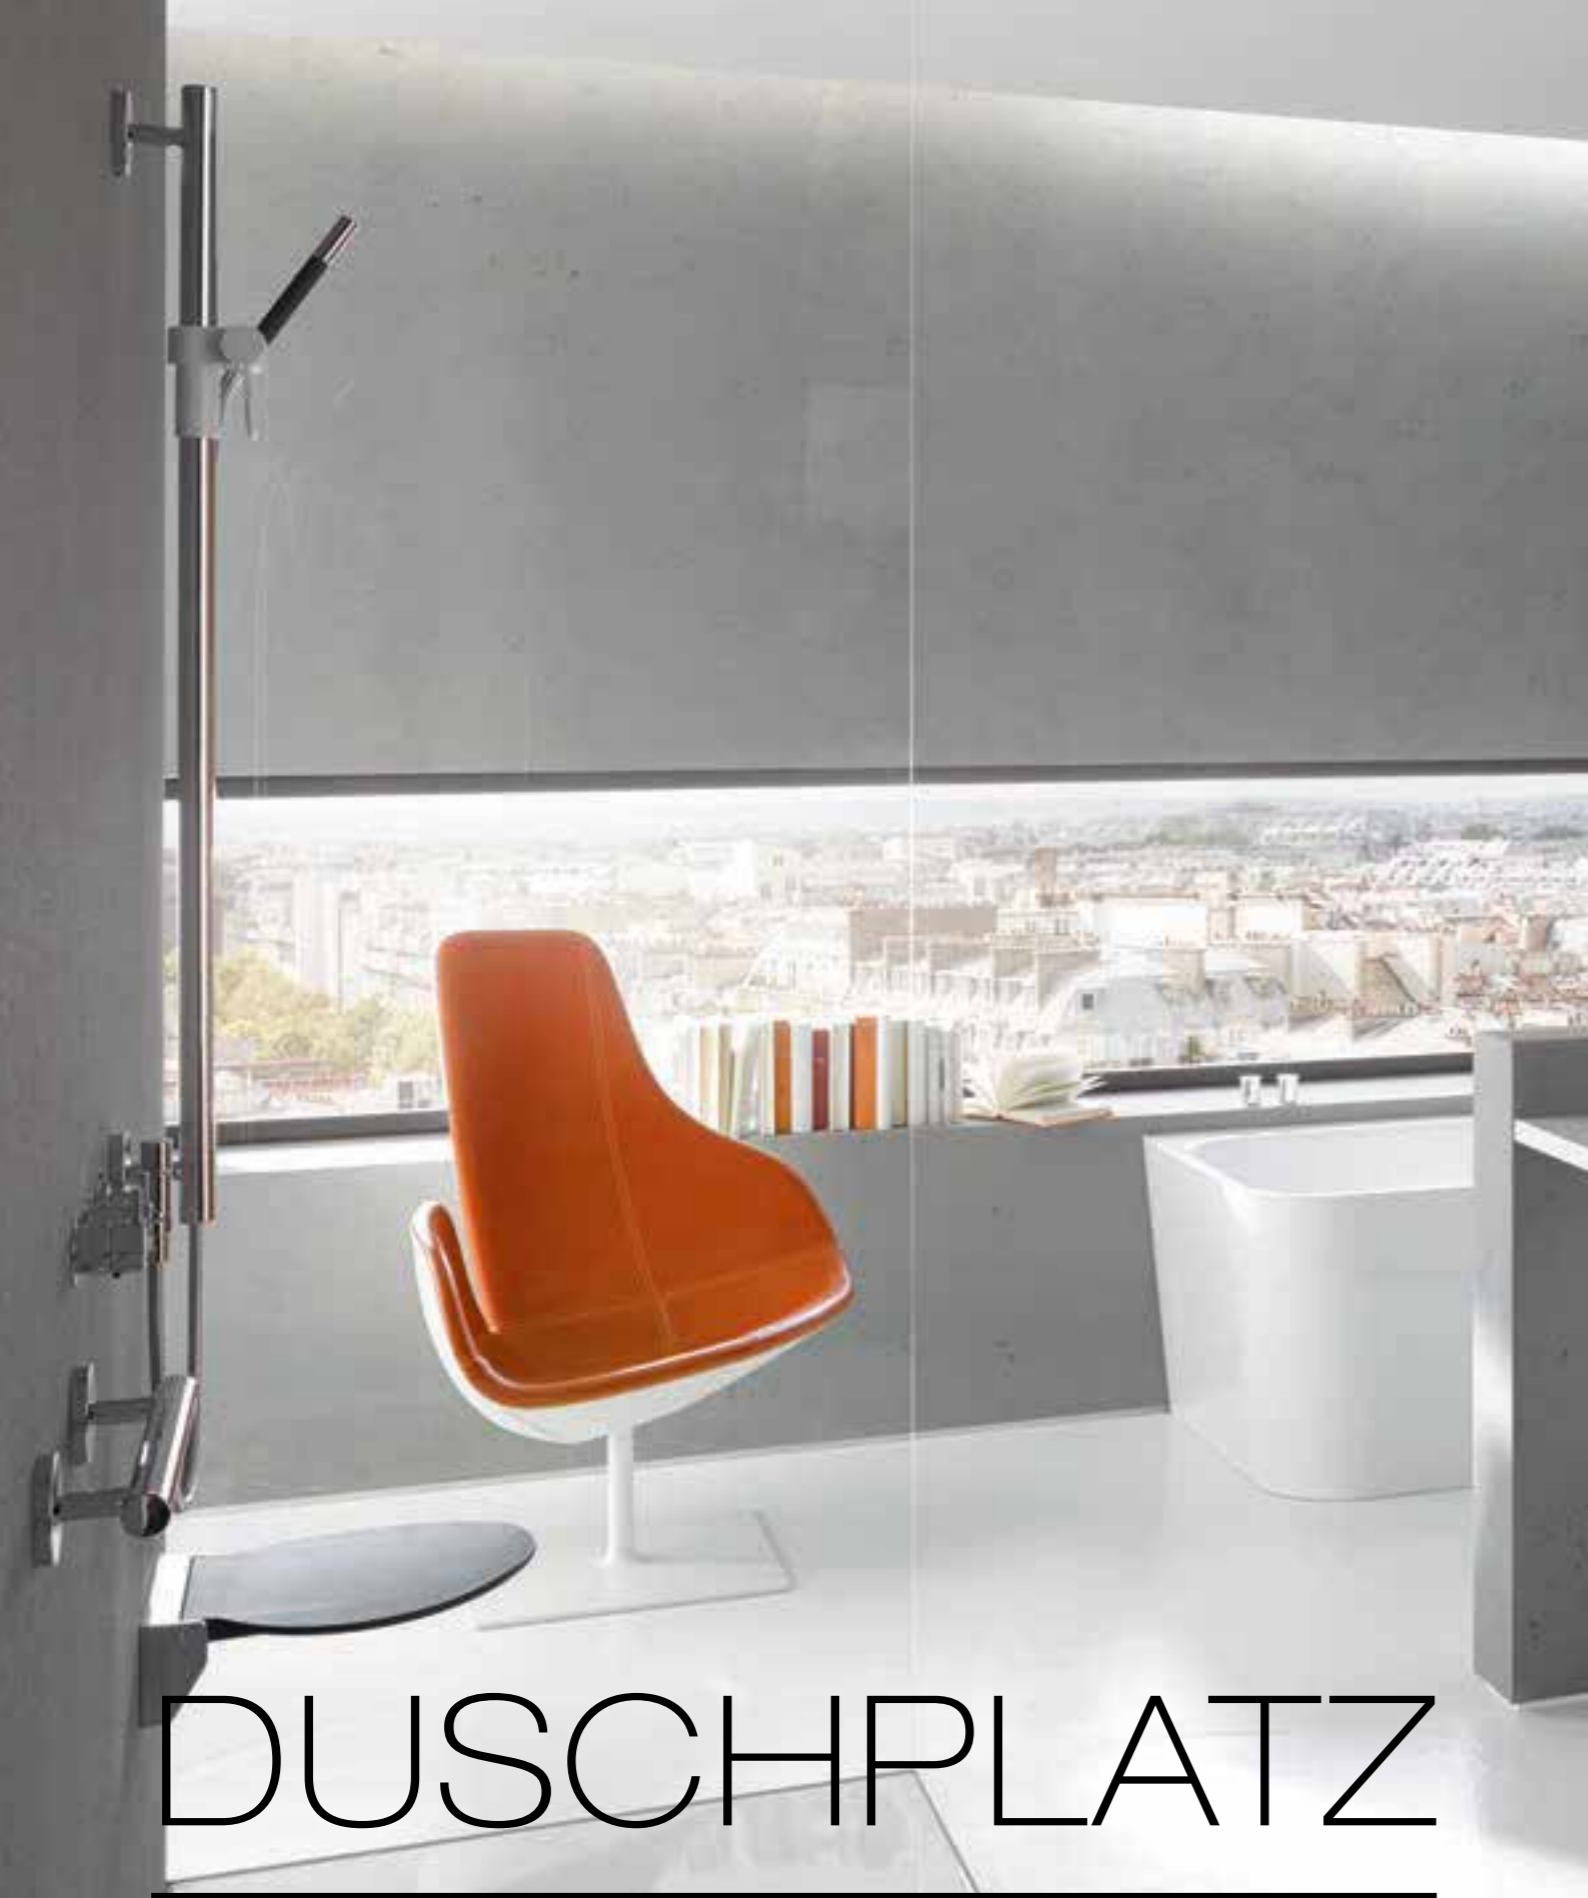

DUSCHPLATZ

Bei einem gut durchdachten Duschplatz wird deutlich, wie wichtig es ist, nicht nur an das Hier und Jetzt sondern vor allem auch an die Zukunft zu denken. Ein Beispiel ist die Montage von modern designten und praktischen Haltestangen. Je nach Bedarf können diese durch einen Klappsitz sowie weitere Module ergänzt werden und passen den Duschbereich somit immer Ihrer jeweiligen Lebenssituation an.