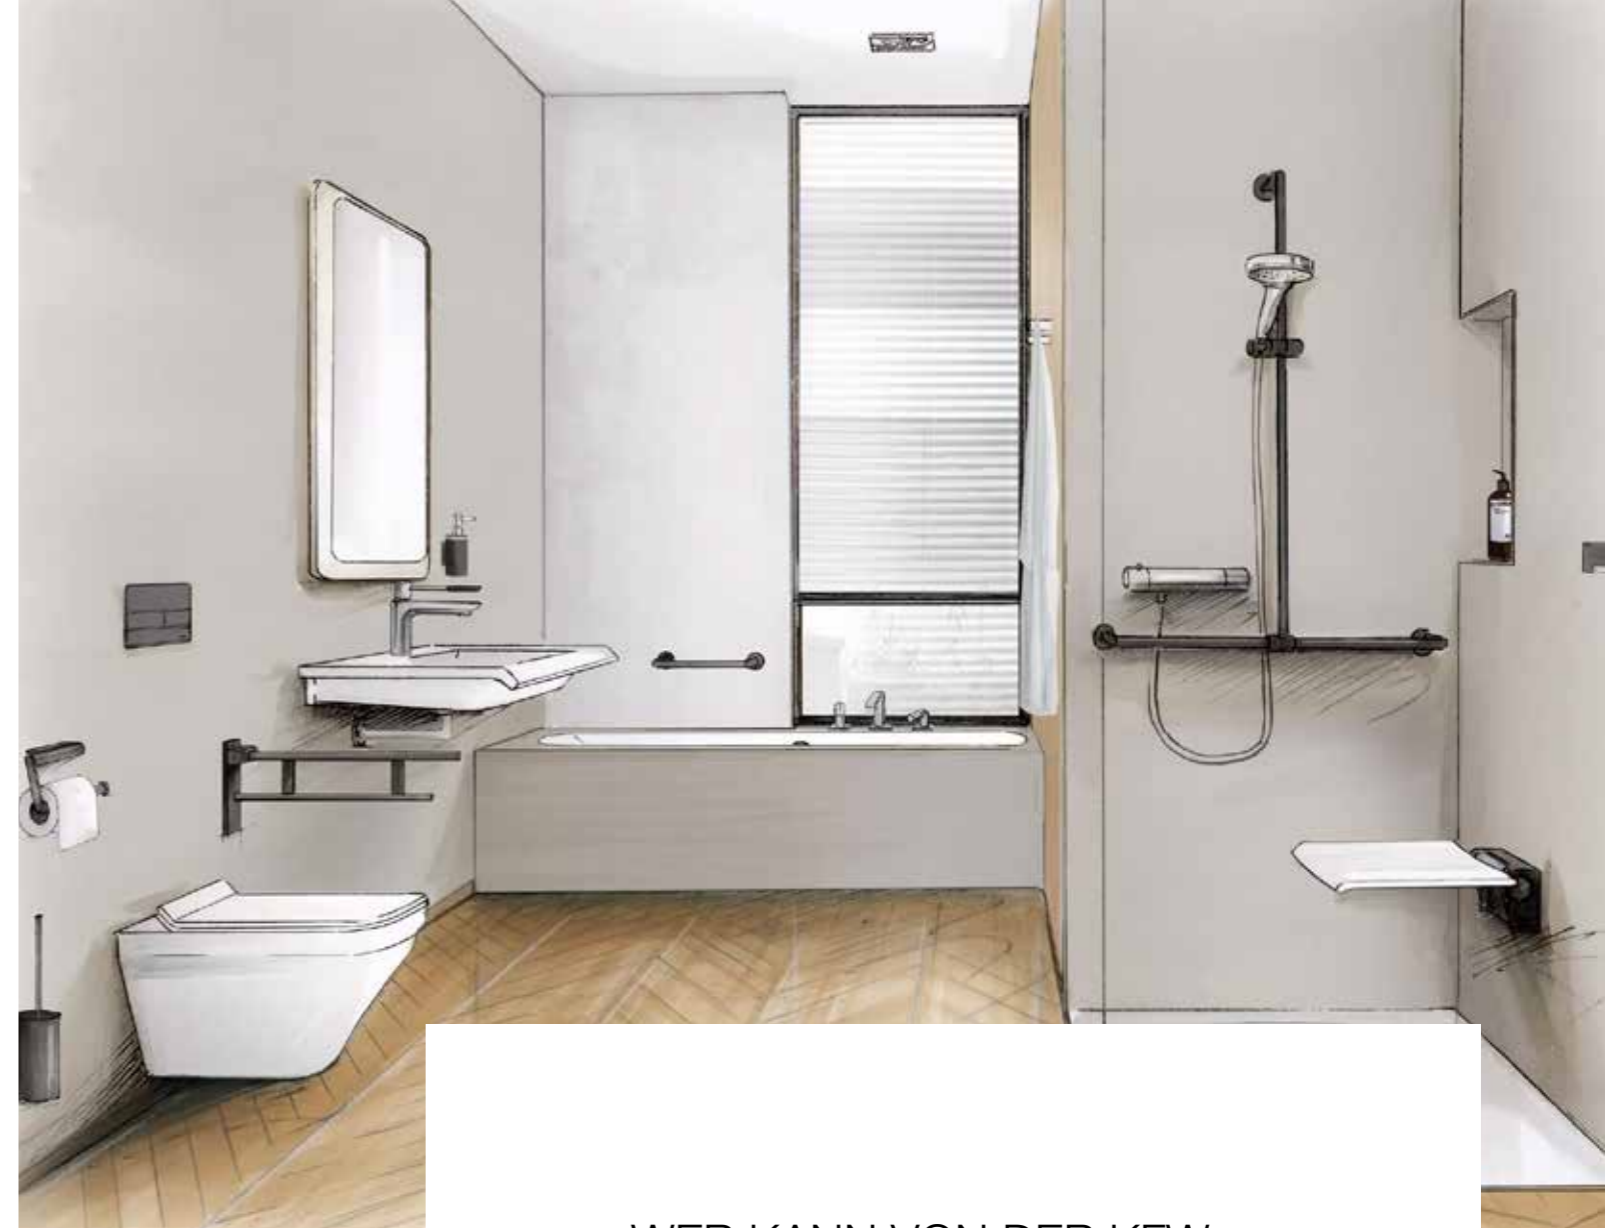

HEUTE SCHON AN MORGEN DENKEN

Der Neubau oder die Modernisierung eines Bades wollen gut durchdacht sein. Dabei ist das Design längst nicht mehr der einzige Aspekt. Bei der zeitgemäßen Badgestaltung geht es heute auch um optimale Raumnutzung und maximale Funktionalität. Und die ist sogar förderfähig. Die KfW Bank gewährt Ihren Kunden für die altersgerechte Badsanierung attraktive Förderprogramme.

CaraComfort bietet intelligente Lösungen, die Funktionalität und Design vereinen und das Bad zum Komfortbad ohne Barrieren für die ganze Familie machen.

www.kfw.de

Das Wichtigste in Kürze

Förderkredit ab 2,76 %

- × effektiver Jahreszins
- × Bis zu 50.000 Euro Kredit, unabhängig von Ihrem Alter
- × Für alle, die Barrieren in ihrer Wohnung reduzieren und sich vor Einbruch schützen wollen
- × Auch für den Kauf von umgebautem Wohnraum

WER KANN VON DER KfW FÖRDERUNG FÜRS BAD PROFITIEREN?

**Die KfW unterstützt Privatpersonen –
unabhängig vom Alter – wenn sie...**

- Eigentümer eines Ein- oder Zweifamilienhauses mit maximal 2 Wohneinheiten oder einer Wohnung sind
- Ersterwerber eines sanierten Ein- oder Zweifamilienhauses oder einer sanierten Wohnung sind
- eine Wohnungseigentümergeinschaft aus Privatpersonen sind
- Mieter sind (Empfehlung: Schließen Sie mit Ihrem Vermieter eine Modernisierungsvereinbarung ab.)