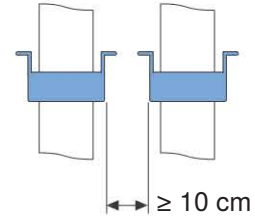

Geberit Silent-PP

ø 32 / DN 30	ø 56 / DN 56
ø 40 / DN 40	ø 56 / DN 56
ø 50 / DN 50	ø 63 / 75 / DN 60 / 70
ø 75 / DN 70	ø 90 / DN 90
ø 90 / DN 90	ø 110 / DN 100
ø 110 / DN 100	ø 125 / 135 / DN 125
ø 125 / DN 125	ø 160 / DN 150
ø 160 / DN 150	ø 200 / DN 200