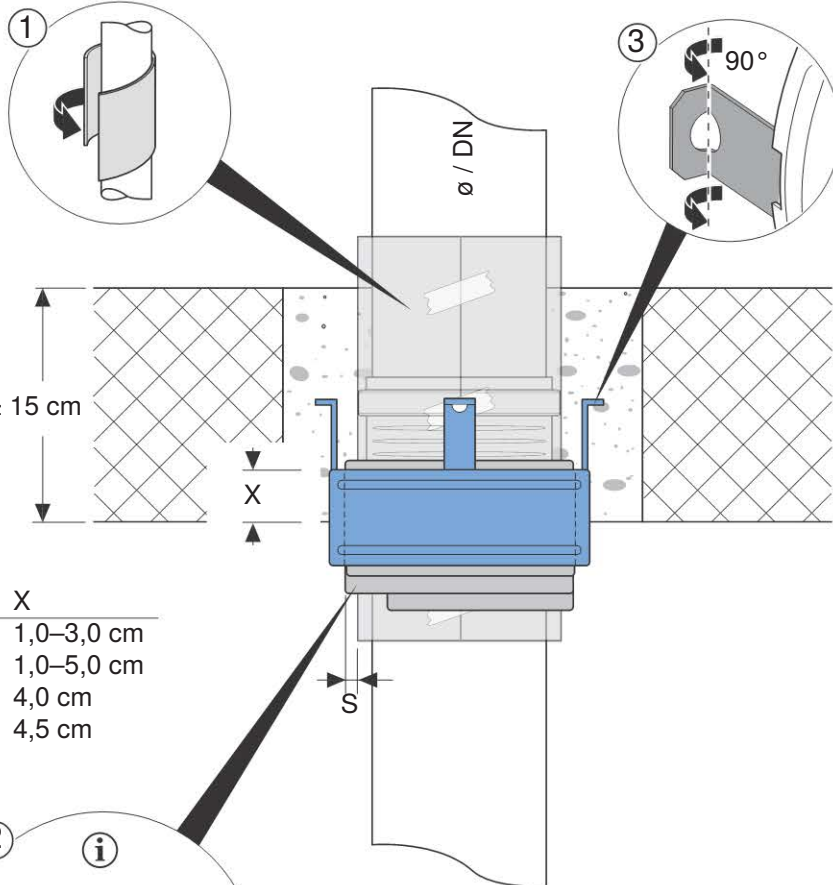

Geberit Silent-PP

ø 32 / DN 30	ø 56 / DN 56
ø 40 / DN 40	ø 56 / DN 56
ø 50 / DN 50	ø 63 / 75 / DN 60 / 70
ø 75 / DN 70	ø 90 / DN 90
ø 90 / DN 90	ø 110 / DN 100
ø 110 / DN 100	ø 125 / 135 / DN 125
ø 125 / DN 125	ø 160 / DN 150
ø 160 / DN 150	ø 200 / DN 200

ø / DN	X
≤110 / 100	1,0–3,0 cm
125 / 125	1,0–5,0 cm
160 / 150	4,0 cm
200 / 200	4,5 cm