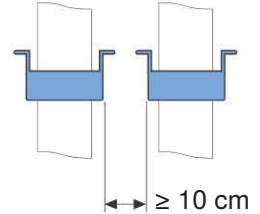

Geberit Silent-PP

ø 32 / DN 30	ø 56 / DN 56
ø 40 / DN 40	ø 56 / DN 56
ø 50 / DN 50	ø 56 / DN 56
ø 75 / DN 70	ø 63 / 75 / DN 60 / 70
ø 90 / DN 90	ø 90 / DN 90
ø 110 / DN 100	ø 110 / DN 100
ø 125 / DN 125	X
ø 160 / DN 150	X