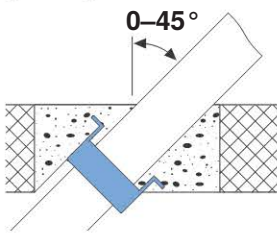

+

Geberit Silent-PP

3 **E**

24