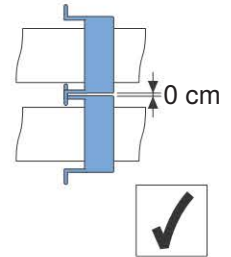

ø / DN	X
≤125 / 125	1,0–2,5 cm
160 / 150	2,5–4,0 cm

ø / DN	S
32 / 30	1,4 cm
40 / 40	0,9 cm
50 / 50	0,3 cm

Geberit Silent-PP

ø 32 / DN 30	ø 56 / DN 56
ø 40 / DN 40	ø 56 / DN 56
ø 50 / DN 50	ø 56 / DN 56
ø 75 / DN 70	ø 63 / 75 / DN 60 / 70
ø 90 / DN 90	ø 90 / DN 90
ø 110 / DN 100	ø 110 / DN 100
ø 125 / DN 125	ø 125 / 135 / DN 125
ø 160 / DN 150	ø 160 / DN 150