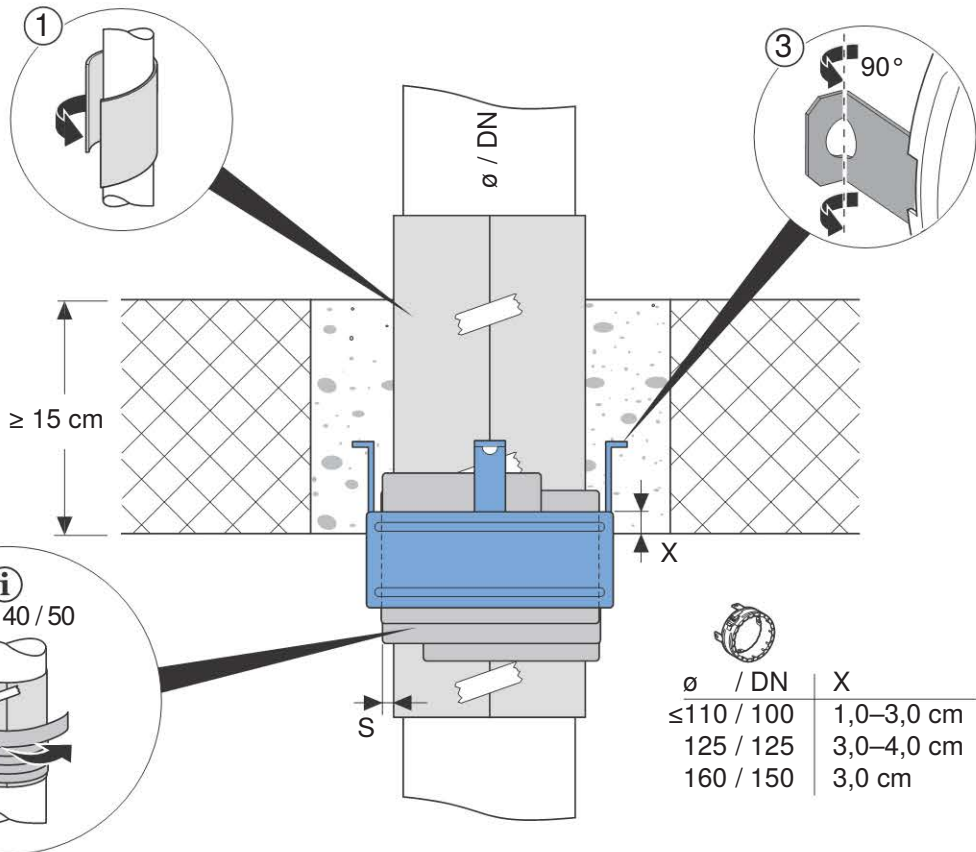

Geberit Silent-PP

ø 32 / DN 30	ø 56 / DN 56
ø 40 / DN 40	ø 56 / DN 56
ø 50 / DN 50	ø 56 / DN 56
ø 75 / DN 70	ø 63 / 75 / DN 60 / 70
ø 90 / DN 90	ø 90 / DN 90
ø 110 / DN 100	ø 110 / DN 100
ø 125 / DN 125	ø 125 / 135 / DN 125
ø 160 / DN 150	ø 160 / DN 150

ø / DN	X
≤110 / 100	1,0–3,0 cm
125 / 125	3,0–4,0 cm
160 / 150	3,0 cm

ø / DN	S
32 / 30	1,4 cm
40 / 40	0,9 cm
50 / 50	0,3 cm