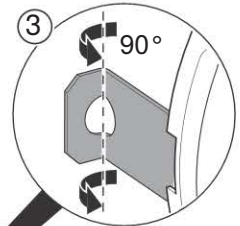

Geberit Silent-PP

ø 32 / DN 30	ø 56 / DN 56
ø 40 / DN 40	ø 56 / DN 56
ø 50 / DN 50	ø 56 / DN 56
ø 75 / DN 70	ø 63 / 75 / DN 60 / 70
ø 90 / DN 90	ø 90 / DN 90
ø 110 / DN 100	ø 110 / DN 100
ø 125 / DN 125	X
ø 160 / DN 150	X

ø/DN	Thickness
≤75 / 70	1 x 12⁵ mm
≤125/125	2 x 12⁵ mm

ø/DN	Thickness
≤75 / 70	3 x 12⁵ mm
≤110/100	4 x 12⁵ mm
125/125	5 x 12⁵ mm

≥ 10 cm

2

ø / DN	S
32 / 30	1,4 cm
40 / 40	0,9 cm
50 / 50	0,3 cm

0-45°

≥ 5 cm

4