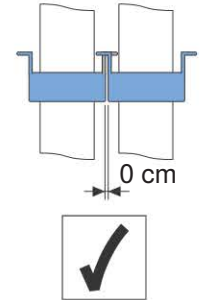

Geberit PE / Geberit Silent-db20

Geberit PE	ø 32 / DN 30	ø 56 / DN 56
Geberit PE	ø 40 / DN 40	ø 56 / DN 56
Geberit PE	ø 50 / DN 50	ø 56 / DN 56
Geberit PE	ø 56 / DN 56	ø 56 / DN 56
Geberit PE	ø 63 / DN 60	ø 63 / 75 / DN 60 / 70
Geberit PE	ø 75 / DN 70	ø 63 / 75 / DN 60 / 70
Geberit PE	ø 90 / DN 90	ø 90 / DN 90
Geberit PE	ø 110 / DN 100	ø 110 / DN 100
Geberit PE	ø 125 / DN 125	ø 125 / 135 / DN 125
Geberit PE	ø 160 / DN 150	ø 160 / DN 150
Geberit PE	ø 200 / DN 200	ø 200 / DN 200
Silent-db20	ø 56 / DN 56	ø 56 / DN 56
Silent-db20	ø 63 / DN 60	ø 63 / 75 / DN 60 / 70
Silent-db20	ø 75 / DN 70	ø 63 / 75 / DN 60 / 70
Silent-db20	ø 90 / DN 90	ø 90 / DN 90
Silent-db20	ø 110 / DN 100	ø 110 / DN 100
Silent-db20	ø 135 / DN 125	ø 125 / 135 / DN 125
Silent-db20	ø 160 / DN 150	ø 160 / DN 150

ø 32 / 40 / 50 / 63 / 125

ø / DN	S
32 / 30	1,4 cm
40 / 40	0,9 cm
50 / 50	0,3 cm
63 / 60	0,6 cm
125 / 125	0,6 cm