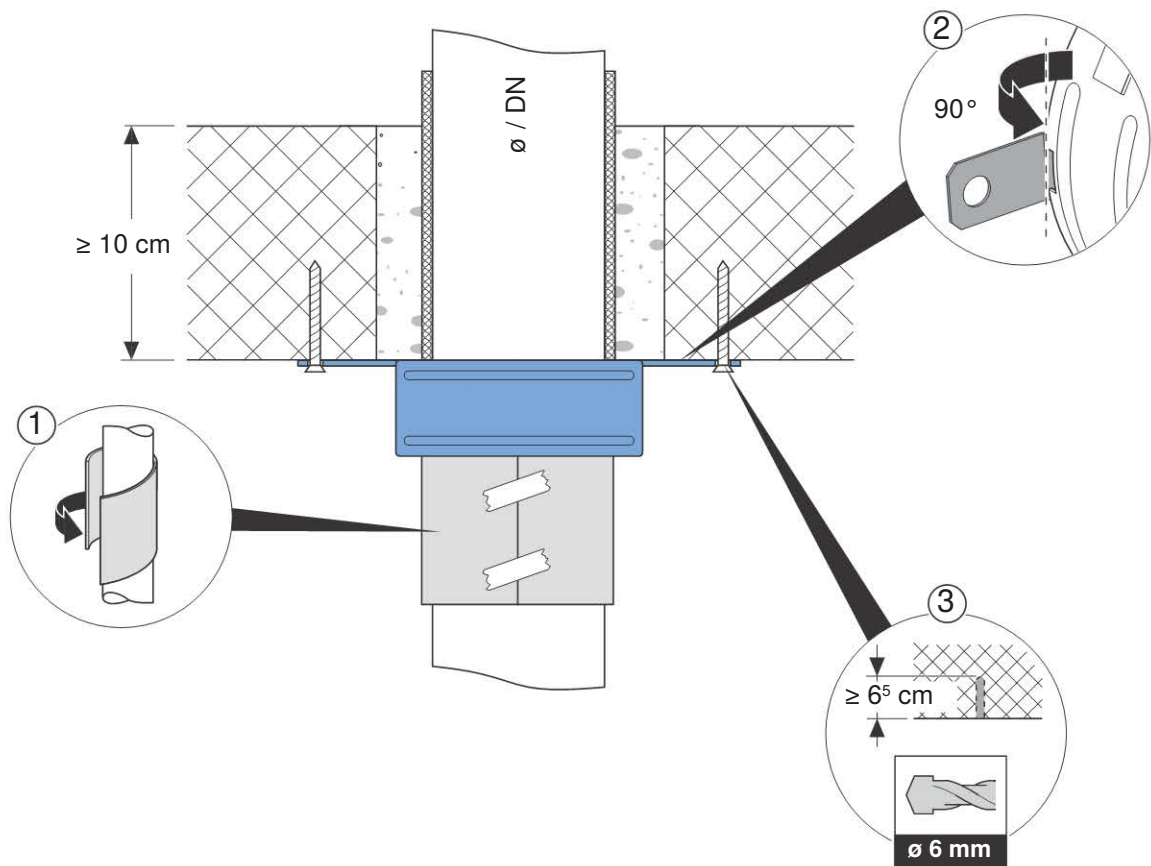

L'etichetta di contrassegno allegata deve essere applicata in modo definitivo e ben visibile accanto al collare antincendio per tubi RS90 Plus Geberit montato.

Podstawowe informacje

Ważna informacja dotycząca zastosowania

ø / DN	X
≤110 / 100	1,0–3,0 cm
125 / 125	3,0–4,0 cm
160 / 150	3,0 cm

ø / DN	S
32 / 30	1,4 cm
40 / 40	0,9 cm
50 / 50	0,3 cm

Geberit Silent-PP

ø 32 / DN 30	ø 56 / DN 56
ø 40 / DN 40	ø 56 / DN 56
ø 50 / DN 50	ø 56 / DN 56
ø 75 / DN 70	ø 63 / 75 / DN 60 / 70
ø 90 / DN 90	ø 90 / DN 90
ø 110 / DN 100	ø 110 / DN 100
ø 125 / DN 125	ø 125 / 135 / DN 125
ø 160 / DN 150	ø 160 / DN 150