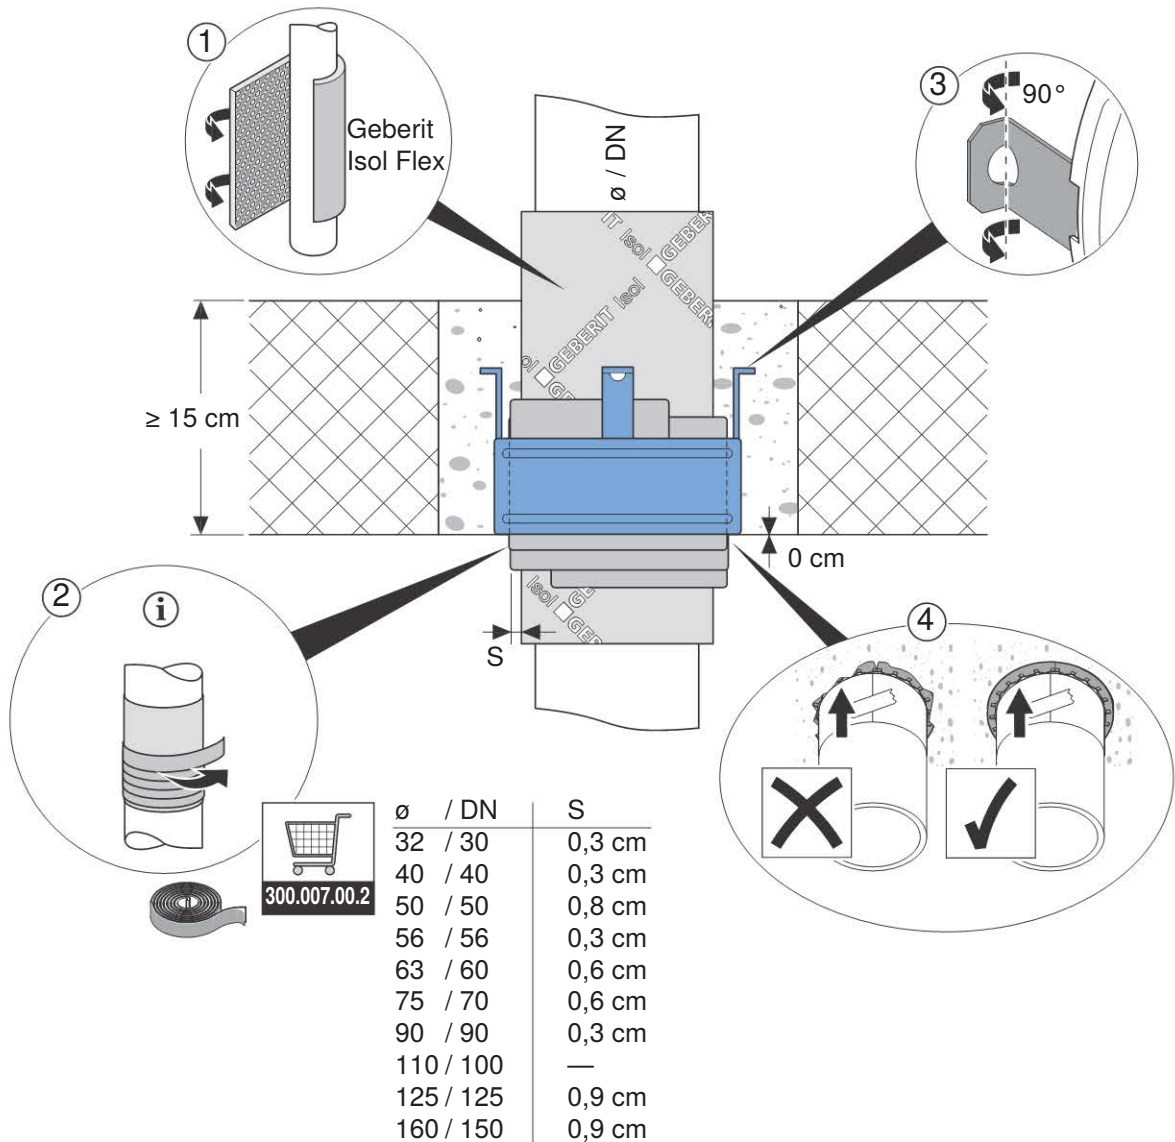

Geberit PE / Geberit Isol Flex

Geberit PE	ø 32 / DN 30	ø 56 / DN 56
Geberit PE	ø 40 / DN 40	ø 56 / DN 56
Geberit PE	ø 50 / DN 50	ø 56 / DN 56
Geberit PE	ø 56 / DN 56	ø 63 / 75 / DN 60 / 70
Geberit PE	ø 63 / DN 60	ø 63 / 75 / DN 60 / 70
Geberit PE	ø 75 / DN 70	ø 110 / DN 100
Geberit PE	ø 90 / DN 90	ø 110 / DN 100
Geberit PE	ø 110 / DN 100	ø 125 / 135 / DN 125
Geberit PE	ø 125 / DN 125	ø 160 / DN 150
Geberit PE	ø 160 / DN 150	ø 200 / DN 200
Geberit PE	ø 200 / DN 200	X