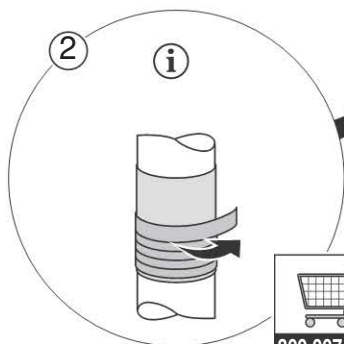

Geberit PE / Geberit Isol Flex

Geberit PE	ø 32 / DN 30	ø 56 / DN 56
Geberit PE	ø 40 / DN 40	ø 56 / DN 56
Geberit PE	ø 50 / DN 50	ø 56 / DN 56
Geberit PE	ø 56 / DN 56	ø 63 / 75 / DN 60 / 70
Geberit PE	ø 63 / DN 60	ø 63 / 75 / DN 60 / 70
Geberit PE	ø 75 / DN 70	ø 110 / DN 100
Geberit PE	ø 90 / DN 90	ø 110 / DN 100
Geberit PE	ø 110 / DN 100	ø 125 / 135 / DN 125
Geberit PE	ø 125 / DN 125	ø 160 / DN 150
Geberit PE	ø 160 / DN 150	ø 200 / DN 200
Geberit PE	ø 200 / DN 200	X

ø / DN	S
32 / 30	0,3 cm
40 / 40	0,3 cm
50 / 50	0,8 cm
56 / 56	0,3 cm
63 / 60	0,6 cm
75 / 70	0,6 cm
90 / 90	0,3 cm
110 / 100	—
125 / 125	0,9 cm
160 / 150	0,9 cm

ø / DN	X
≤110 / 100	1,0–5,0 cm
125/135 / 125	1,0–7,0 cm
160 / 150	3,0–8,0 cm
200 / 200	3,0–9,0 cm