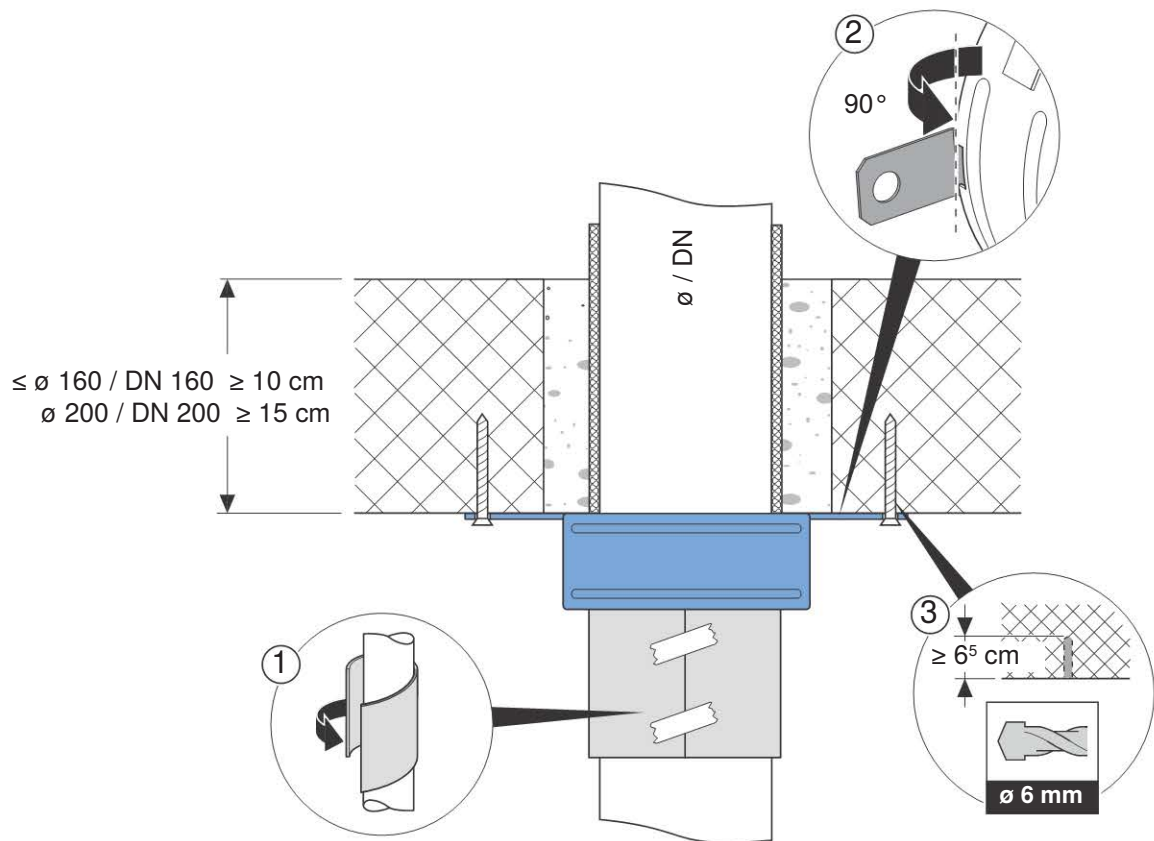

ø 32 / 40 / 50 / 63 / 125

ø / DN	S
32 / 30	1,4 cm
40 / 40	0,9 cm
50 / 50	0,3 cm
63 / 60	0,6 cm
125 / 125	0,6 cm

Geberit PE / Geberit Silent-db20

Geberit PE	ø 32 / DN 30	ø 56 / DN 56
Geberit PE	ø 40 / DN 40	ø 56 / DN 56
Geberit PE	ø 50 / DN 50	ø 56 / DN 56
Geberit PE	ø 56 / DN 56	ø 56 / DN 56
Geberit PE	ø 63 / DN 60	ø 63 / 75 / DN 60 / 70
Geberit PE	ø 75 / DN 70	ø 63 / 75 / DN 60 / 70
Geberit PE	ø 90 / DN 90	ø 90 / DN 90
Geberit PE	ø 110 / DN 100	ø 110 / DN 100
Geberit PE	ø 125 / DN 125	ø 125 / 135 / DN 125
Geberit PE	ø 160 / DN 150	ø 160 / DN 150
Geberit PE	ø 200 / DN 200	ø 200 / DN 200
Silent-db20	ø 56 / DN 56	ø 56 / DN 56
Silent-db20	ø 63 / DN 60	ø 63 / 75 / DN 60 / 70
Silent-db20	ø 75 / DN 70	ø 63 / 75 / DN 60 / 70
Silent-db20	ø 90 / DN 90	ø 90 / DN 90
Silent-db20	ø 110 / DN 100	ø 110 / DN 100
Silent-db20	ø 135 / DN 125	ø 125 / 135 / DN 125
Silent-db20	ø 160 / DN 150	ø 160 / DN 150