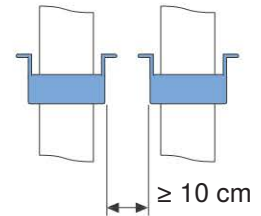

Geberit PE / Geberit Isol Flex

Geberit PE	ø 32 / DN 30	ø 56 / DN 56
Geberit PE	ø 40 / DN 40	ø 56 / DN 56
Geberit PE	ø 50 / DN 50	ø 56 / DN 56
Geberit PE	ø 56 / DN 56	ø 63 / 75 / DN 60 / 70
Geberit PE	ø 63 / DN 60	ø 63 / 75 / DN 60 / 70
Geberit PE	ø 75 / DN 70	ø 110 / DN 100
Geberit PE	ø 90 / DN 90	ø 110 / DN 100
Geberit PE	ø 110 / DN 100	ø 125 / 135 / DN 125
Geberit PE	ø 125 / DN 125	ø 160 / DN 150
Geberit PE	ø 160 / DN 150	ø 200 / DN 200
Geberit PE	ø 200 / DN 200	X