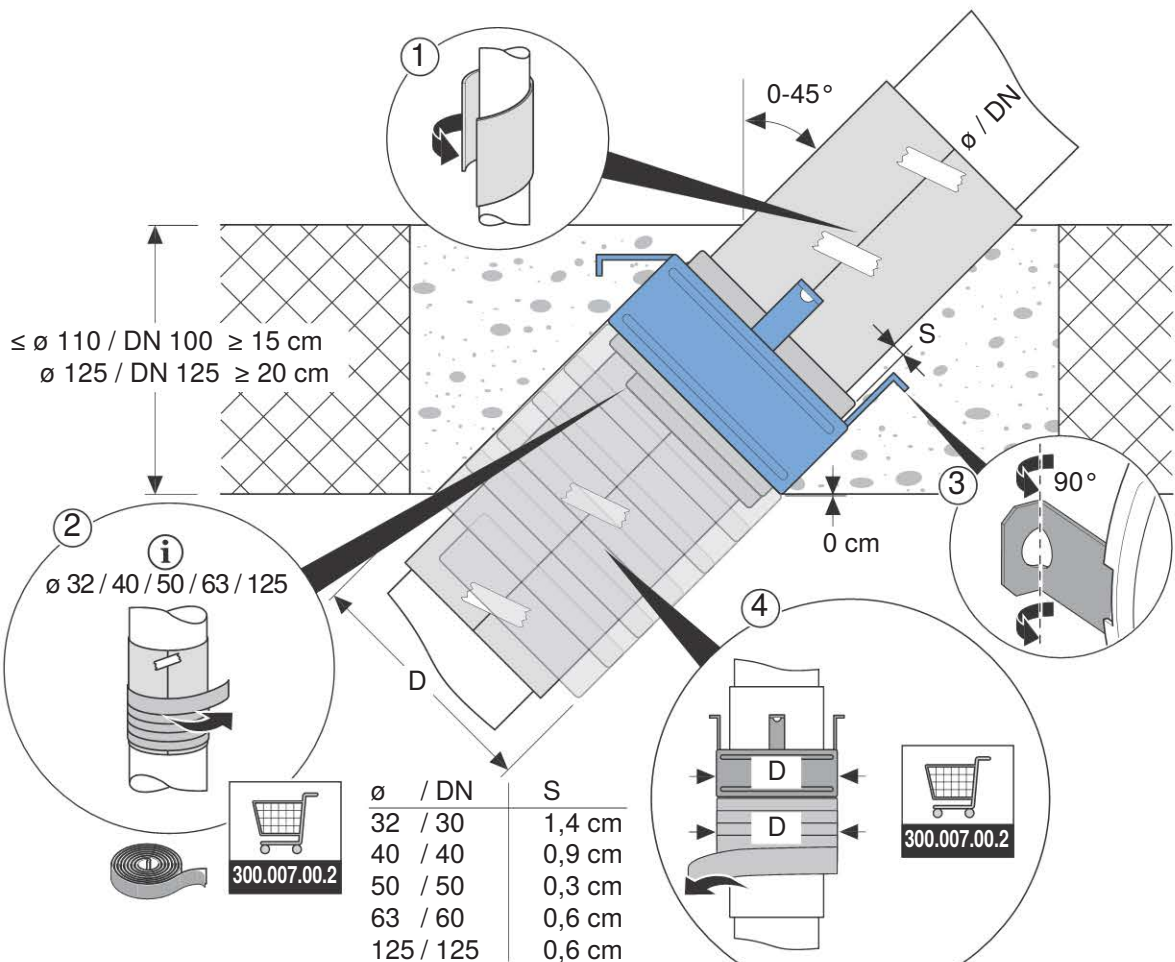

Geberit PE / Geberit Silent-db20

Geberit PE	ø 32 / DN 30	ø 56 / DN 56
Geberit PE	ø 40 / DN 40	ø 56 / DN 56
Geberit PE	ø 50 / DN 50	ø 56 / DN 56
Geberit PE	ø 56 / DN 56	ø 56 / DN 56
Geberit PE	ø 63 / DN 60	ø 63 / 75 / DN 60 / 70
Geberit PE	ø 75 / DN 70	ø 63 / 75 / DN 60 / 70
Geberit PE	ø 90 / DN 90	ø 90 / DN 90
Geberit PE	ø 110 / DN 100	ø 110 / DN 100
Geberit PE	ø 125 / DN 125	ø 125 / 135 / DN 125
Geberit PE	ø 160 / DN 150	✗
Geberit PE	ø 200 / DN 200	✗
Silent-db20	ø 56 / DN 56	ø 56 / DN 56
Silent-db20	ø 63 / DN 60	ø 63 / 75 / DN 60 / 70
Silent-db20	ø 75 / DN 70	ø 63 / 75 / DN 60 / 70
Silent-db20	ø 90 / DN 90	ø 90 / DN 90
Silent-db20	ø 110 / DN 100	ø 110 / DN 100
Silent-db20	ø 135 / DN 125	ø 125 / 135 / DN 125
Silent-db20	ø 160 / DN 150	✗