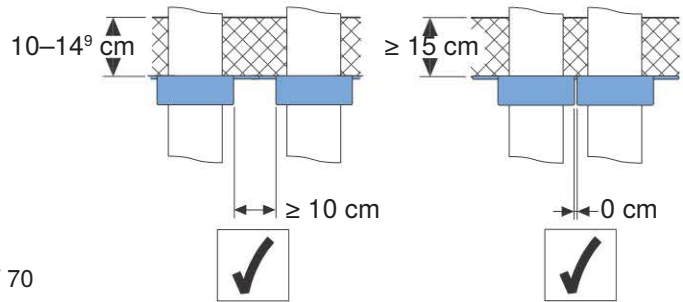

ø / DN	X
≤110 / 100	1,0–3,0 cm
125 / 125	3,0–4,0 cm
160 / 150	3,0 cm

ø / DN	S
32 / 30	1,4 cm
40 / 40	0,9 cm
50 / 50	0,3 cm

Geberit Silent-PP

ø 32 / DN 30	ø 56 / DN 56
ø 40 / DN 40	ø 56 / DN 56
ø 50 / DN 50	ø 56 / DN 56
ø 75 / DN 70	ø 63 / 75 / DN 60 / 70
ø 90 / DN 90	ø 90 / DN 90
ø 110 / DN 100	ø 110 / DN 100
ø 125 / DN 125	ø 125 / 135 / DN 125
ø 160 / DN 150	ø 160 / DN 150