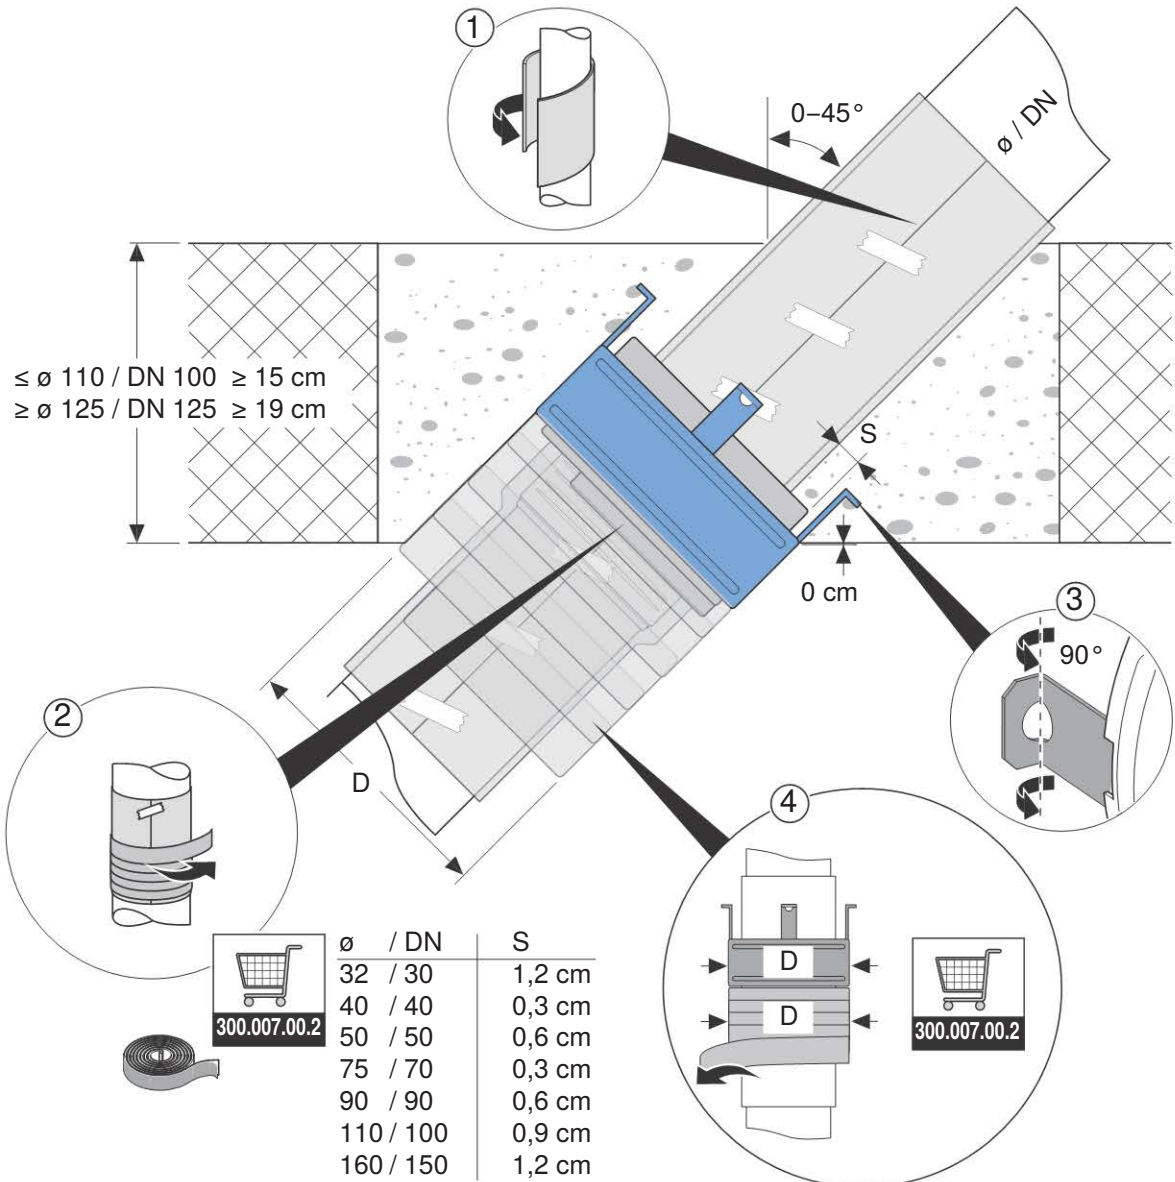

Geberit Silent-PP

ø 32 / DN 30	ø 56 / DN 56
ø 40 / DN 40	ø 56 / DN 56
ø 50 / DN 50	ø 63 / 75 / DN 60 / 70
ø 75 / DN 70	ø 90 / DN 90
ø 90 / DN 90	ø 110 / DN 100
ø 110 / DN 100	ø 125 / 135 / DN 125
ø 125 / DN 125	ø 160 / DN 150
ø 160 / DN 150	ø 200 / DN 200