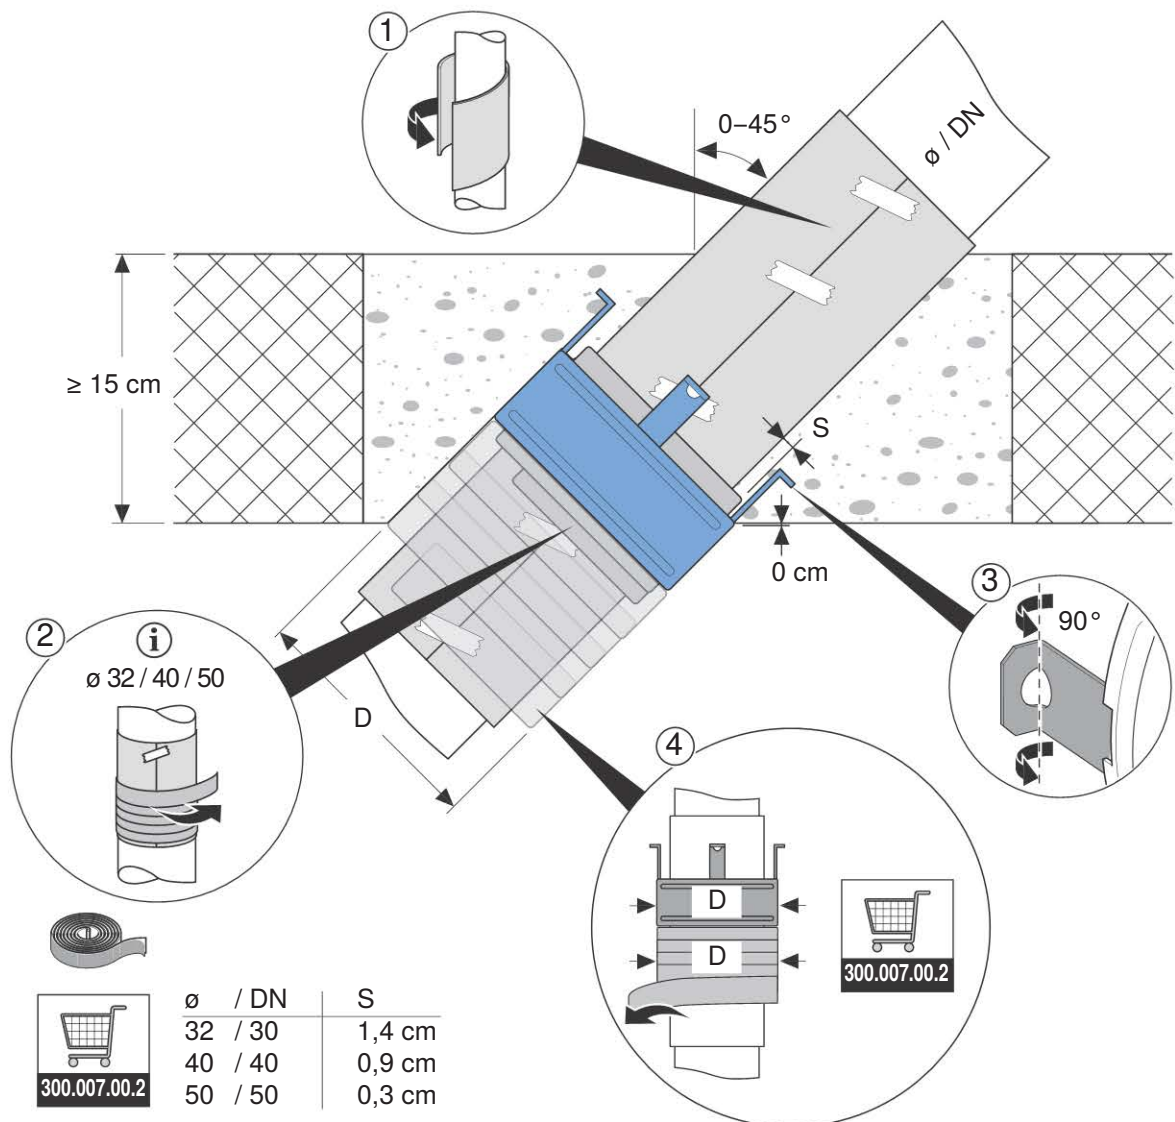

Geberit Silent-PP

ø 32 / DN 30	ø 56 / DN 56
ø 40 / DN 40	ø 56 / DN 56
ø 50 / DN 50	ø 56 / DN 56
ø 75 / DN 70	ø 63 / 75 / DN 60 / 70
ø 90 / DN 90	ø 90 / DN 90
ø 110 / DN 100	ø 110 / DN 100
ø 125 / DN 125	X
ø 160 / DN 150	X