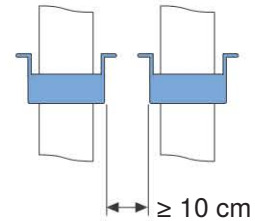

Geberit Silent-PP

ø 32 / DN 30	ø 56 / DN 56
ø 40 / DN 40	ø 56 / DN 56
ø 50 / DN 50	ø 63 / 75 / DN 60 / 70
ø 75 / DN 70	ø 90 / DN 90
ø 90 / DN 90	ø 110 / DN 100
ø 110 / DN 100	ø 125 / 135 / DN 125
ø 125 / DN 125	ø 160 / DN 150
ø 160 / DN 150	ø 200 / DN 200

ø / DN	X
≤110 / 100	1,0–3,0 cm
125 / 125	1,0–5,0 cm
160 / 150	4,0 cm
200 / 200	4,5 cm