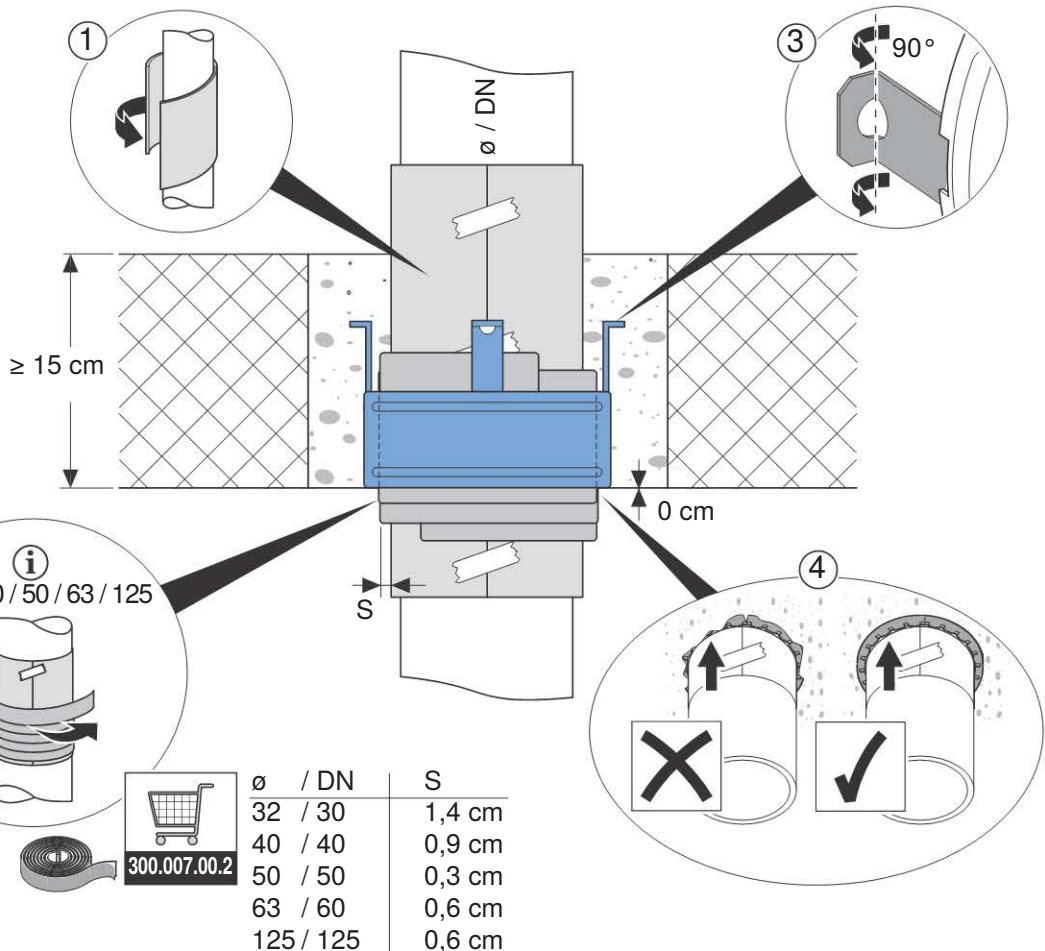

1

1

A

Geberit PE / Geberit Silent-db20

Geberit PE	ø 32 / DN 30	ø 56 / DN 56
Geberit PE	ø 40 / DN 40	ø 56 / DN 56
Geberit PE	ø 50 / DN 50	ø 56 / DN 56
Geberit PE	ø 56 / DN 56	ø 56 / DN 56
Geberit PE	ø 63 / DN 60	ø 63 / 75 / DN 60 / 70
Geberit PE	ø 75 / DN 70	ø 63 / 75 / DN 60 / 70
Geberit PE	ø 90 / DN 90	ø 90 / DN 90
Geberit PE	ø 110 / DN 100	ø 110 / DN 100
Geberit PE	ø 125 / DN 125	ø 125 / 135 / DN 125
Geberit PE	ø 160 / DN 150	ø 160 / DN 150
Geberit PE	ø 200 / DN 200	ø 200 / DN 200
Silent-db20	ø 56 / DN 56	ø 56 / DN 56
Silent-db20	ø 63 / DN 60	ø 63 / 75 / DN 60 / 70
Silent-db20	ø 75 / DN 70	ø 63 / 75 / DN 60 / 70
Silent-db20	ø 90 / DN 90	ø 90 / DN 90
Silent-db20	ø 110 / DN 100	ø 110 / DN 100
Silent-db20	ø 135 / DN 125	ø 125 / 135 / DN 125
Silent-db20	ø 160 / DN 150	ø 160 / DN 150