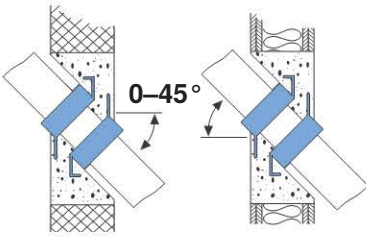

+

Geberit Silent-PP

6

C

35