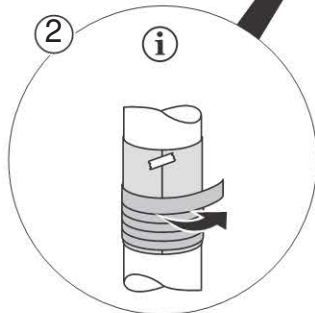

ø / DN	S
32 / 30	1,2 cm
40 / 40	0,3 cm
50 / 50	0,6 cm
75 / 70	0,3 cm
90 / 90	0,6 cm
110 / 100	0,9 cm
160 / 150	1,2 cm