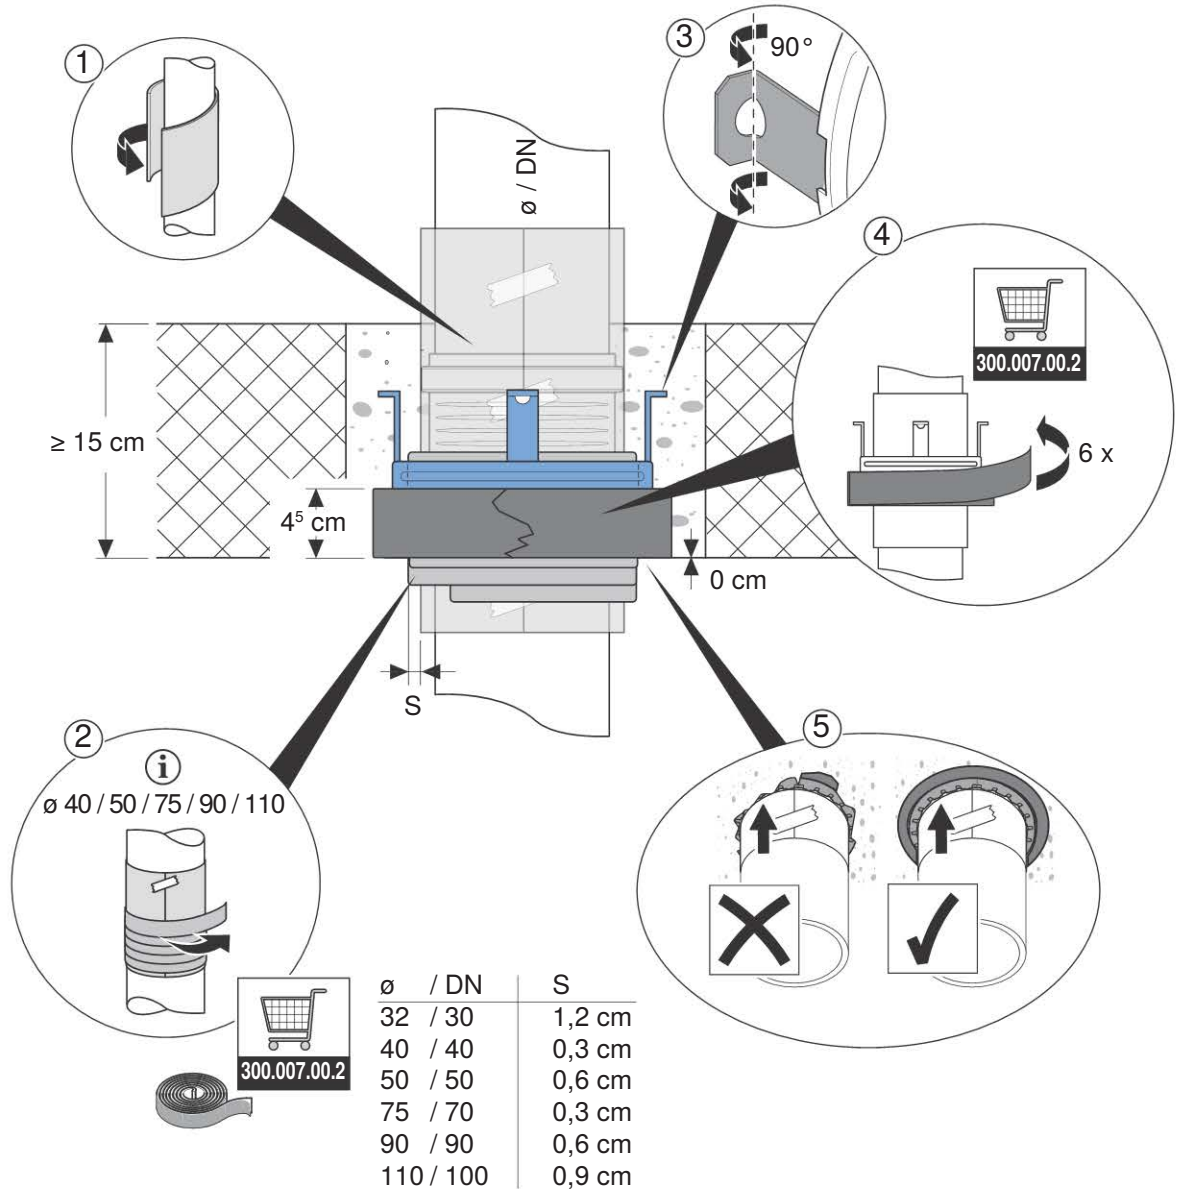

Geberit Silent-PP

ø 32 / DN 30
ø 40 / DN 40
ø 50 / DN 50
ø 75 / DN 70
ø 90 / DN 90
ø 110 / DN 100
ø 125 / DN 125
ø 160 / DN 150

ø 56	/	DN 56
ø 56	/	DN 56
ø 63 / 75	/	DN 60 / 70
ø 90	/	DN 90
ø 110	/	DN 100
ø 125 / 135	/	DN 125
X		
X