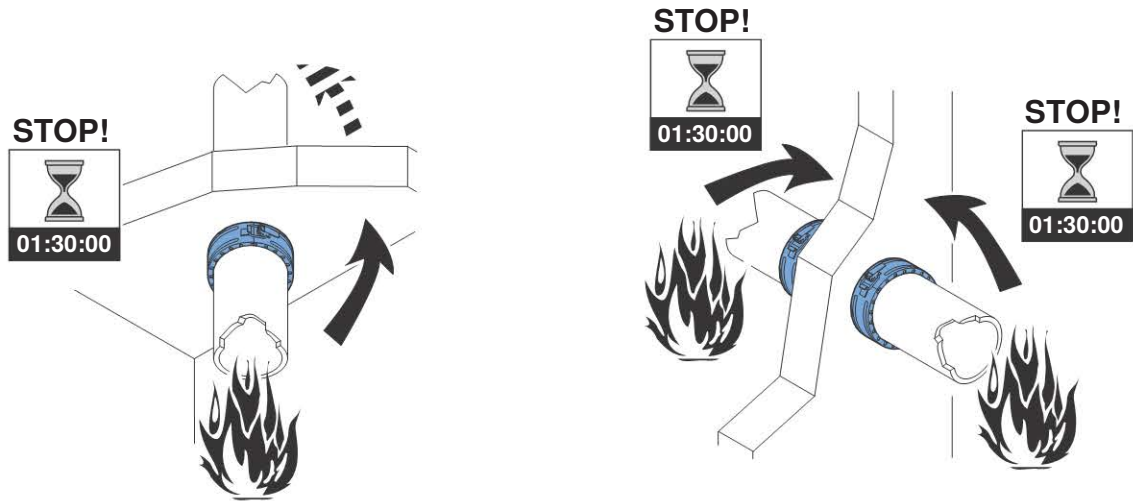

La plaque signalétique fournie doit être apposée de manière à rester longtemps et à être bien visible à côté de la manchette coupe-feu Geberit RS90 Plus DIN.

Osservazioni preliminari

Avviso importante per l'impiego

Il presente collare antincendio per tubi RS90 Plus Geberit è destinato esclusivamente all'impiego con condotte Geberit PE, Geberit Silent-db20 o Geberit Silent-PP.

Le viti di fissaggio accluse sono previste esclusivamente per l'impiego nel calcestruzzo, nel mattone pieno, nella pietra arenaria calcarea e nella ghisa minerale FSH 90 Geberit. Con altri materiali da costruzione è necessario impiegare viti e tasselli metallici appositamente omologati.

L'etichetta di contrassegno allegata deve essere applicata in modo definitivo e ben visibile accanto al collare antincendio per tubi RS90 Plus Geberit montato.

Podstawowe informacje

Ważna informacja dotycząca zastosowania