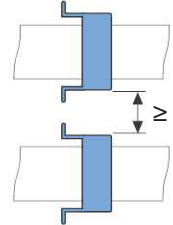

Geberit Silent-PP

ø 32 / DN 30	ø 56 / DN 56
ø 40 / DN 40	ø 56 / DN 56
ø 50 / DN 50	ø 56 / DN 56
ø 75 / DN 70	ø 63 / 75 / DN 60 / 70
ø 90 / DN 90	ø 90 / DN 90
ø 110 / DN 100	ø 110 / DN 100
ø 125 / DN 125	X
ø 160 / DN 150	X

ø/DN	Thickness
≤75 / 70	1 x 12⁵ mm
≤125/125	2 x 12⁵ mm