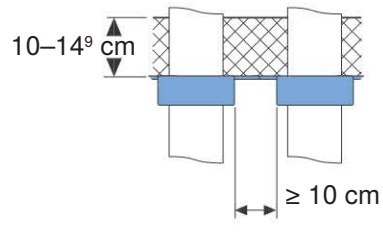

ø 32 / 40 / 50 / 63 / 125

ø / DN	S
32 / 30	1,4 cm
40 / 40	0,9 cm
50 / 50	0,3 cm
63 / 60	0,6 cm
125 / 125	0,6 cm

Geberit PE / Geberit Silent-db20

Geberit PE	ø 32 / DN 30	ø 56 / DN 56
Geberit PE	ø 40 / DN 40	ø 56 / DN 56
Geberit PE	ø 50 / DN 50	ø 56 / DN 56
Geberit PE	ø 56 / DN 56	ø 56 / DN 56
Geberit PE	ø 63 / DN 60	ø 63 / 75 / DN 60 / 70
Geberit PE	ø 75 / DN 70	ø 63 / 75 / DN 60 / 70
Geberit PE	ø 90 / DN 90	ø 90 / DN 90
Geberit PE	ø 110 / DN 100	ø 110 / DN 100
Geberit PE	ø 125 / DN 125	ø 125 / 135 / DN 125
Geberit PE	ø 160 / DN 150	ø 160 / DN 150
Geberit PE	ø 200 / DN 200	ø 200 / DN 200
Silent-db20	ø 56 / DN 56	ø 56 / DN 56
Silent-db20	ø 63 / DN 60	ø 63 / 75 / DN 60 / 70
Silent-db20	ø 75 / DN 70	ø 63 / 75 / DN 60 / 70
Silent-db20	ø 90 / DN 90	ø 90 / DN 90
Silent-db20	ø 110 / DN 100	ø 110 / DN 100
Silent-db20	ø 135 / DN 125	ø 125 / 135 / DN 125
Silent-db20	ø 160 / DN 150	ø 160 / DN 150