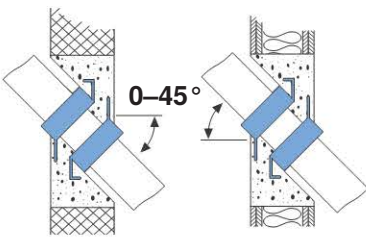

+

Geberit Silent-PP

7

C

38