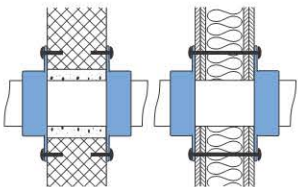

+

Geberit Silent-PP

7

B

37