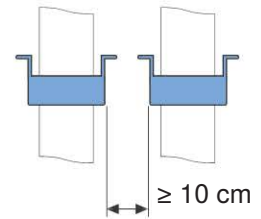

Geberit PE / Geberit Silent-db20

Geberit PE	ø 32 / DN 30	ø 56 / DN 56
Geberit PE	ø 40 / DN 40	ø 56 / DN 56
Geberit PE	ø 50 / DN 50	ø 56 / DN 56
Geberit PE	ø 56 / DN 56	ø 56 / DN 56
Geberit PE	ø 63 / DN 60	ø 63 / 75 / DN 60 / 70
Geberit PE	ø 75 / DN 70	ø 63 / 75 / DN 60 / 70
Geberit PE	ø 90 / DN 90	ø 90 / DN 90
Geberit PE	ø 110 / DN 100	ø 110 / DN 100
Geberit PE	ø 125 / DN 125	ø 125 / 135 / DN 125
Geberit PE	ø 160 / DN 150	✗
Geberit PE	ø 200 / DN 200	✗
Silent-db20	ø 56 / DN 56	ø 56 / DN 56
Silent-db20	ø 63 / DN 60	ø 63 / 75 / DN 60 / 70
Silent-db20	ø 75 / DN 70	ø 63 / 75 / DN 60 / 70
Silent-db20	ø 90 / DN 90	ø 90 / DN 90
Silent-db20	ø 110 / DN 100	ø 110 / DN 100
Silent-db20	ø 135 / DN 125	ø 125 / 135 / DN 125
Silent-db20	ø 160 / DN 150	✗