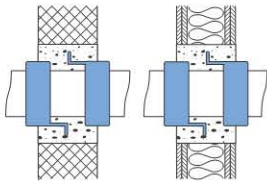

+

Geberit Silent-PP

6

A

33