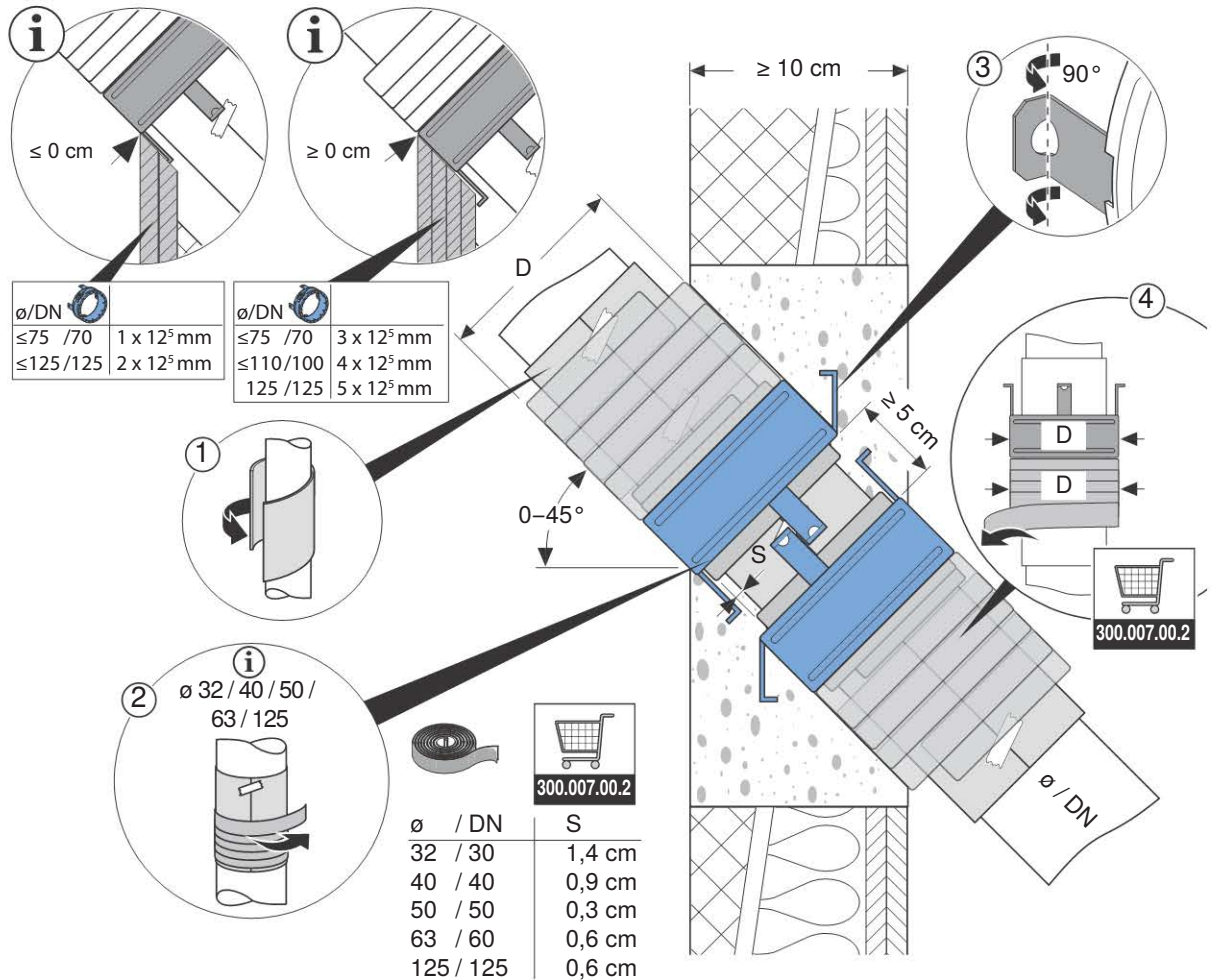

Geberit PE / Geberit Silent-db20

i			
Geberit PE	ø 32 / DN 30	ø 56	/ DN 56
Geberit PE	ø 40 / DN 40	ø 56	/ DN 56
Geberit PE	ø 50 / DN 50	ø 56	/ DN 56
Geberit PE	ø 56 / DN 56	ø 56	/ DN 56
Geberit PE	ø 63 / DN 60	ø 63 / 75	/ DN 60 / 70
Geberit PE	ø 75 / DN 70	ø 63 / 75	/ DN 60 / 70
Geberit PE	ø 90 / DN 90	ø 90	/ DN 90
Geberit PE	ø 110 / DN 100	ø 110	/ DN 100
Geberit PE	ø 125 / DN 125	ø 125 / 135	/ DN 125
Geberit PE	ø 160 / DN 150	✗	
Geberit PE	ø 200 / DN 200	✗	
Silent-db20	ø 56 / DN 56	ø 56	/ DN 56
Silent-db20	ø 63 / DN 60	ø 63 / 75	/ DN 60 / 70
Silent-db20	ø 75 / DN 70	ø 63 / 75	/ DN 60 / 70
Silent-db20	ø 90 / DN 90	ø 90	/ DN 90
Silent-db20	ø 110 / DN 100	ø 110	/ DN 100
Silent-db20	ø 135 / DN 125	ø 125 / 135	/ DN 125
Silent-db20	ø 160 / DN 150	✗