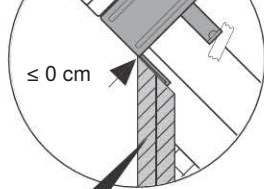

Geberit Silent-PP

ø 32 / DN 30	ø 56 / DN 56
ø 40 / DN 40	ø 56 / DN 56
ø 50 / DN 50	ø 56 / DN 56
ø 75 / DN 70	ø 63 / 75 / DN 60 / 70
ø 90 / DN 90	ø 90 / DN 90
ø 110 / DN 100	ø 110 / DN 100
ø 125 / DN 125	X
ø 160 / DN 150	X

ø/DN	Thickness
≤75 / 70	1 x 12⁵ mm
≤125/125	2 x 12⁵ mm