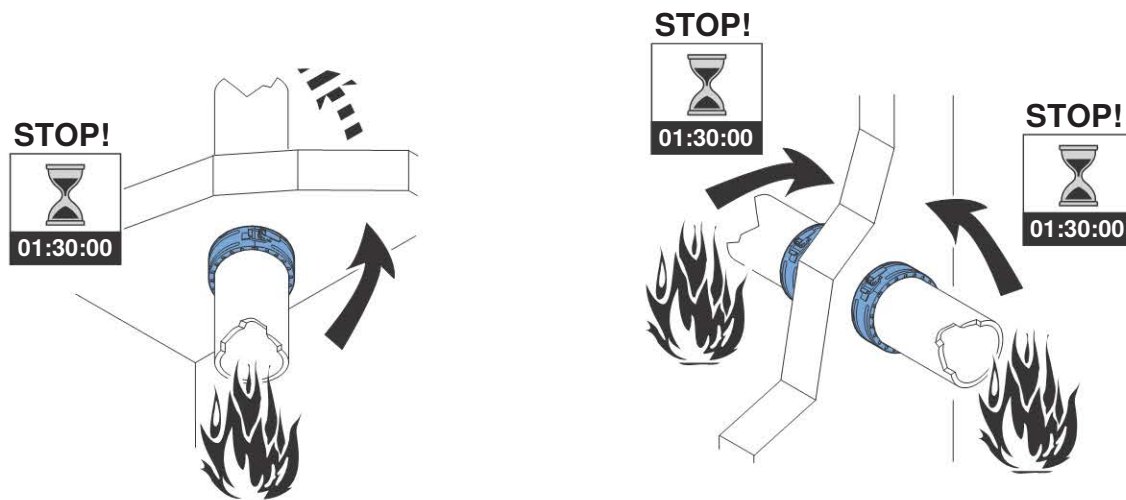

Einleitende Hinweise

Wichtiger Hinweis zur Verwendung

Das vorliegende Geberit Rohrschott90 Plus DIN ist ausschliesslich für den Einsatz mit Geberit PE, Geberit Silent-db20 oder Geberit Silent-PP Rohrleitungen bestimmt.

Die beiliegenden Befestigungsschrauben sind ausschliesslich zur Verwendung in Beton, Vollziegel, Kalksandstein und in Geberit mineralische Vergussmasse FSH 90 vorgesehen. Bei anderen Baustoffen sind entsprechend zugelassene Schrauben und Dübel aus Metall zu verwenden.

Das beiliegende Kennzeichnungsschild ist dauerhaft und gut sichtbar neben dem montierten Geberit Rohrschott90 Plus DIN anzubringen.