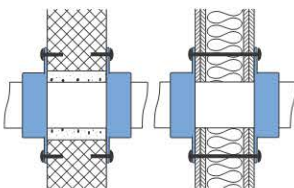

+

Geberit PE /
Geberit Silent-db20

5

C

31