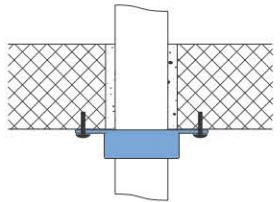

+

Geberit PE /
Geberit Silent-db20

1

C

14