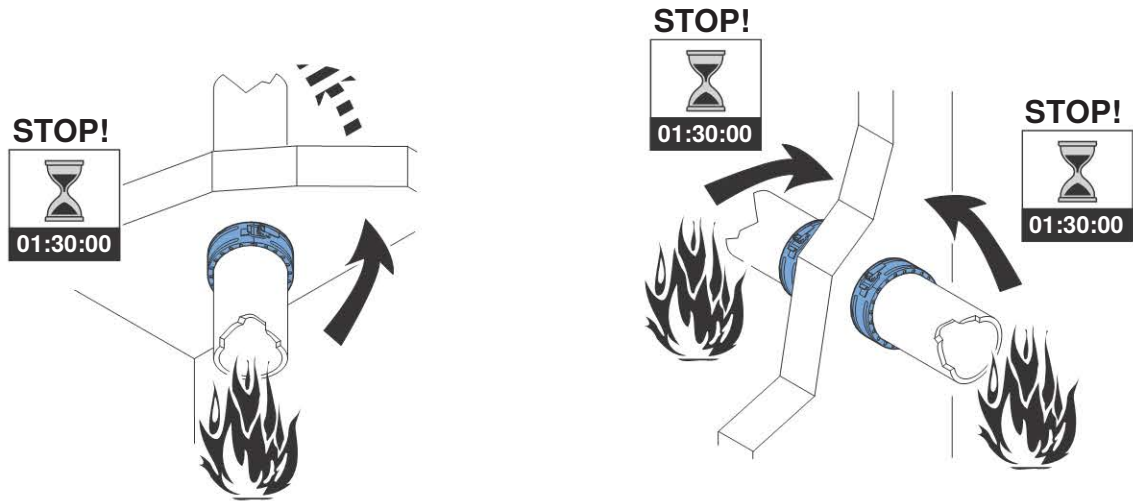

Osservazioni preliminari

Avviso importante per l'impiego

Il presente collare antincendio per tubi RS90 Plus Geberit è destinato esclusivamente all'impiego con condotte Geberit PE, Geberit Silent-db20 o Geberit Silent-PP.

Le viti di fissaggio accluse sono previste esclusivamente per l'impiego nel calcestruzzo, nel mattone pieno, nella pietra arenaria calcarea e nella ghisa minerale FSH 90 Geberit. Con altri materiali da costruzione è necessario impiegare viti e tasselli metallici appositamente omologati.

L'etichetta di contrassegno allegata deve essere applicata in modo definitivo e ben visibile accanto al collare antincendio per tubi RS90 Plus Geberit montato.