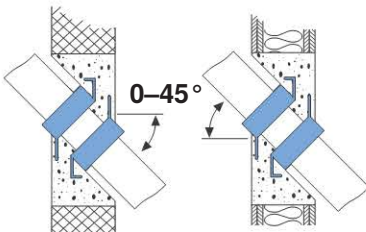

+

Geberit PE /
Geberit Silent-db20

5

D

32