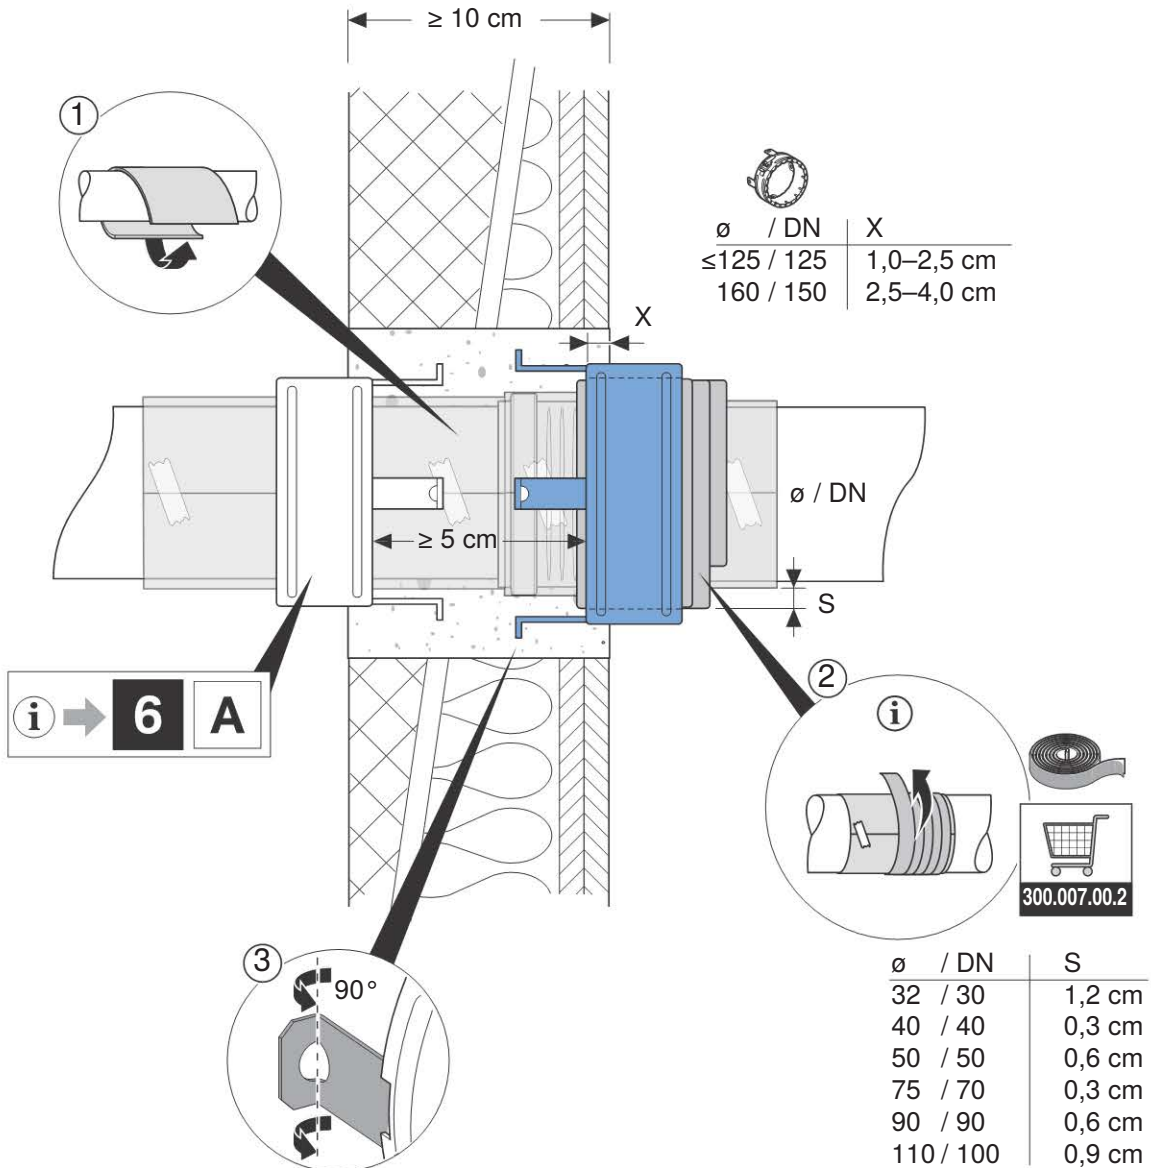

4

Geberit Silent-PP

ø 32 / DN 30	ø 56	/ DN 56
ø 40 / DN 40	ø 56	/ DN 56
ø 50 / DN 50	ø 63 / 75	/ DN 60 / 70
ø 75 / DN 70	ø 90	/ DN 90
ø 90 / DN 90	ø 110	/ DN 100
ø 110 / DN 100	ø 125 / 135	/ DN 125
ø 125 / DN 125	ø 160	/ DN 150
ø 160 / DN 150	X	