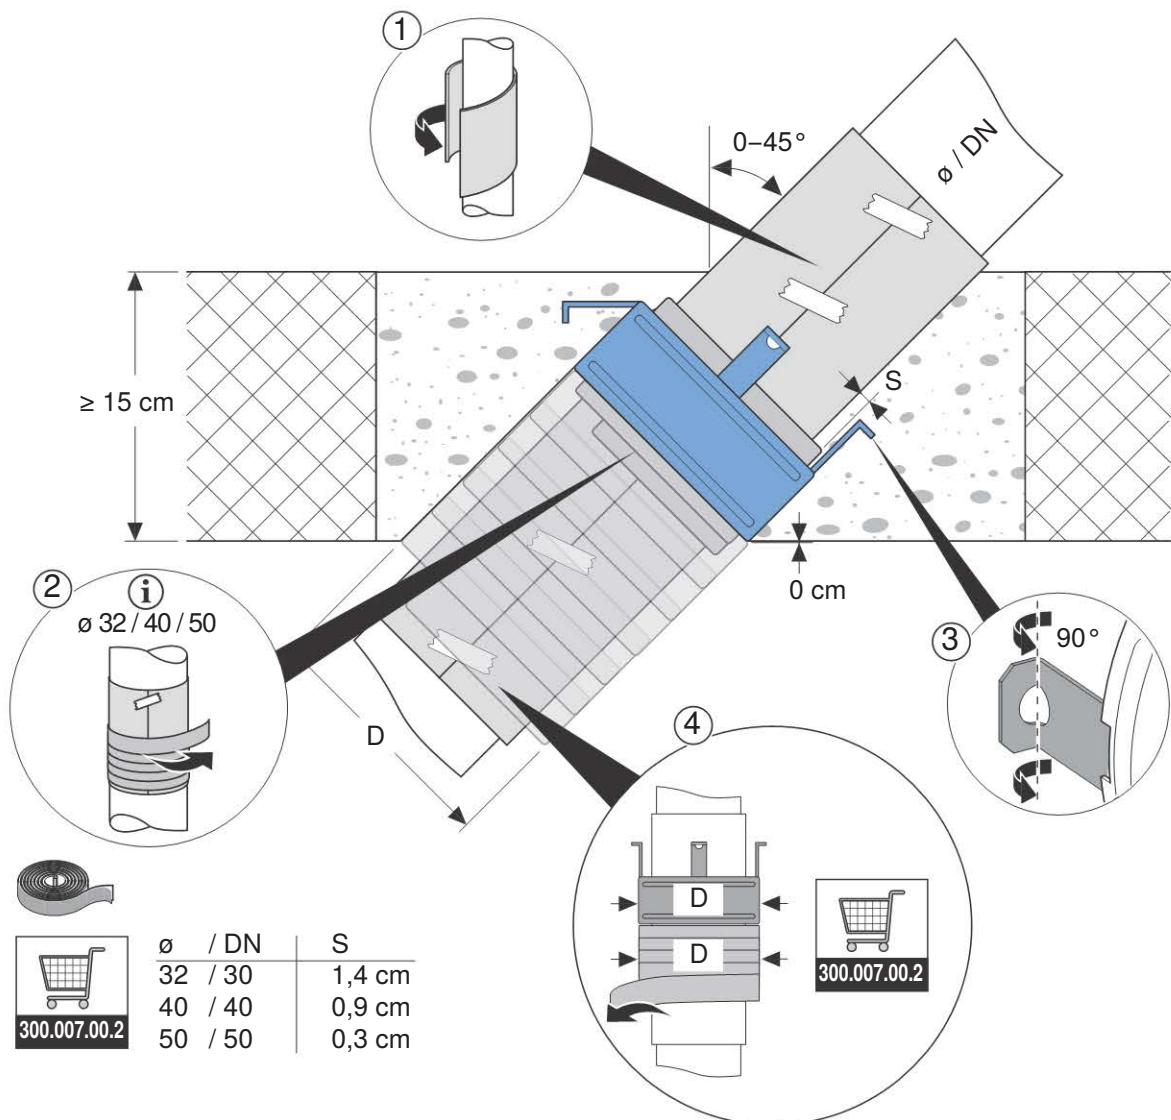

Geberit Silent-PP

ø 32 / DN 30	ø 56 / DN 56
ø 40 / DN 40	ø 56 / DN 56
ø 50 / DN 50	ø 56 / DN 56
ø 75 / DN 70	ø 63 / 75 / DN 60 / 70
ø 90 / DN 90	ø 90 / DN 90
ø 110 / DN 100	ø 110 / DN 100
ø 125 / DN 125	X
ø 160 / DN 150	X