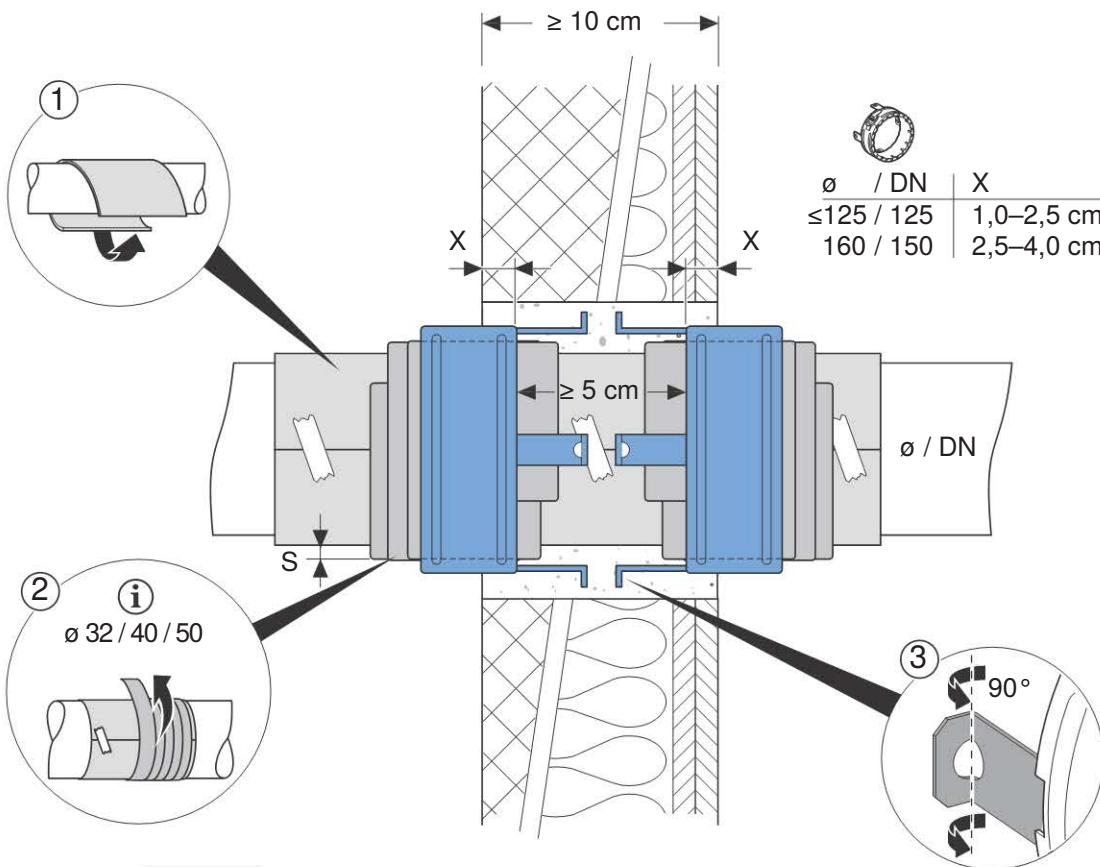

Geberit Silent-PP

ø 32 / DN 30	ø 56 / DN 56
ø 40 / DN 40	ø 56 / DN 56
ø 50 / DN 50	ø 56 / DN 56
ø 75 / DN 70	ø 63 / 75 / DN 60 / 70
ø 90 / DN 90	ø 90 / DN 90
ø 110 / DN 100	ø 110 / DN 100
ø 125 / DN 125	ø 125 / 135 / DN 125
ø 160 / DN 150	ø 160 / DN 150

ø / DN	X
≤125 / 125	1,0–2,5 cm
160 / 150	2,5–4,0 cm

ø / DN	S
32 / 30	1,4 cm
40 / 40	0,9 cm
50 / 50	0,3 cm