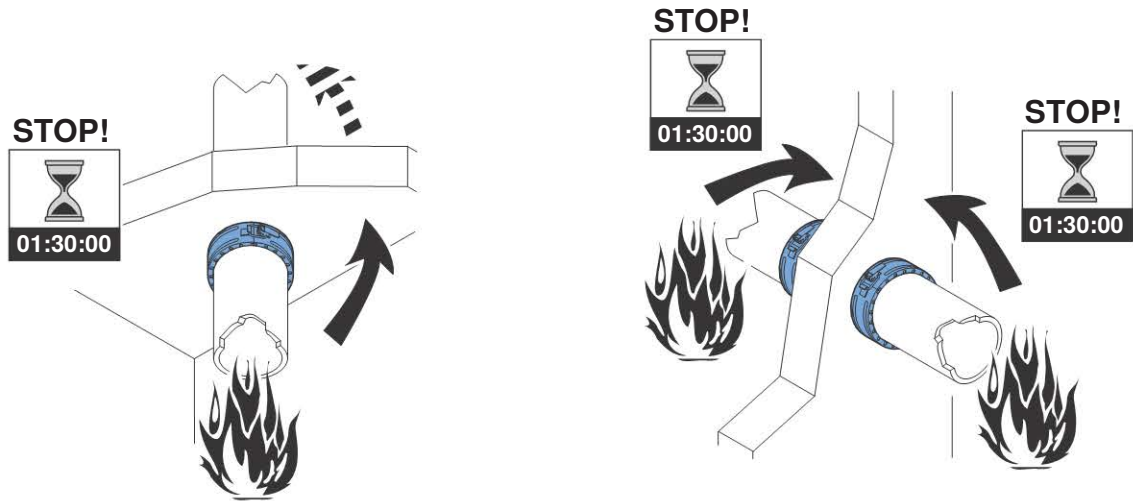

Introductory notes

Important note on use

This Geberit fire protection sleeve RS90 Plus DIN is to be used exclusively with Geberit PE, Geberit Silent-db20 or Geberit Silent-PP.

The accompanying fastening screws are intended exclusively for use in concrete, solid brick, limestone-sand breezeblock and in Geberit mineral sealing compound FSH 90. For other construction materials, use correspondingly approved metal screws and dowels.

The accompanying identification plate must be attached somewhere permanent and clearly visible next to the Geberit fire protection sleeve RS90 Plus DIN once installed.