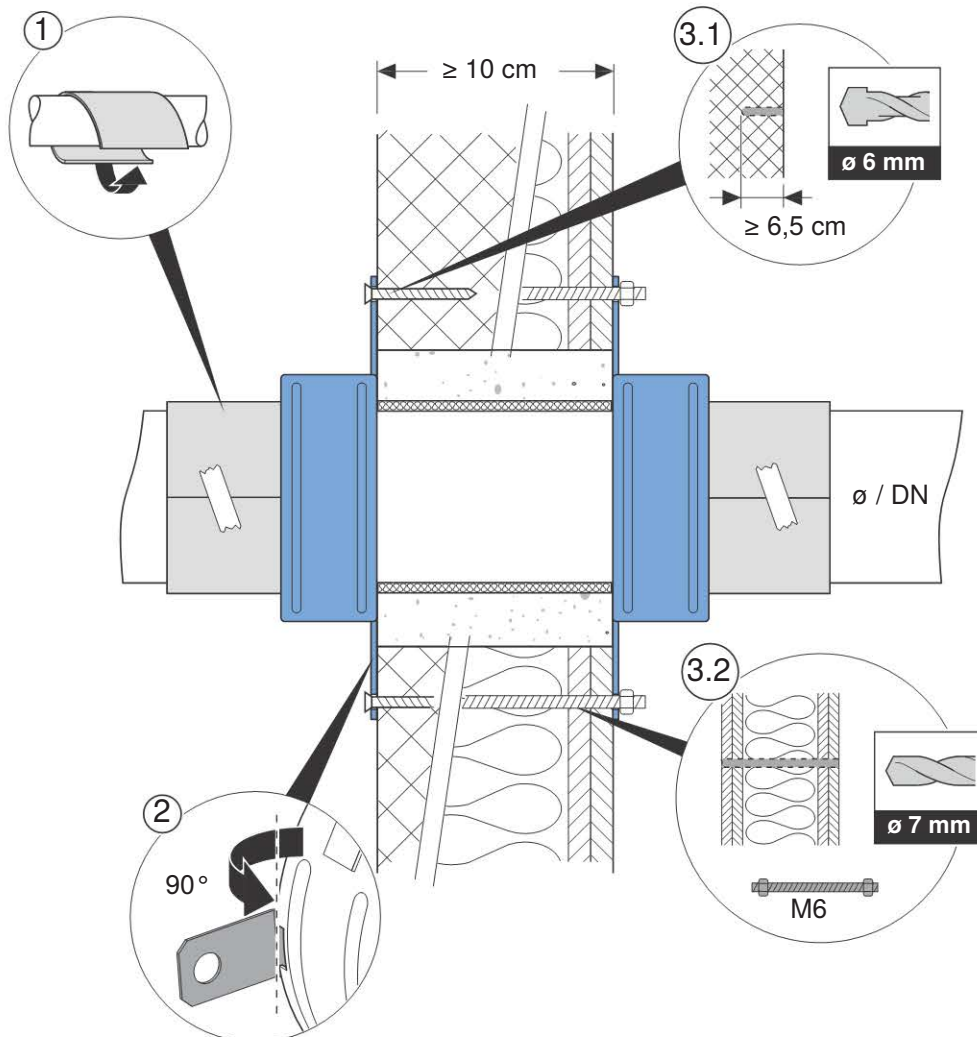

ø / DN	X
≤125 / 125	1,0–2,5 cm
160 / 150	2,5–4,0 cm

ø / DN	S
32 / 30	1,4 cm
40 / 40	0,9 cm
50 / 50	0,3 cm

Geberit Silent-PP

ø 32 / DN 30	ø 56 / DN 56
ø 40 / DN 40	ø 56 / DN 56
ø 50 / DN 50	ø 56 / DN 56
ø 75 / DN 70	ø 63 / 75 / DN 60 / 70
ø 90 / DN 90	ø 90 / DN 90
ø 110 / DN 100	ø 110 / DN 100
ø 125 / DN 125	ø 125 / 135 / DN 125
ø 160 / DN 150	ø 160 / DN 150