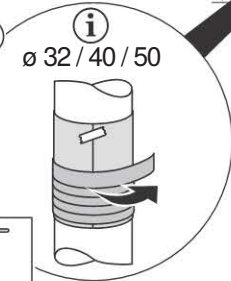

Geberit Silent-PP

ø 32 / DN 30	ø 56 / DN 56
ø 40 / DN 40	ø 56 / DN 56
ø 50 / DN 50	ø 56 / DN 56
ø 75 / DN 70	ø 63 / 75 / DN 60 / 70
ø 90 / DN 90	ø 90 / DN 90
ø 110 / DN 100	ø 110 / DN 100
ø 125 / DN 125	X
ø 160 / DN 150	X

ø/DN	Thickness
≤75 / 70	1 x 12⁵ mm
≤125/125	2 x 12⁵ mm

ø/DN	Thickness
≤75 / 70	3 x 12⁵ mm
≤110/100	4 x 12⁵ mm
125/125	5 x 12⁵ mm

≥ 10 cm

2

ø / DN	S
32 / 30	1,4 cm
40 / 40	0,9 cm
50 / 50	0,3 cm

0-45°

≥ 5 cm

4