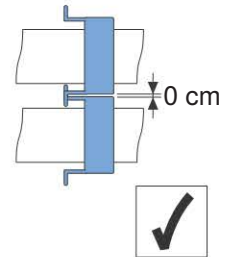

Geberit Silent-PP

ø 32 / DN 30	ø 56 / DN 56
ø 40 / DN 40	ø 56 / DN 56
ø 50 / DN 50	ø 56 / DN 56
ø 75 / DN 70	ø 63 / 75 / DN 60 / 70
ø 90 / DN 90	ø 90 / DN 90
ø 110 / DN 100	ø 110 / DN 100
ø 125 / DN 125	ø 125 / 135 / DN 125
ø 160 / DN 150	ø 160 / DN 150

ø / DN	X
≤125 / 125	1,0–2,5 cm
160 / 150	2,5–4,0 cm

ø / DN	S
32 / 30	1,4 cm
40 / 40	0,9 cm
50 / 50	0,3 cm