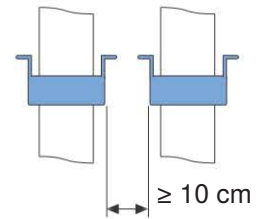

Geberit PE / Geberit Silent-db20

Geberit PE	ø 32 / DN 30	ø 56 / DN 56
Geberit PE	ø 40 / DN 40	ø 56 / DN 56
Geberit PE	ø 50 / DN 50	ø 56 / DN 56
Geberit PE	ø 56 / DN 56	ø 56 / DN 56
Geberit PE	ø 63 / DN 60	ø 63 / 75 / DN 60 / 70
Geberit PE	ø 75 / DN 70	ø 63 / 75 / DN 60 / 70
Geberit PE	ø 90 / DN 90	ø 90 / DN 90
Geberit PE	ø 110 / DN 100	ø 110 / DN 100
Geberit PE	ø 125 / DN 125	ø 125 / 135 / DN 125
Geberit PE	ø 160 / DN 150	✗
Geberit PE	ø 200 / DN 200	✗
Silent-db20	ø 56 / DN 56	ø 56 / DN 56
Silent-db20	ø 63 / DN 60	ø 63 / 75 / DN 60 / 70
Silent-db20	ø 75 / DN 70	ø 63 / 75 / DN 60 / 70
Silent-db20	ø 90 / DN 90	ø 90 / DN 90
Silent-db20	ø 110 / DN 100	ø 110 / DN 100
Silent-db20	ø 135 / DN 125	ø 125 / 135 / DN 125
Silent-db20	ø 160 / DN 150	✗