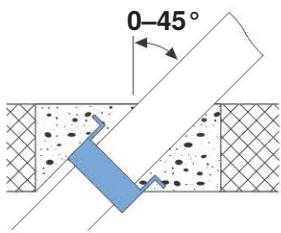

+

Geberit Silent-PP

4

D

28