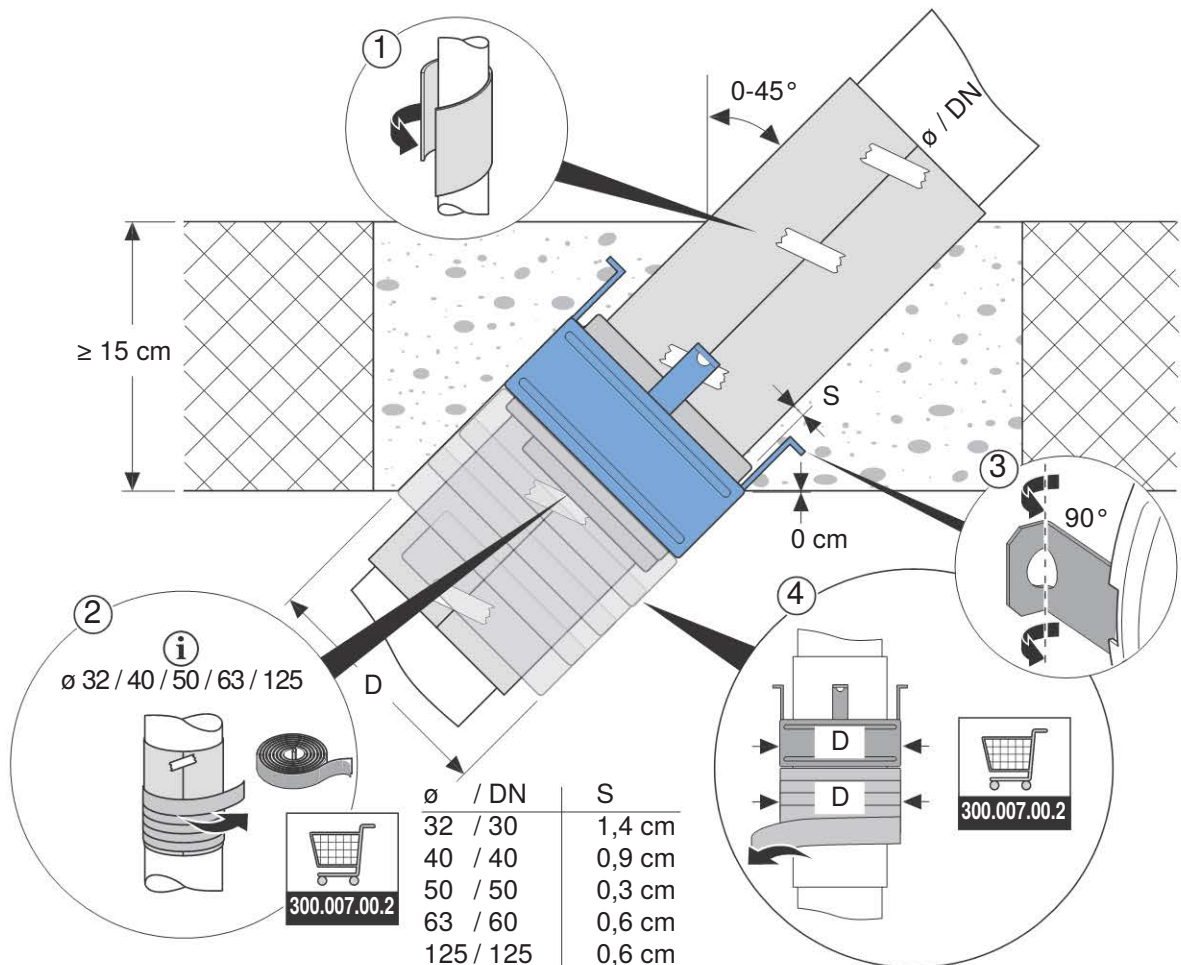

Geberit PE / Geberit Silent-db20

Geberit PE	ø 32 / DN 30	ø 56 / DN 56
Geberit PE	ø 40 / DN 40	ø 56 / DN 56
Geberit PE	ø 50 / DN 50	ø 56 / DN 56
Geberit PE	ø 56 / DN 56	ø 56 / DN 56
Geberit PE	ø 63 / DN 60	ø 63 / 75 / DN 60 / 70
Geberit PE	ø 75 / DN 70	ø 63 / 75 / DN 60 / 70
Geberit PE	ø 90 / DN 90	ø 90 / DN 90
Geberit PE	ø 110 / DN 100	ø 110 / DN 100
Geberit PE	ø 125 / DN 125	ø 125 / 135 / DN 125
Geberit PE	ø 160 / DN 150	✗
Geberit PE	ø 200 / DN 200	✗
Silent-db20	ø 56 / DN 56	ø 56 / DN 56
Silent-db20	ø 63 / DN 60	ø 63 / 75 / DN 60 / 70
Silent-db20	ø 75 / DN 70	ø 63 / 75 / DN 60 / 70
Silent-db20	ø 90 / DN 90	ø 90 / DN 90
Silent-db20	ø 110 / DN 100	ø 110 / DN 100
Silent-db20	ø 135 / DN 125	ø 125 / 135 / DN 125
Silent-db20	ø 160 / DN 150	✗