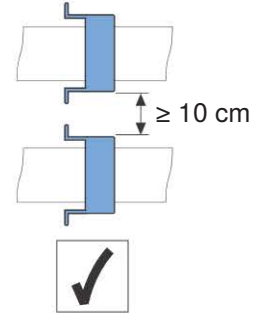

Geberit Silent-PP

ø 32 / DN 30	ø 56	/ DN 56
ø 40 / DN 40	ø 56	/ DN 56
ø 50 / DN 50	ø 63 / 75	/ DN 60 / 70
ø 75 / DN 70	ø 90	/ DN 90
ø 90 / DN 90	ø 110	/ DN 100
ø 110 / DN 100	ø 125 / 135	/ DN 125
ø 125 / DN 125	ø 160	/ DN 150
ø 160 / DN 150	ø 200	/ DN 200