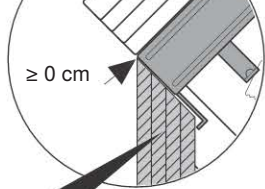

ø/DN	Thickness
≤75 / 70	3 x 12⁵ mm
≤110/100	4 x 12⁵ mm
125/125	5 x 12⁵ mm

≥ 10 cm