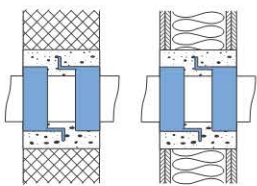

+

Geberit PE /
Geberit Silent-db20

5

A

29