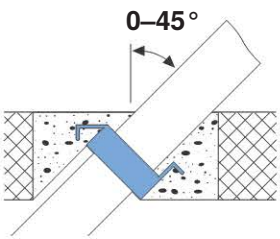

+

Geberit PE /
Geberit Silent-db20

1

D

15