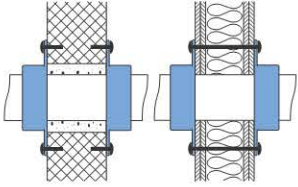

+

Geberit Silent-PP

6

B

34