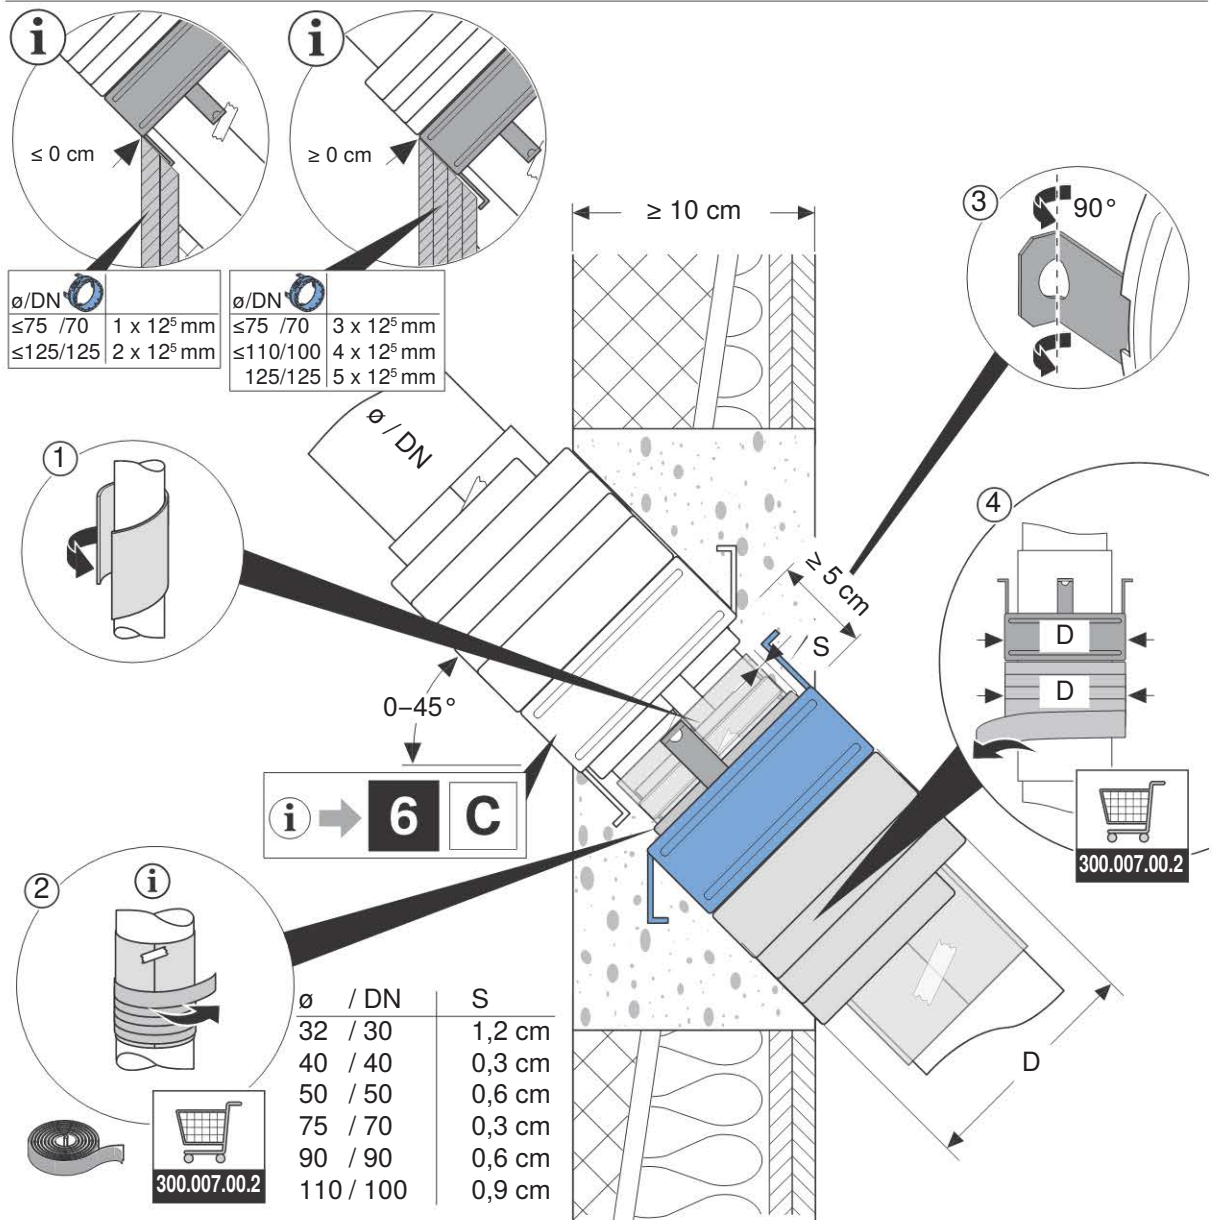

Geberit Silent-PP

i			
ø 32 / DN 30		ø 56	/ DN 56
ø 40 / DN 40		ø 56	/ DN 56
ø 50 / DN 50		ø 63 / 75	/ DN 60 / 70
ø 75 / DN 70		ø 90	/ DN 90
ø 90 / DN 90		ø 110	/ DN 100
ø 110 / DN 100		ø 125 / 135	/ DN 125
ø 125 / DN 125		X	
ø 160 / DN 150		X	

≥ 10 cm