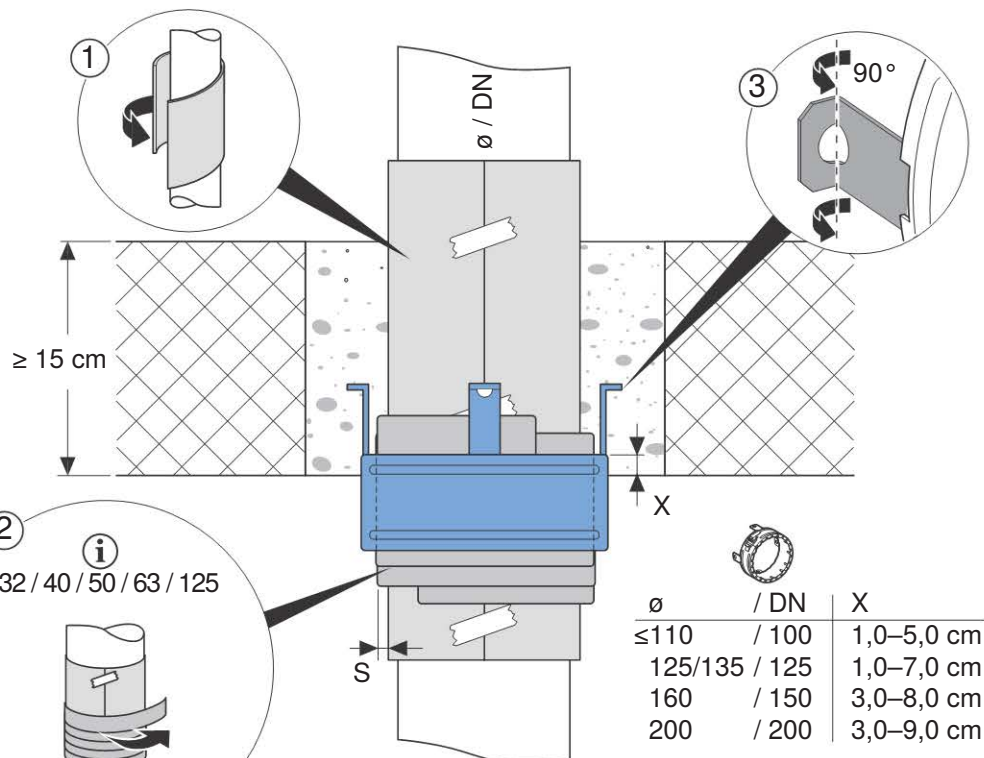

Geberit PE / Geberit Silent-db20

Geberit PE	ø 32 / DN 30	ø 56 / DN 56
Geberit PE	ø 40 / DN 40	ø 56 / DN 56
Geberit PE	ø 50 / DN 50	ø 56 / DN 56
Geberit PE	ø 56 / DN 56	ø 56 / DN 56
Geberit PE	ø 63 / DN 60	ø 63 / 75 / DN 60 / 70
Geberit PE	ø 75 / DN 70	ø 63 / 75 / DN 60 / 70
Geberit PE	ø 90 / DN 90	ø 90 / DN 90
Geberit PE	ø 110 / DN 100	ø 110 / DN 100
Geberit PE	ø 125 / DN 125	ø 125 / 135 / DN 125
Geberit PE	ø 160 / DN 150	ø 160 / DN 150
Geberit PE	ø 200 / DN 200	ø 200 / DN 200
Silent-db20	ø 56 / DN 56	ø 56 / DN 56
Silent-db20	ø 63 / DN 60	ø 63 / 75 / DN 60 / 70
Silent-db20	ø 75 / DN 70	ø 63 / 75 / DN 60 / 70
Silent-db20	ø 90 / DN 90	ø 90 / DN 90
Silent-db20	ø 110 / DN 100	ø 110 / DN 100
Silent-db20	ø 135 / DN 125	ø 125 / 135 / DN 125
Silent-db20	ø 160 / DN 150	ø 160 / DN 150

ø 32 / 40 / 50 / 63 / 125

ø / DN	S
32 / 30	1,4 cm
40 / 40	0,9 cm
50 / 50	0,3 cm
63 / 60	0,6 cm
125 / 125	0,6 cm