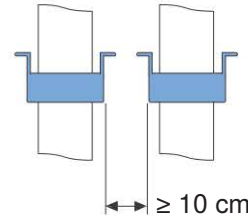

Geberit Silent-PP

ø 32 / DN 30	ø 56 / DN 56
ø 40 / DN 40	ø 56 / DN 56
ø 50 / DN 50	ø 56 / DN 56
ø 75 / DN 70	ø 63 / 75 / DN 60 / 70
ø 90 / DN 90	ø 90 / DN 90
ø 110 / DN 100	ø 110 / DN 100
ø 125 / DN 125	X
ø 160 / DN 150	X