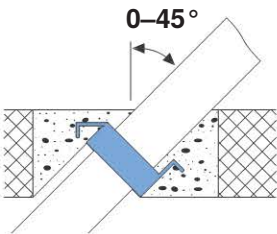

+

Geberit Silent-PP

3 **D**

23