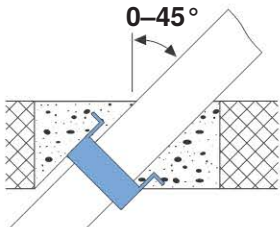

+

Geberit PE /
Geberit Silent-db20

1

E

16