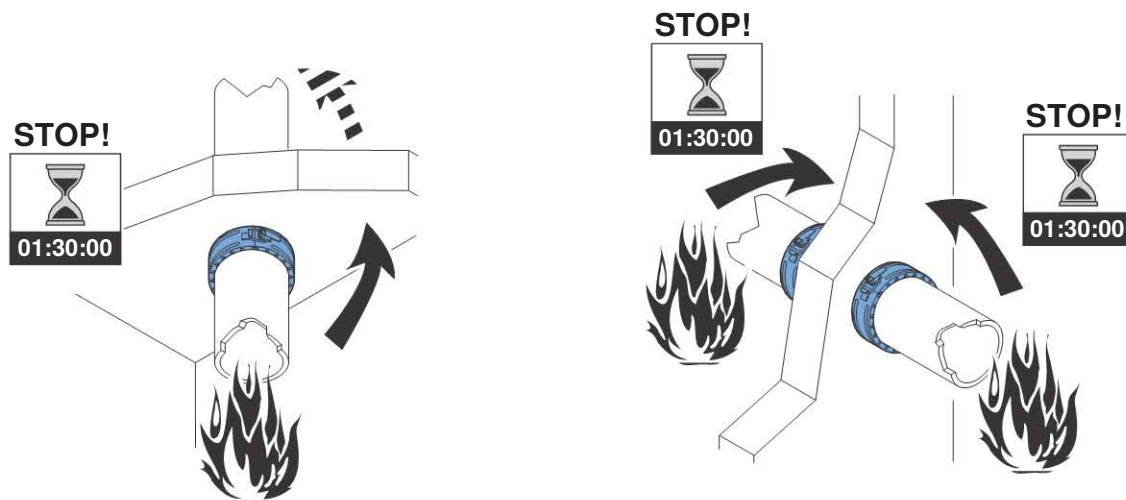

Conseils préliminaires

Remarque importante pour l'utilisation

La manchette coupe-feu Geberit RS90 Plus DIN est destinée à être utilisée uniquement avec les conduites Geberit PE, Geberit Silent-db20 ou Geberit Silent-PP.

Les vis de fixation fournies ne peuvent être employées qu'avec du béton, des briques pleines, des briques silico-calcaires et des masses de scellement minérales Geberit FSH 90. Utiliser des chevilles et des vis en métal homologuées pour les autres matériaux de construction.

La plaque signalétique fournie doit être apposée de manière à rester longtemps et à être bien visible à côté de la manchette coupe-feu Geberit RS90 Plus DIN.