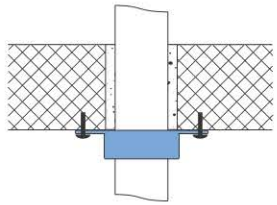

+

Geberit Silent-PP

3 **C**

22