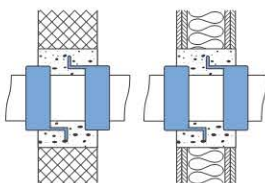

+

Geberit PE /
Geberit Silent-db20

5

B

30