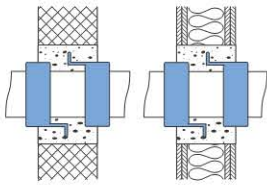

+

Geberit Silent-PP

7

A

36