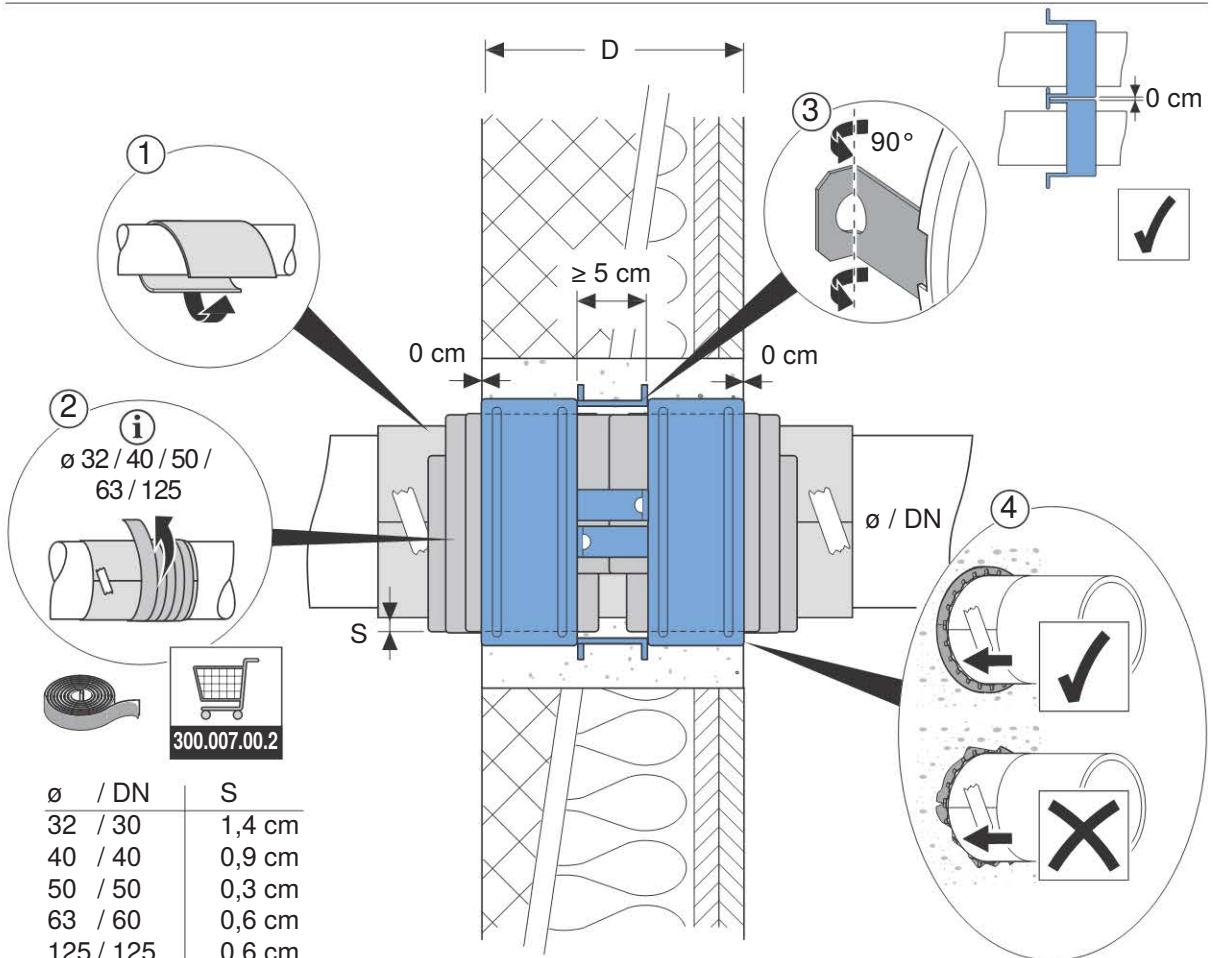

Geberit PE / Geberit Silent-db20

i			D ≥ 15 cm D ≥ 19 cm D ≥ 15 cm D ≥ 19 cm D ≥ 21 cm D ≥ 23 cm					
Geberit PE	∅ 32 / DN 30	∅ 56 / DN 56	✓	✓	✓	✓	✓	✓
Geberit PE	∅ 40 / DN 40	∅ 56 / DN 56	✓	✓	✓	✓	✓	✓
Geberit PE	∅ 50 / DN 50	∅ 56 / DN 56	✓	✓	✓	✓	✓	✓
Geberit PE	∅ 56 / DN 56	∅ 56 / DN 56	✓	✓	✓	✓	✓	✓
Geberit PE	∅ 63 / DN 60	∅ 63 / 75 / DN 60 / 70	✓	✓	✓	✓	✓	✓
Geberit PE	∅ 75 / DN 70	∅ 63 / 75 / DN 60 / 70	✓	✓	✓	✓	✓	✓
Geberit PE	∅ 90 / DN 90	∅ 90 / DN 90	✓	✓	✓	✓	✓	✓
Geberit PE	∅ 110 / DN 100	∅ 110 / DN 100	✓	✓	✓	✓	✓	✓
Geberit PE	∅ 125 / DN 125	∅ 125 / 135 / DN 125	✗	✓	✗	✓	✓	✓
Geberit PE	∅ 160 / DN 150	∅ 160 / DN 150	✗	✗	✗	✗	✓	✓
Geberit PE	∅ 200 / DN 200	∅ 200 / DN 200	✗	✗	✗	✗	✗	✓
Silent-db20	∅ 56 / DN 56	∅ 56 / DN 56	✓	✓	✓	✓	✓	✓
Silent-db20	∅ 63 / DN 60	∅ 63 / 75 / DN 60 / 70	✓	✓	✓	✓	✓	✓
Silent-db20	∅ 75 / DN 70	∅ 63 / 75 / DN 60 / 70	✓	✓	✓	✓	✓	✓
Silent-db20	∅ 90 / DN 90	∅ 90 / DN 90	✓	✓	✓	✓	✓	✓
Silent-db20	∅ 110 / DN 100	∅ 110 / DN 100	✓	✓	✓	✓	✓	✓
Silent-db20	∅ 135 / DN 125	∅ 125 / 135 / DN 125	✗	✓	✗	✓	✓	✓
Silent-db20	∅ 160 / DN 150	∅ 160 / DN 150	✗	✗	✗	✗	✗	✗