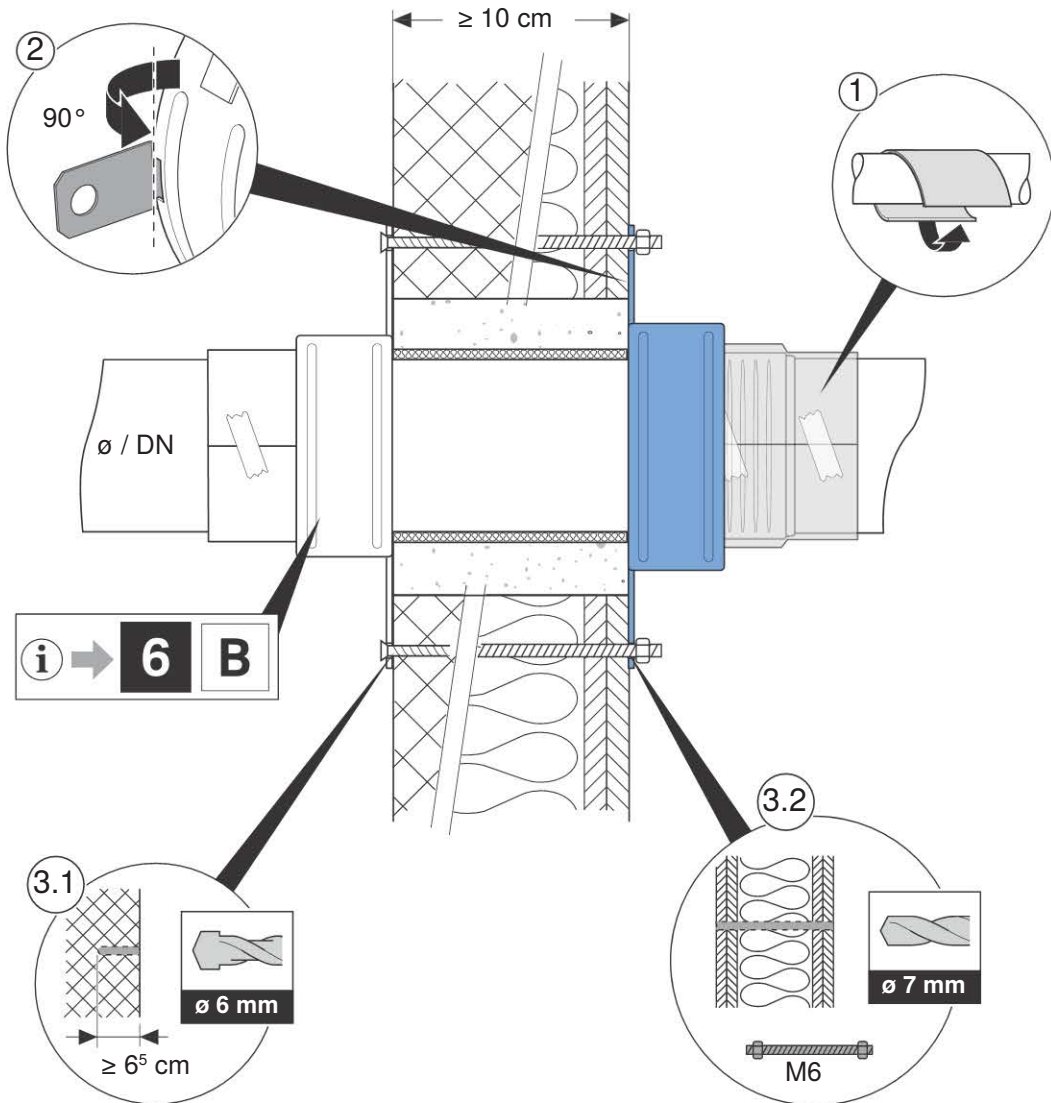

4

Geberit Silent-PP

ø 32 / DN 30	ø 56	/ DN 56
ø 40 / DN 40	ø 56	/ DN 56
ø 50 / DN 50	ø 63 / 75	/ DN 60 / 70
ø 75 / DN 70	ø 90	/ DN 90
ø 90 / DN 90	ø 110	/ DN 100
ø 110 / DN 100	ø 125 / 135	/ DN 125
ø 125 / DN 125	ø 160	/ DN 150
ø 160 / DN 150	X	

Geberit Silent-PP

ø 32 / DN 30	ø 56	/ DN 56
ø 40 / DN 40	ø 56	/ DN 56
ø 50 / DN 50	ø 63 / 75	/ DN 60 / 70
ø 75 / DN 70	ø 90	/ DN 90
ø 90 / DN 90	ø 110	/ DN 100
ø 110 / DN 100	ø 125 / 135	/ DN 125
ø 125 / DN 125	ø 160	/ DN 150
ø 160 / DN 150	ø 200	/ DN 200