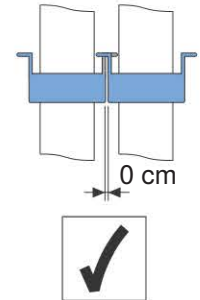

38

**1****1****A**

Geberit PE / Geberit Silent-db20

Geberit PE	ø 32 / DN 30	ø 56 / DN 56
Geberit PE	ø 40 / DN 40	ø 56 / DN 56
Geberit PE	ø 50 / DN 50	ø 56 / DN 56
Geberit PE	ø 56 / DN 56	ø 56 / DN 56
Geberit PE	ø 63 / DN 60	ø 63 / 75 / DN 60 / 70
Geberit PE	ø 75 / DN 70	ø 63 / 75 / DN 60 / 70
Geberit PE	ø 90 / DN 90	ø 90 / DN 90
Geberit PE	ø 110 / DN 100	ø 110 / DN 100
Geberit PE	ø 125 / DN 125	ø 125 / 135 / DN 125
Geberit PE	ø 160 / DN 150	ø 160 / DN 150
Geberit PE	ø 200 / DN 200	ø 200 / DN 200
<hr/>		
Silent-db20	ø 56 / DN 56	ø 56 / DN 56
Silent-db20	ø 63 / DN 60	ø 63 / 75 / DN 60 / 70
Silent-db20	ø 75 / DN 70	ø 63 / 75 / DN 60 / 70
Silent-db20	ø 90 / DN 90	ø 90 / DN 90
Silent-db20	ø 110 / DN 100	ø 110 / DN 100
Silent-db20	ø 135 / DN 125	ø 125 / 135 / DN 125
Silent-db20	ø 160 / DN 150	ø 160 / DN 150