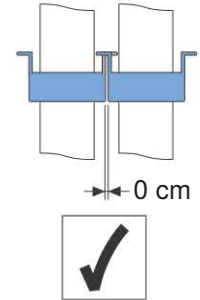

Geberit Silent-PP

ø 32 / DN 30	ø 56 / DN 56
ø 40 / DN 40	ø 56 / DN 56
ø 50 / DN 50	ø 56 / DN 56
ø 75 / DN 70	ø 63 / 75 / DN 60 / 70
ø 90 / DN 90	ø 90 / DN 90
ø 110 / DN 100	ø 110 / DN 100
ø 125 / DN 125	ø 125 / 135 / DN 125
ø 160 / DN 150	ø 160 / DN 150

ø / DN	X
≤110 / 100	1,0–3,0 cm
125 / 125	3,0–4,0 cm
160 / 150	3,0 cm