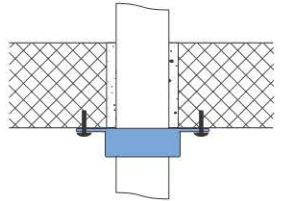

+

Geberit Silent-PP

4

C

27