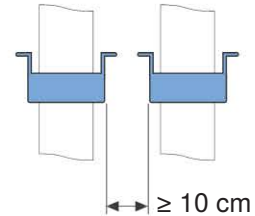

Geberit Silent-PP

ø 32 / DN 30
ø 40 / DN 40
ø 50 / DN 50
ø 75 / DN 70
ø 90 / DN 90
ø 110 / DN 100
ø 125 / DN 125
ø 160 / DN 150

ø 56	/	DN 56
ø 56	/	DN 56
ø 63 / 75	/	DN 60 / 70
ø 90	/	DN 90
ø 110	/	DN 100
ø 125 / 135	/	DN 125
X		
X