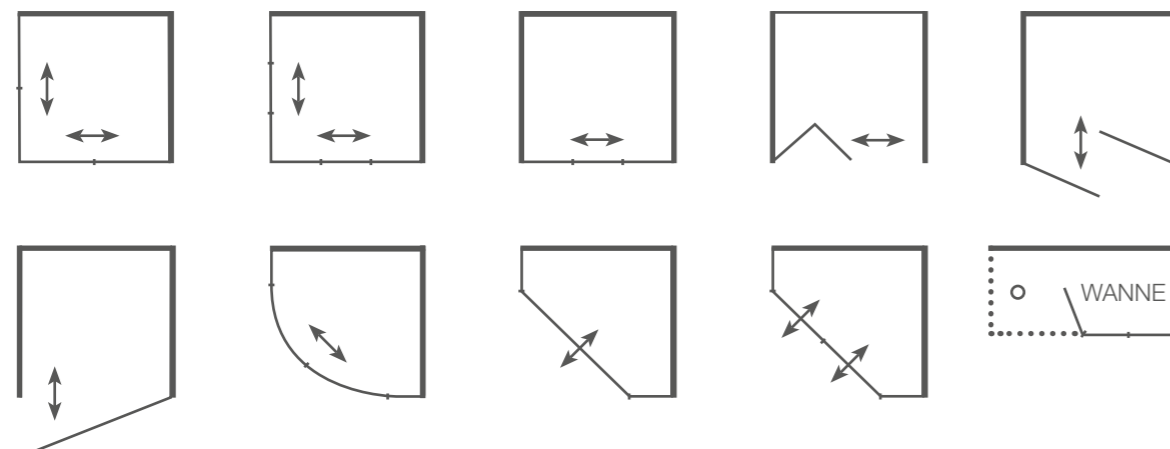

DURCHDACHTE TECHNIK – FÜR JEDEN ANWENDUNGSFALL

FÜR JEDE RAUMSITUATION GENAU DAS PASSENDE

Mit Duschabtrennungen der Serie **Clever** profitieren Sie von einer großen Variantenvielfalt sowie von komfortablen und praktischen Highlights, was die Optik und Reinigung betrifft. Ob Pendel-, Fall- oder Schwenktür – **Clever** hält die am besten geeignete Lösung bereit. So können große und auch kleine Bäder optimal genutzt werden. Die **Clever**-Duschkabinen bieten zudem viel Bedienkomfort. So ist es zum Beispiel möglich, die Falлтür nach innen und außen zu öffnen oder „kopfverdreh“ zu montieren. Sie haben die Wahl!

Raumsparende Lösungen, wie beispielsweise der Eckeinstieg, ermöglichen auch bei engen Platzverhältnissen einen bequemen Zugang. Aber auch die Variante als Pendel-, Schiebe- oder Schwingtür sowie die moderne und großzügige Walk-In-Lösung haben einiges zu bieten.

CLEVERE VARIANTENVIELFALT

EINE SAUBERE ANGELEGENHEIT DANK DURCHDACHER TECHNİK

Die Schiebetüren der Serie **Clever** bieten einen Extravorteil: Dank der Möglichkeit, die mit Magneteleisten versehenen Schiebetüren auseinander zu schieben, wird das Reinigen extrem erleichtert und Verrenkungen gehören der Vergangenheit an.

Mit **Clever** ist eine leichte und somit zeitsparende Montage kein Problem. Auch individuelle Einstellmöglichkeiten – wie z. B. der Einstieg rechts oder links – sind wählbar. Dies bedeutet mehr Komfort.