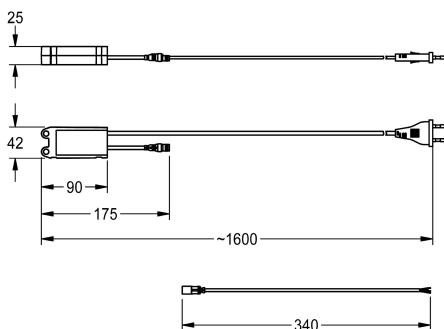

KWC AQUA3000OPEN
Kompakt-Systemnetzteil

Modell-Linie: **AQUA3000OPEN** | **ZAQUA007** | **2000100375** | EAN/GTIN: **7612982074653**
Wassermanagement | Wassermanagement

Artikel-Nummer

2000100375
Kompakt-Systemnetzteil – A3000 open zur Spannungsversorgung

Netzteil - A3000 open im wasserdichtem Gehäuse für Wandmontage zur Stromversorgung von AQUA 3000 open

Armaturen auf einer Kabellänge von maximal 100 m, 230 V AC / 24 V DC, 12 W.

Technische Daten

Kommunikation	nein
A3000 open-kompatibel	ja
Eingangsspannung V	230 Volt
maximale Kabellänge	100 Meter
Maximaler Ausgangsstrom	12 Voltampere
Ausgangsspannung	24 Volt
Gesamttiefe	25 mm
Gesamthöhe	43 mm
Gesamtbreite	90 mm
Netzschalter	nein
Schutzart IP	IP68
Ausgangsspannung (Messeinheit)	DC

Optionales Zubehör

KWC AQUA3000OPEN
Kompakt-Systemnetzteil

Modell-Linie: AQUA3000OPEN | ZAQUA007 | 2000100375 | EAN/GTIN: 7612982074653
Wassermanagement | Wassermanagement

Y-Kabel, 24 V DC

2030030081
ZA30P0027