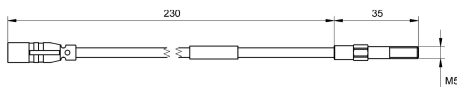

KWC AQUA3000OPEN
Einschraub-Temperaturfühler für Funktionsblock

Modell-Linie: **AQUA3000OPEN** | **ZAQUA017** | **2000100972** | EAN/GTIN: **7612982080845**
Wassermanagement | Wassermanagement

Artikel-Nummer

2000100972

Einschraub-Temperaturfühler für den Einsatz bei A3000 open
Thermostatbatterien

Einschraub-Temperaturfühler für den Einsatz bei A3000 open
Thermostatbatterien zur Erfassung von Temperaturen mit PT1000

Messelement. Ausführung für Funktionsblock, zur überwachten
thermischen Desinfektion an der Entnahmearmatur.

Technische Daten

Typ des Sensors

Temperatursensor