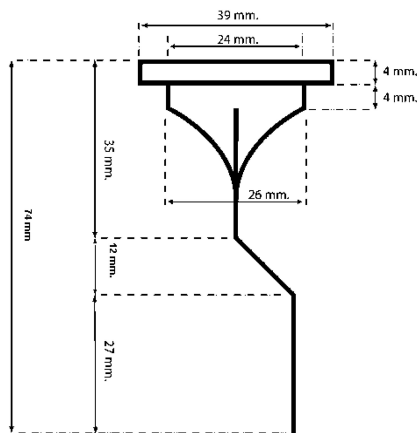

**KWC**

Gummimembran für wasserlose Urinale

Modell-Linie: **CAMPUS** | **ECMPX531** | **2000101363** | EAN/GTIN: **7612210010927**  
Zubehör und Funktionsteile | Ersatzteile Urinale & WCs

**Artikel-Nummer**

**2000101363**

Gummimembrane als Geruchsverschluss für wasserlose Wandurinale.

**Technische Daten**

Füllmenge

1

Mengeneinheit

Stück