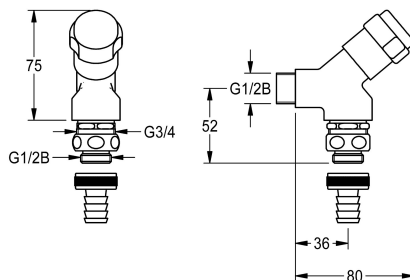

**KWC**  
Geräteanschlussventil

**Modell-Linie: SIRIUS | ZSIRW001 | 2000101470 | EAN/GTIN: 7612982021336**  
Reinigungsbecken, Waschröge, Ausgüsse | Zubehör Ausgussbecken

**Artikel-Nummer**

**2000101470**

Geräteanschlussventil DN 15 für Wandmontage, mit Rückflussverhinderer, Rohrbelüfter und Schlauchverschraubung, Messing poliert.

Geräteanschlussventil DN 15, für Wandmontage, mit Dreikantgriff, Rückflussverhinderer, Rohrbelüfter,

Schlauchverschraubung und Kopfstück G 3/4 x G 1/2 B.

**Technische Daten**

Füllmenge

1

Mengeneinheit

Stück