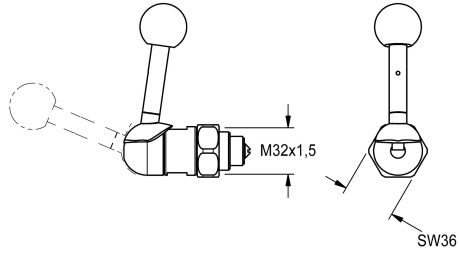

KWC
Ventiloberteil

Modell-Linie: EMERGENCYSHOWERS | ZFAID689 | 2000103200 | EAN/GTIN: 7612982016257
Zubehör und Funktionsteile | Ersatzteile Notduschen

Artikel-Nummer

2000103200

Ventiloberteil mit Überwurfmutter für Notduschventil, Ausführung ab Januar 1997, für Aufputzmontage, EPS-beschichtet grün (RAL

6032).

Technische Daten

Füllmenge

1

Mengeneinheit

Stück