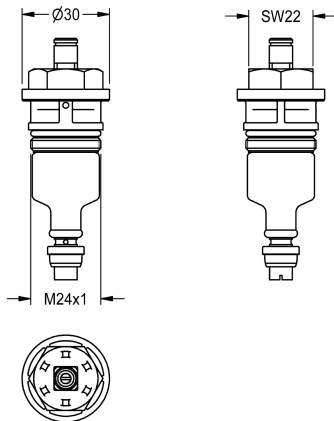

KWC
Funktionsteil

Modell-Linie: **FUNCTIONING_PARTS** | ESHOW0001 | 2000104352 | EAN/GTIN: 7612982013256
Zubehör und Funktionsteile | Ersatzteile Duschen

Artikel-Nummer

2000104352
Funktionsteil für Duscharmaturen, Farbkennung blau

Funktionsteil für Duscharmaturen, Farbkennung blau.

Technische Daten

Anwendung	duschen
Art der Kartusche	Selbstschlusskartusche
Nennweite	DN 15
Material	Kunststoff
fernbetätigt	nein