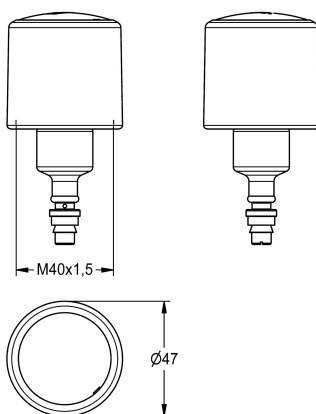

KWC
Oberteil

Modell-Linie: FUNCTIONING_PARTS | EFLSY0001 | 2000104356 | EAN/GTIN: 7612982003202
Zubehör und Funktionsteile | Ersatzteile Spülarmaturen

Artikel-Nummer

2000104356
Oberteil DN 15, für AQUA-Urinaldruckspüler

Oberteil für Urinaldruckspüler DN 15

Technische Daten

Anwendung

Urinalspülung

Art der Kartusche

Selbstschlusskartusche

Nennweite

DN 15