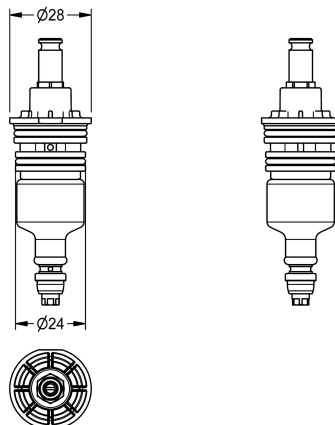

KWC
Funktionsteil

Modell-Linie: **FUNCTIONING_PARTS** | **ETAPS0002** | **2000104357** | **EAN/GTIN: 7612982093982**
Zubehör und Funktionsteile | Ersatzteile Armaturen

Artikel-Nummer

2000104357

Funktionsteil DN 15 für AQUALINE-S und -C Selbstschluss-Stand- und Wandventile (Ausführung ab 2007) sowie AQUAMIX-S und -

C Selbstschluss-Eingriffmischer (Ausführung ab 2007)

Technische Daten

Anwendung

waschen

Art der Kartusche

Selbstschlusskartusche

Nennweite

DN 15