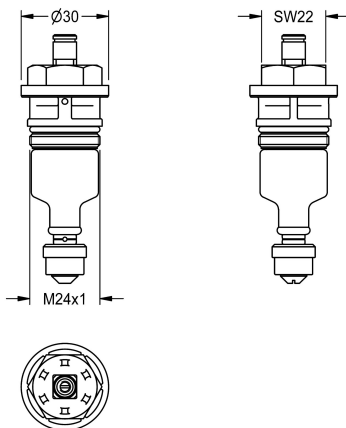

KWC
Funktionsteil

Modell-Linie: **FUNCTIONING_PARTS** | **EAQLN0001** | **2000104374** | **EAN/GTIN: 7612982012693**
Zubehör und Funktionsteile | Ersatzteile Spülarmaturen

Artikel-Nummer

2000104394
DN 15

2000104374
DN 20

Funktionsteil für AQUALINE-WC-Druckspüler DN 20.

Technische Daten

Anwendung
Art der Kartusche
Nennweite
Material
fernbetätigt

WC-Spülung
Selbstschlusskartusche
DN 20
Kunststoff
nein