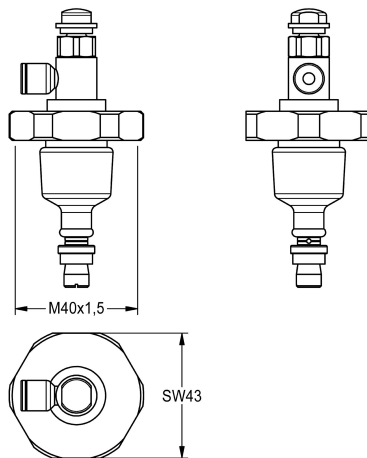

KWC
Oberteil

Modell-Linie: FUNCTIONING_PARTS | ETAPS0007 | 2000104387 | EAN/GTIN: 7612982002632
Zubehör und Funktionsteile | Ersatzteile Spülarmaturen

Artikel-Nummer

2000104387
DN 15

2000104388
DN 20

2000104403
DN 15 für AQUALINE

Oberteil für Selbstschlussventil DN 15 mit Fernbetätigung.

Technische Daten

Anwendung	waschen/duschen/spülen
Art der Kartusche	Selbstschlusskartusche
Nennweite	DN 15
Material	Messing
fernbetätigt	ja