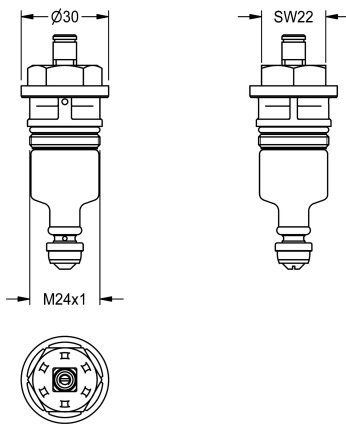

KWC
Funktionsteil

Modell-Linie: **FUNCTIONING_PARTS** | **EAQLN0004** | **2000104394** | **EAN/GTIN: 7612982013294**
Zubehör und Funktionsteile | Ersatzteile Spülarmaturen

Artikel-Nummer

2000104394
DN 15

2000104374
DN 20

Funktionsteil für AQUALINE-WC-Druckspüler DN 15.

Technische Daten

Anwendung
Art der Kartusche
Nennweite
Material
fernbetätigt

WC-Spülung
Selbstschlusskartusche
DN 15
Kunststoff
nein