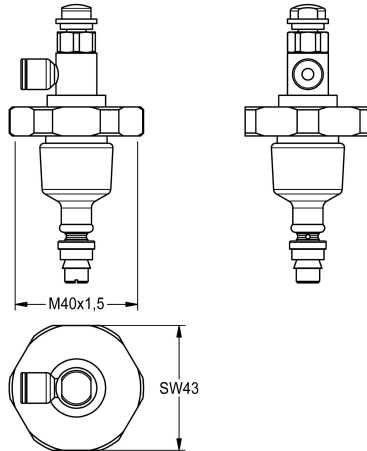

KWC
Oberteil

Modell-Linie: FUNCTIONING_PARTS | EAQLN0005 | 2000104403 | EAN/GTIN: 7612982012563
Zubehör und Funktionsteile | Ersatzteile Duschen

Artikel-Nummer

2000104387
DN 15

2000104388
DN 20

2000104403
DN 15 für AQUALINE

Oberteil für Selbstschlussventile DN 15 mit Fernbetätigung, für Duschanlagen.

Technische Daten

Anwendung	duschen
Art der Kartusche	Selbstschlusskartusche
Nennweite	DN 15
Material	Messing
fernbetätigt	ja