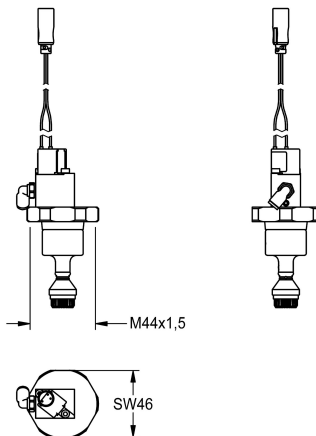

**KWC**  
Oberteil

Modell-Linie: **FUNCTIONING\_PARTS** | **EFLSY0016** | **2000104418** | **EAN/GTIN: 7612982004988**  
Zubehör und Funktionsteile | Ersatzteile Spülarmaturen

**Artikel-Nummer**

**2000104418**  
Oberteil DN 20 für AQUA-Magnet-Druckspüler, Armaturengruppe I

Oberteil für WC-Druckspüler mit Armaturengruppe I, mit Magnetaufsatz und

Anschlussadapter, 24 V DC.

**Technische Daten**

Anwendung
Art der Kartusche
Nennweite
Material
fernbetätigt

WC-Spülung
Selbstschluskartusche
DN 20
Messing
nein