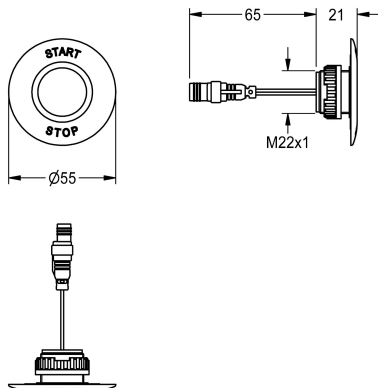

KWC
Piezo-Taster

Modell-Linie: **AQUA3000OPEN** | **EAT3O0001** | **2000104441** | EAN/GTIN: **7612982074097**
Zubehör und Funktionsteile | Ersatzteile Duschen

Artikel-Nummer

2000104441

Piezo-Taster - A3000 open mit Rosette (Start-Stopp Beschriftung) und

Markierungsringen rot-blau.

Technische Daten

Typ des Sensors

piezo-elektronischer Sensor