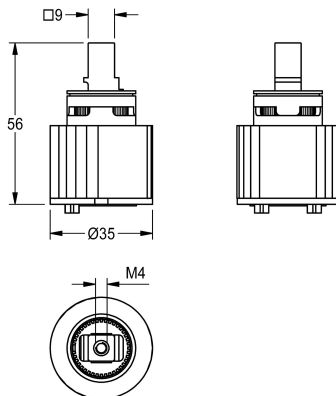

KWC
Keramikkartusche

Modell-Linie: **ROKERA** | ETAPS0021 | 2000104448 | EAN/GTIN: 7612982064562
Zubehör und Funktionsteile | Ersatzteile Armaturen

Artikel-Nummer

2000104448

Keramikkartusche für RoKera mit Niro-Scheibe.

Technische Daten

Anwendung	waschen/duschen
Art der Kartusche	Keramikkartusche
Nennweite	DN 15
Material	Kunststoff
fernbetätigt	nein