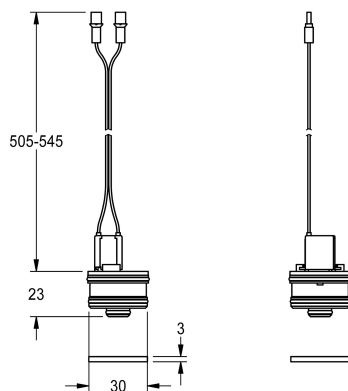

KWC
Magnetventil

Modell-Linie: **PROTRONIC** | **ESHOW0019** | **2000104453** | **EAN/GTIN: 7612982095740**
Zubehör und Funktionsteile | Ersatzteile Duschen

Artikel-Nummer

2000104453

AQUAPAY - Magnetventilkartusche als Nachrüstset und Ersatzteilset, 12 V AC.

Technische Daten

Nennweite

DN 15

Anschlussspannung

12 V AC

Typ des Funktionsteils

Magnetventil