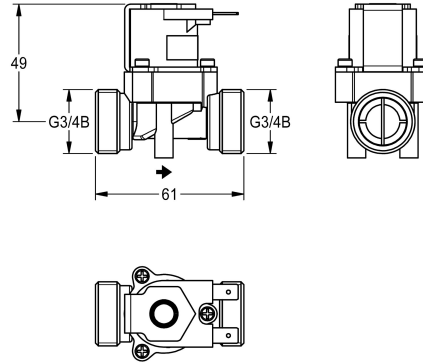

**KWC**  
Magnetventil

Modell-Linie: **AQUA3000OPEN** | **ETAPS0023** | **2000104454** | **EAN/GTIN: 7612982097720**  
Zubehör und Funktionsteile | Ersatzteile Armaturen

**Artikel-Nummer**

**2000104454**

Magnetventil - A3000 open, Anschlüsse beidseitig G 3/4 B, mit Sieb, 24 V

DC.

**Technische Daten**

Anschlussspannung

24 V DC

Typ des Funktionsteils

Magnetventil