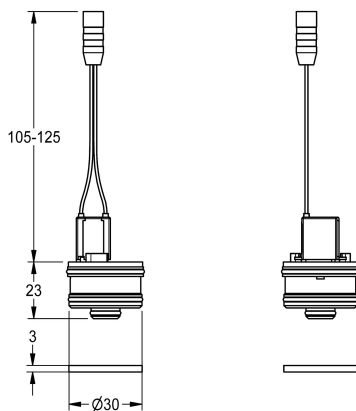

**KWC**  
Magnetventilkartusche

Modell-Linie: **PROTRONIC** | EPTR0002 | 2000104456 | EAN/GTIN: 7612982095726  
Zubehör und Funktionsteile | Ersatzteile Armaturen

**Artikel-Nummer**

**2000104456**

**2000106163**

PROTRONIC - Magnetventilkartusche mit Sieb, für  
Standarmaturen, 12 V DC.

**Technische Daten**

Anschlussspannung

12 V DC

Stromverbrauch

1.7 Voltampere

Schutzart IP

IP67

Typ des Funktionsteils

Magnetventilkartusche