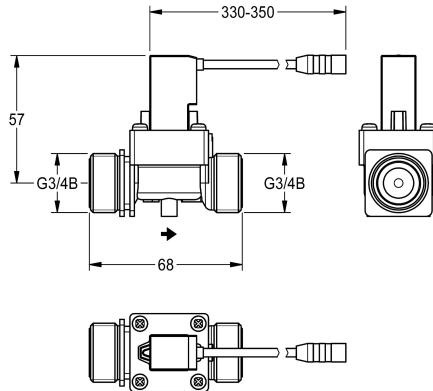

KWC
Magnetventil

Modell-Linie: **PROTRONIC** | **EPTR0003** | **2000104460** | **EAN/GTIN: 7612982061042**
Zubehör und Funktionsteile | Ersatzteile Spülarmaturen

Artikel-Nummer

2000104460

Magnetventil 6 Volt

Technische Daten

Anschlussspannung
Stromverbrauch
Schutzart IP
Typ des Funktionsteils

Batterie 6 V
2 Voltampere
IP65
Magnetventil