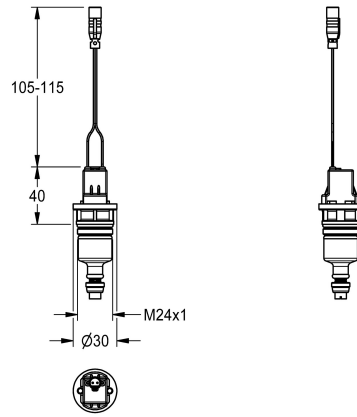

KWC
Magnetventil

Modell-Linie: **PROTRONIC** | EPTR0005 | 2000104468 | EAN/GTIN: 7612982095764
Zubehör und Funktionsteile | Ersatzteile Spülarmaturen

Artikel-Nummer

2000104468

PROTRONIC - Magnet-Selbstschlussventilkartusche für
Urinalspülarmaturen, 6 V DC.

Technische Daten

Anschlussspannung

Batterie 6 V

Typ des Funktionsteils

Magnetventilkartusche