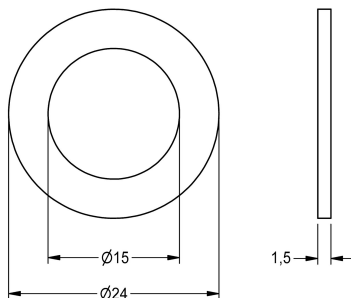

KWC

Dichtung 24 x 15 x 1,5 mm

Modell-Linie: SPARE-PARTS-GENER. | ASEX9011 | 2000104654 | EAN/GTIN: 7612982056581
Zubehör und Funktionsteile | Ersatzteile Armaturen

Artikel-Nummer

2000104654

Dichtung 24 x 15 x 1,5 mm, Inhalt 10 Stück

Technische Daten

Gesamttiefe	24 mm
Gesamthöhe	15 mm
Gesamtbreite	24 mm
Füllmenge	10
Mengeneinheit	Stücke