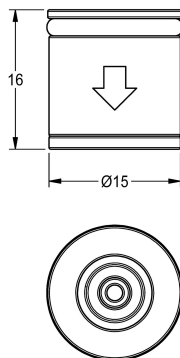

KWC
Rückflussverhinderer DN 10

Modell-Linie: SPARE-PARTS-GENER. | ASXX9010 | 2000104687 | EAN/GTIN: 7612982059223
Zubehör und Funktionsteile | Ersatzteile Duschen

Artikel-Nummer

2000104687

Rückflussverhinderer DN 10, Inhalt 2 Stück

Technische Daten

Gesamttiefe	15 mm
Gesamthöhe	16 mm
Gesamtbreite	15 mm
Füllmenge	2
Mengeneinheit	Stücke