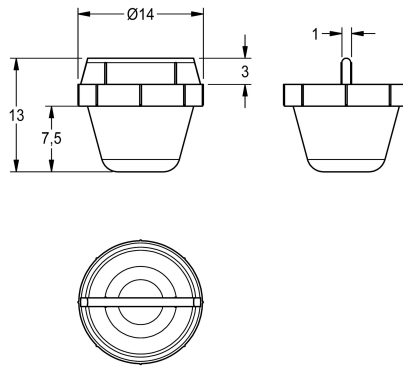

KWC
Sieb

Modell-Linie: SPARE-PARTS-GENER. | ASXX9012 | 2000104693 | EAN/GTIN: 7612982060953
Zubehör und Funktionsteile | Ersatzteile Armaturen

Artikel-Nummer

2000104693

Sieb aus Edelstahl, Inhalt 10 Stück

Technische Daten

Gesamttiefe	14 mm
Gesamthöhe	13 mm
Gesamtbreite	14 mm
Füllmenge	10
Mengeneinheit	Stücke