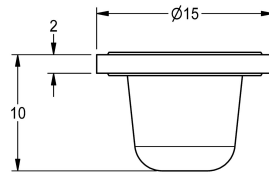

KWC
Siebe

Modell-Linie: SPARE-PARTS-GENER. | ASXX1017 | 2000104702 | EAN/GTIN: 7612982060762
Zubehör und Funktionsteile | Ersatzteile Armaturen

Artikel-Nummer

2000104702

Sieb, Inhalt 10 Stück

Technische Daten

Gesamttiefe	15 mm
Gesamthöhe	10 mm
Gesamtbreite	15 mm
Füllmenge	10
Mengeneinheit	Stücke