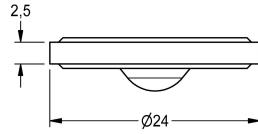

KWC

Siebichtung 24 x 17 x 2,5 mm

Modell-Linie: SPARE-PARTS-GENER. | ASXX9011 | 2000104706 | EAN/GTIN: 7612982056734
Zubehör und Funktionsteile | Ersatzteile Armaturen

Artikel-Nummer

2000104706

Siebichtung 24 x 17 x 2,5 mm, Inhalt 10 Stück

Technische Daten

Gesamttiefe	24 mm
Gesamthöhe	3.75 mm
Gesamtbreite	24 mm
Füllmenge	10
Mengeneinheit	Stücke