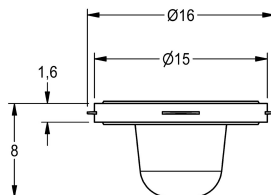

**KWC**

Siebichtung 16 x 8 x 1,6 mm

Modell-Linie: SPARE-PARTS-GENER. | ASXX1012 | 2000104720 | EAN/GTIN: 7612982129384  
Zubehör und Funktionsteile | Ersatzteile Armaturen

**Artikel-Nummer**

**2000104720**

Siebichtung 16 x 8 x 1,6 mm, Inhalt 10 Stück

**Technische Daten**

Gesamttiefe	16 mm
Gesamthöhe	8 mm
Gesamtbreite	16 mm
Füllmenge	10
Mengeneinheit	Stücke