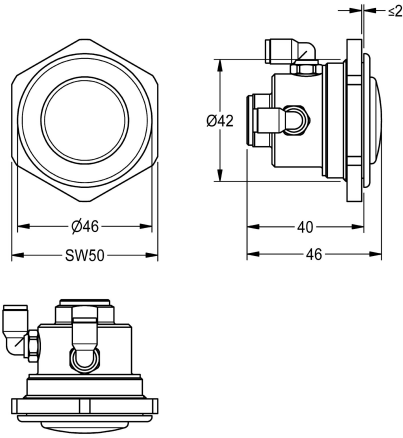

KWC
Fernbetätigungsventil

Modell-Linie: SPARE-PARTS-GENER. | EFLSY0027 | 2000104780 | EAN/GTIN: 7612982012495
Zubehör und Funktionsteile | Ersatzteile Spülarmaturen

Artikel-Nummer

2000104780

Fernbetätigungsventil mit Druckknopfbetätigung, zur Montage in der Edelstahlabdeckplatte, Anschlüsse für Steuerleitung.

Technische Daten

Füllmenge

1

Mengeneinheit

Stück