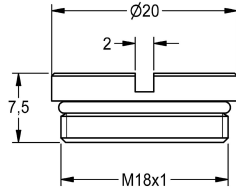

KWC
Ventilsitz DN 15

Modell-Linie: SPARE-PARTS-GENER. | ESHOW0040 | 2000104790 | EAN/GTIN: 7612982013188
Zubehör und Funktionsteile | Ersatzteile Armaturen

Artikel-Nummer

2000104790

Ventilsitz DN 15 mit O-Ring.

Technische Daten

Füllmenge

1

Mengeneinheit

Stück