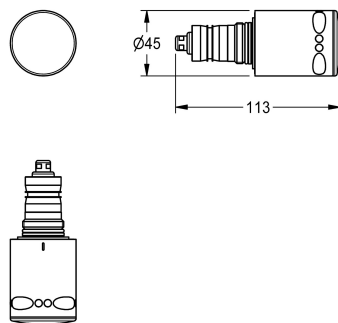

KWC
Thermostatsteuereinheit

Modell-Linie: SPARE-PARTS-GENER. | EAQLT0017 | 2000104798 | EAN/GTIN: 7612982082078
Zubehör und Funktionsteile | Ersatzteile Duschen

Artikel-Nummer

2000104798

Thermostatsteuereinheit bestehend aus Temperaturwahlgriff aus Metall und Thermoelement mit nicht steigender Spindel.

Technische Daten

Füllmenge

1

Mengeneinheit

Stück