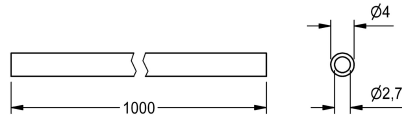

KWC
Fernbetätigungsschlauch

Modell-Linie: SPARE-PARTS-GENER. | EAQLN0019 | 2000104803 | EAN/GTIN: 7612982012143
Zubehör und Funktionsteile | Ersatzteile Armaturen

Artikel-Nummer

2000104803

Fernbetätigungsschlauch (in Meter), Kunststoff

Technische Daten

Füllmenge

1

Mengeneinheit

Stück