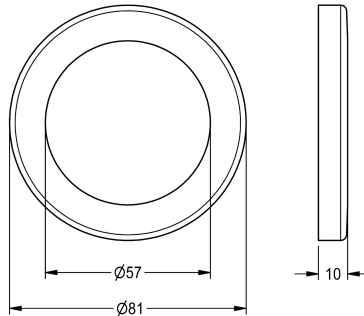

KWC
Schubrosette

Modell-Linie: **AQUAMIX** | **ASSM2003** | **2000104809** | **EAN/GTIN: 7612982073410**
Zubehör und Funktionsteile | Ersatzteile Duschen

Artikel-Nummer

2000104809

Schubrosette mit O-Ring, verchromt, für AQUAMIX-
Duscharmaturen

Technische Daten

Füllmenge

1

Mengeneinheit

Stück