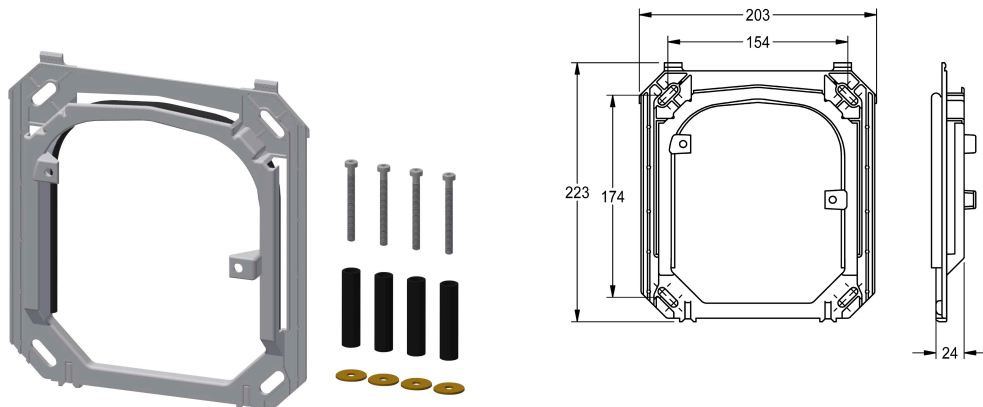

**KWC**  
Halterahmen

Modell-Linie: SPARE-PARTS-GENER. | ESHOW0037 | 2000104826 | EAN/GTIN: 7612982012457  
Zubehör und Funktionsteile | Ersatzteile Duschen

**Artikel-Nummer**

**2000104826**

Halterahmen mit Profildichtung, komplett mit Befestigungsmaterial.

**Technische Daten**

Füllmenge

1

Mengeneinheit

Stück