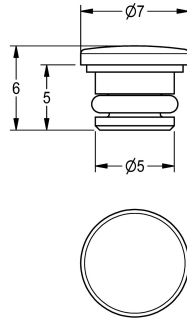

KWC
Verschlussstopfen

Modell-Linie: **AQUAMIX** | ESHAC0012 | 2000104827 | EAN/GTIN: 7612982057748
Zubehör und Funktionsteile | Ersatzteile Armaturen

Artikel-Nummer

2000104827

Verschlussstopfen mit O-Ring zur AQUAMIX-Griffdruckkappe.

Technische Daten

Füllmenge

1

Mengeneinheit

Stück