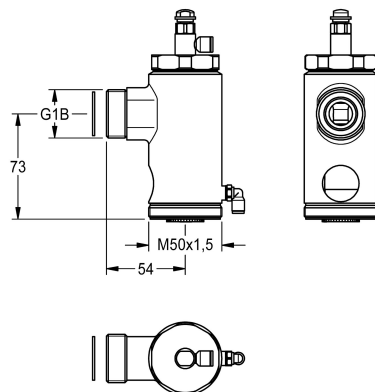

KWC
WC-Druckspüler DN 20

Modell-Linie: SPARE-PARTS-GENER. | EAQLN0029 | 2000104830 | EAN/GTIN: 7612982012341
Zubehör und Funktionsteile | Ersatzteile Spülarmaturen

Artikel-Nummer

2000104830

WC-Druckspüler DN 20 für Fernbetätigung, ohne Verschraubung und Spülrohr, Armaturengruppe I, für Wandeinbau.

Technische Daten

Füllmenge

1

Mengeneinheit

Stück