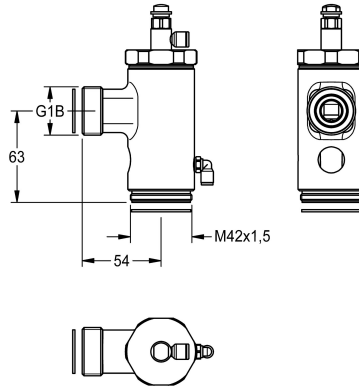

KWC
WC-Druckspüler DN 20

Modell-Linie: SPARE-PARTS-GENER. | EAQLN0020 | 2000104835 | EAN/GTIN: 7612982012334
Zubehör und Funktionsteile | Ersatzteile Spülarmaturen

Artikel-Nummer

2000104835

AQUALINE-WC-Druckspüler DN 20 für Fernbetätigung, ohne Verschraubung und Spülrohr, für Wandeinbau.

Technische Daten

Füllmenge

1

Mengeneinheit

Stück