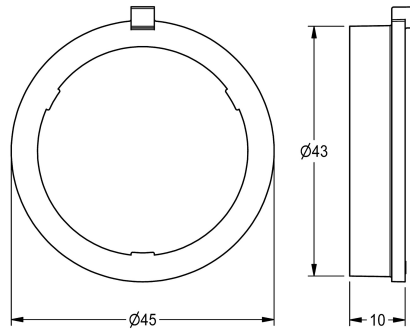

**KWC**  
Temperaturanschlagring

Modell-Linie: **AQUAMIX** | **ASSM2002** | **2000104837** | **EAN/GTIN: 7612982013027**  
Zubehör und Funktionsteile | Ersatzteile Armaturen

**Artikel-Nummer**

**2000104837**

AQUAMIX-Temperaturanschlagring

**Technische Daten**

Füllmenge

1

Mengeneinheit

Stück