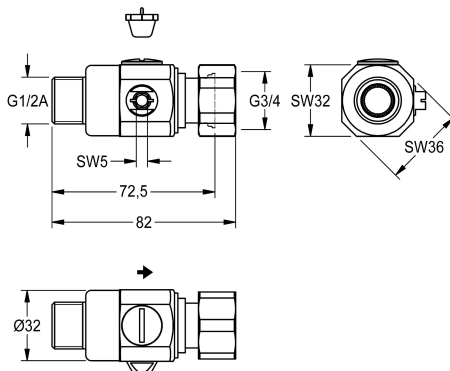

KWC
Wassermengenregulierung

Modell-Linie: **AQUAMIX** | **EAQMX0021** | **2000104838** | **EAN/GTIN: 7612982013225**
Zubehör und Funktionsteile | Ersatzteile Duschen

Artikel-Nummer

2000104838

Wassermengenregulierung, mit Sieb und Überwurfmutter.

Technische Daten

Füllmenge

1

Mengeneinheit

Stück

Ersatzteile

Sieb

2000104693