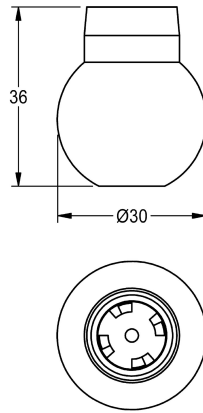

KWC
Kugel

Modell-Linie: MÜNCHEN | ESHMU0001 | 2000104839 | EAN/GTIN: 7612982018480
Zubehör und Funktionsteile | Ersatzteile Duschen

Artikel-Nummer

2000104839

Kugel mit Drallscheibe, für Duschkopf MÜNCHEN.

Technische Daten

Füllmenge

1

Mengeneinheit

Stück