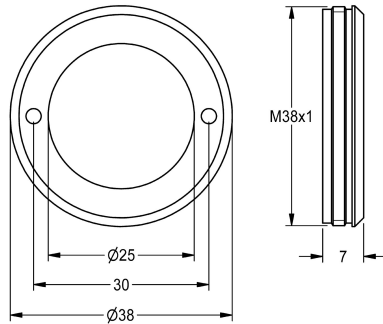

KWC
Haltering

Modell-Linie: **MÜNCHEN** | ESHMU0005 | 2000104851 | EAN/GTIN: 7612982018510
Zubehör und Funktionsteile | Ersatzteile Duschen

Artikel-Nummer

2000104851

Haltering mit O-Ring, für Duschkopf München

Technische Daten

Füllmenge

1

Mengeneinheit

Stück