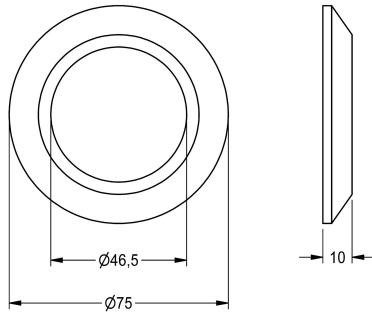

**KWC**  
Schubrosette

Modell-Linie: SPARE-PARTS-GENER. | EAQLN0026 | 2000104863 | EAN/GTIN: 7612982012204  
Zubehör und Funktionsteile | Ersatzteile Duschen

**Artikel-Nummer**

**2000104863**

Schubrosette mit O-Ring

**Technische Daten**

Füllmenge

1

Mengeneinheit

Stück